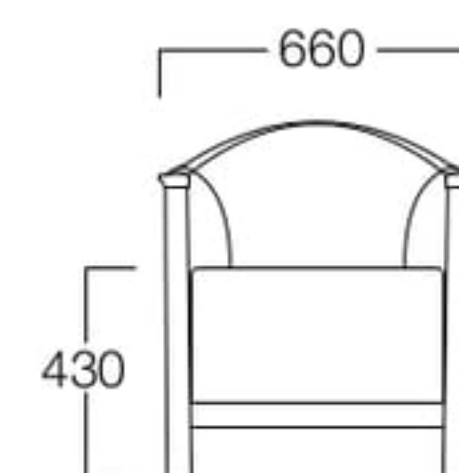

## Mash

マッシュ

ホワイト W9001-1WSW

06色 W9001-1WV6

〈張地ランク〉

A = ￥ 80,000

B = ￥ 88,500

C = ￥ 97,000

D = ￥105,500

E = ￥122,000

〈仕様〉

フレーム：ビーチ材

〈木部色〉

ホワイト

06色  
(ダークブラウン)