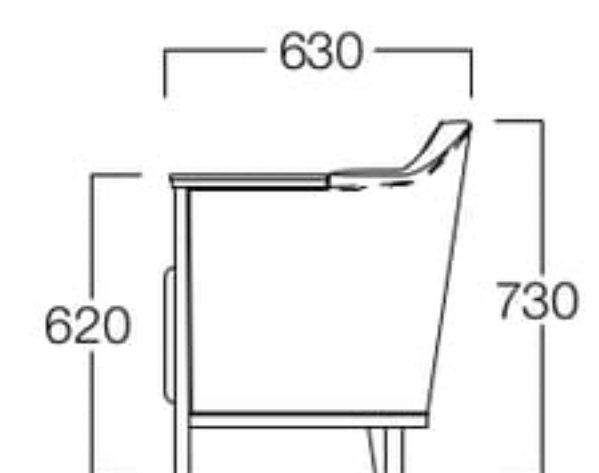

## Mash

マッシュ

ホワイト W9001-1WSW

06色 W9001-1WV6

〈張地ランク〉

A = ￥ 80,000

B = ￥ 88,500

C = ￥ 97,000

D = ￥105,500

E = ￥122,000

〈仕様〉

フレーム：ビーチ材

〈木部色〉

ホワイト

06色  
(ダークブラウン)