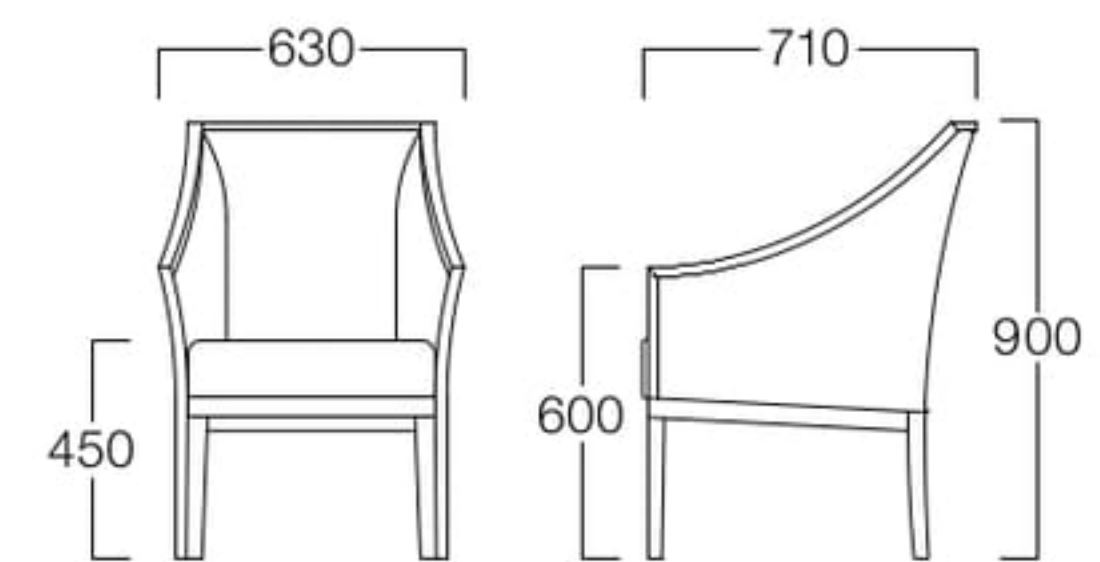

エスパレス一枝

張地トラッド TR-2001 (Cランク)

■LIMITED

Vogel

フォーゲル

ホテルのロビー空間などにマッチする、ハイバックラウンジチェアです。背から肘にかけてのカーブがエレガントな印象を与えます。

W3520-1WJ6

〈張地ランク〉

A = ¥ 88,000

B = ¥ 94,500

C = ¥101,000

D = ¥107,500

E = ¥120,500

〈仕様〉

フレーム：ビーチ材

〈木部色〉