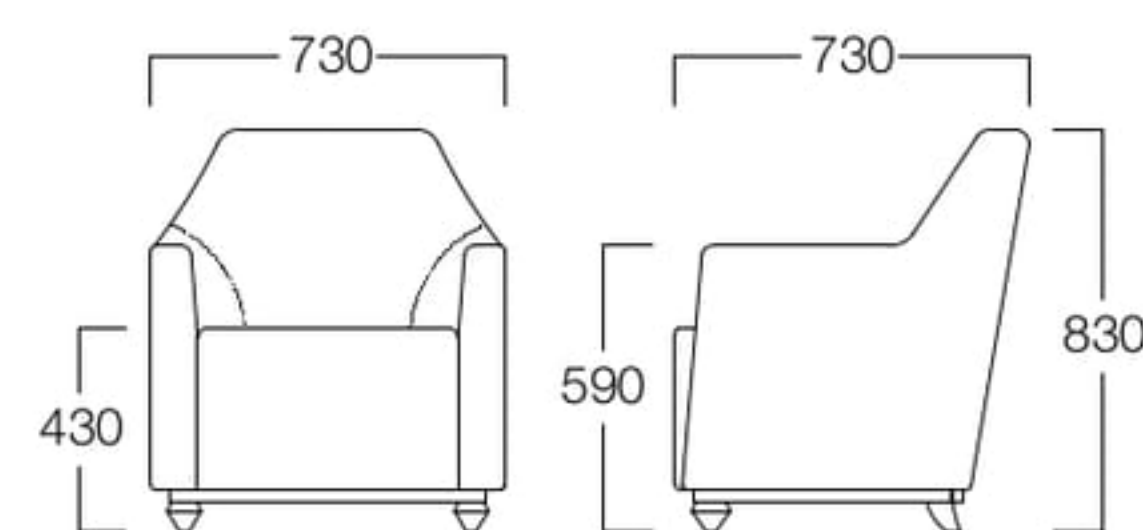

## Philip

フィリップ

ボリューム感のある優しいシルエットが特徴。  
落ち着きと重厚感を演出します。

E8006-1W6

〈張地ランク〉

A = ¥102,000

B = ¥109,500

C = ¥117,000

D = ¥124,500

E = ¥139,000

〈仕様〉

脚：ビーチ材

〈木部色〉

06色  
(ダークブラウン)

※価格は税抜き価格を表記しています。消費税を別途承ります。

テーブル  
トリステーブル >> P.429