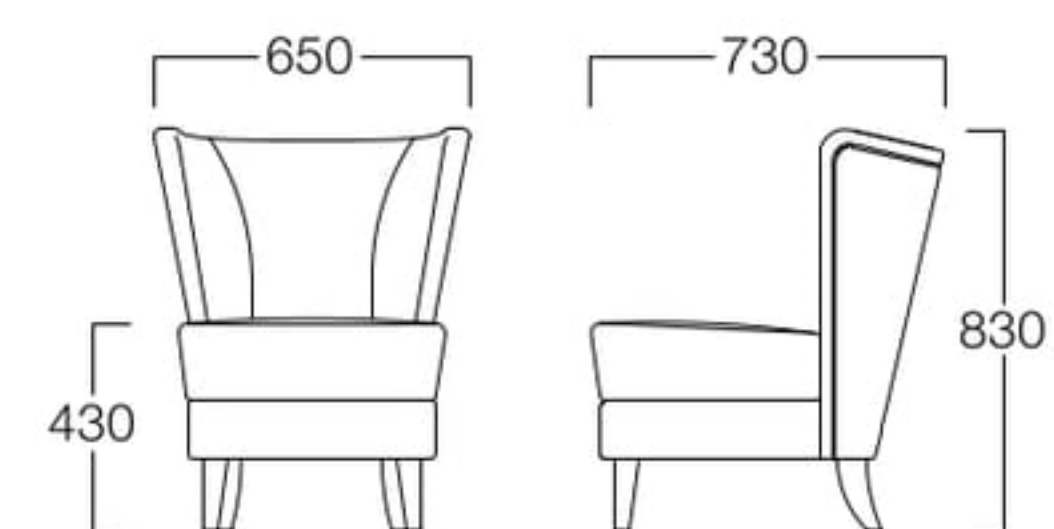

モダンクラシカルなコンパクトロビーラウンジチェアです。ゆったりと身体を預けられて、伸びやかにくつろげるひとときを提供します。

W3521-1WR6

〈張地ランク〉

A = ¥ 93,000

B = ¥ 98,000

C = ¥103,000

D = ¥108,000

E = ¥118,500