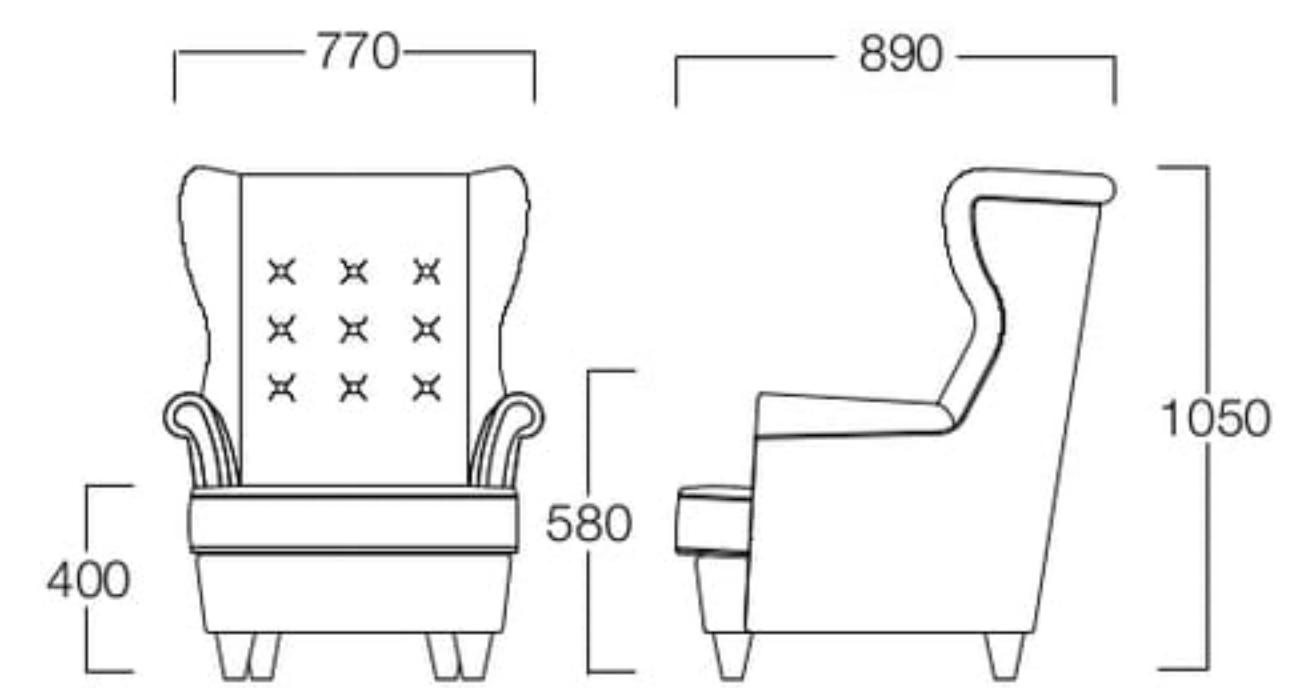

06色
張地ドック 13(Dランク)

William II

ウィリアム II

視線をさえぎるだけでなく、もたれかかるのにも適した存在感のあるウイング。計算された背・座の角度と少しふくらんだ腹部が至極の掛け心地をもたらします。

01色 E3001-1W1

04色 E3001-1W4

06色 E3001-1W6

〈張地ランク〉

A = ¥208,000

B = ¥223,500

C = ¥239,000

D = ¥254,500

E = ¥285,000

〈仕様〉

肘：オーク突板

脚：天然木