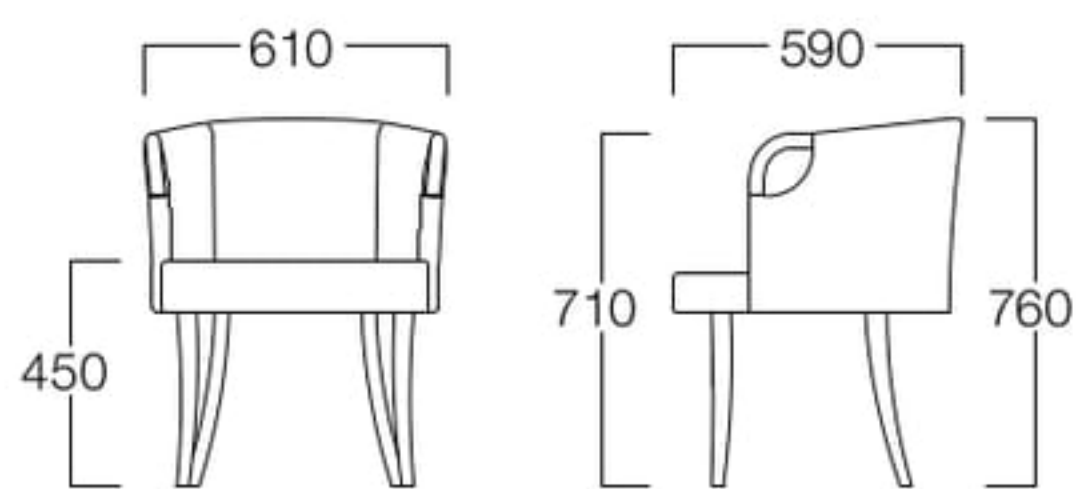

マトラ

張地 マニエラ L-8246(Bランク)

張地 NELSON Wheat(Dランク)

Matora

マトラ

W9007-1WW3

〈張地ランク〉

A = ¥69,000
B = ¥73,000
C = ¥77,000
D = ¥81,000
E = ¥89,500

〈仕様〉

肘・脚：ビーチ材

〈木部色〉

03色
(ライトブラウン)

Janus

ヤヌス

W9006-1WL3

〈張地ランク〉

A = ¥62,000
B = ¥66,500
C = ¥71,000
D = ¥75,500
E = ¥85,000

〈仕様〉

脚：ビーチ材

〈木部色〉

03色
(ライトブラウン)