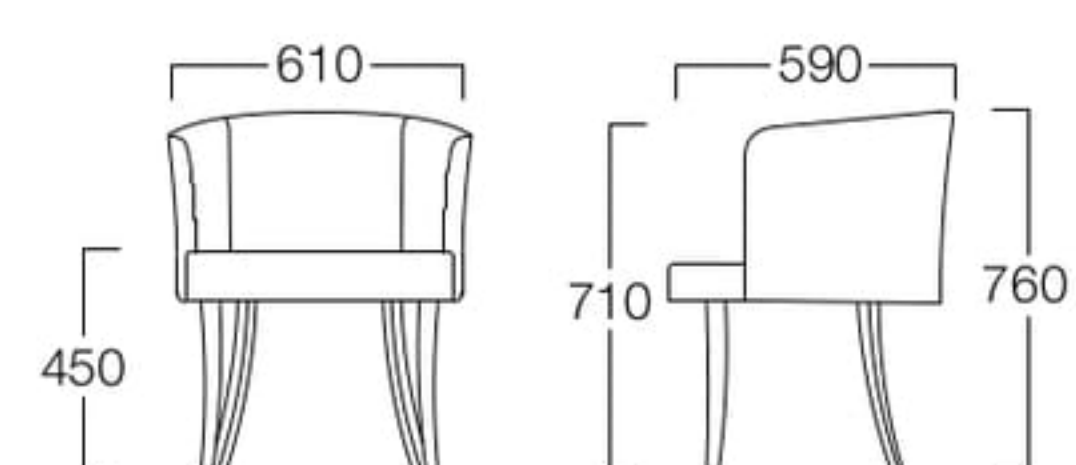

〈仕様〉

肘・脚：ビーチ材

〈木部色〉

03色
(ライトブラウン)

Janus

ヤヌス

W9006-1WL3

〈張地ランク〉

A = ¥62,000
B = ¥66,500
C = ¥71,000
D = ¥75,500
E = ¥85,000

〈仕様〉

脚：ビーチ材

〈木部色〉

03色
(ライトブラウン)