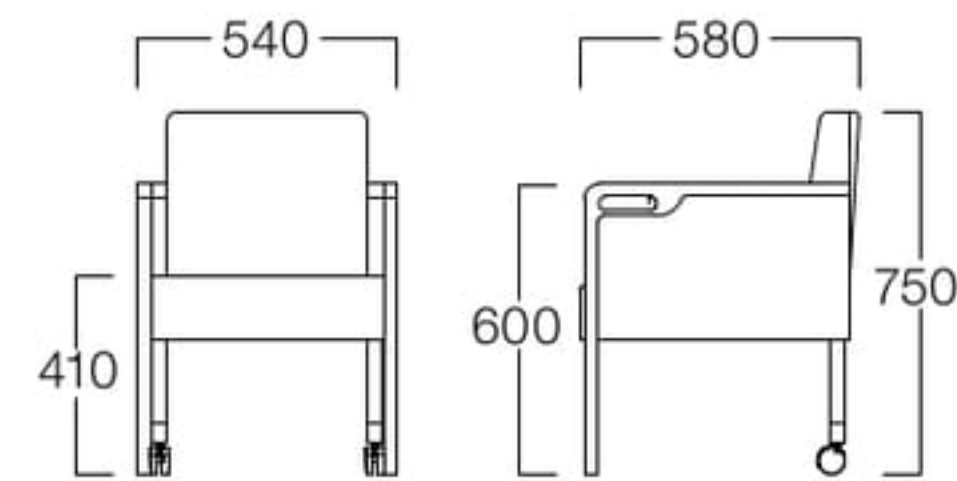

張地 フィユタージュF UP350 (Gランク)

張地 N.C.101 (Cランク)

LIMITED

**Kairaku**

介楽

W9122-1WX1

〈張地ランク〉

A = ¥58,000

B = ¥61,000

C = ¥64,000

D = ¥67,000

E = ¥73,000

〈仕様〉

フレーム：ビーチ材

キャスター：ナイロン樹脂

〈木部色〉