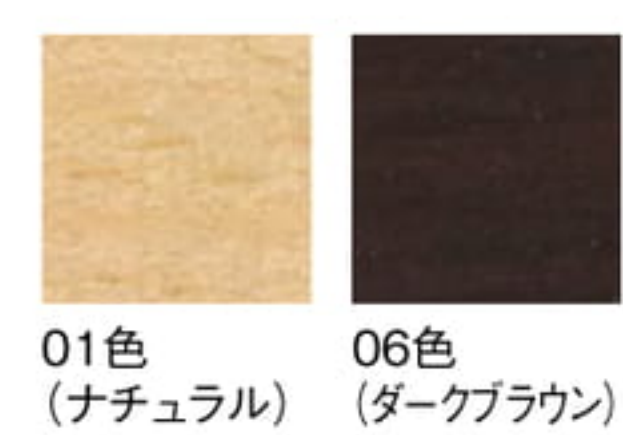

美しい格子の表情で和空間を演出するチェア。狭いスペースでも使いやすいコンパクトデザインです。カウンターチェアもあります。

蓮 れん

チェア

01色 W8003-101
06色 W8003-106

〈張地ランク〉
A = ¥39,500
B = ¥41,500
C = ¥43,500
D = ¥45,500
E = ¥49,500

〈仕様〉

フレーム：ビーチ材

〈木部色〉

01色
張地 マニエラ L-8258(Bランク)

06色
張地 マニエラ L-8258(Bランク)

蓮 カウンター

れん カウンター

カウンターチェア

01色 W8003-701
06色 W8003-706

〈張地ランク〉
A = ¥58,500
B = ¥60,500
C = ¥62,500
D = ¥64,500
E = ¥68,500

〈仕様〉

フレーム：ビーチ材

〈木部色〉

01色
張地 マニエラ L-8258(Bランク)

06色
張地 マニエラ L-8258(Bランク)