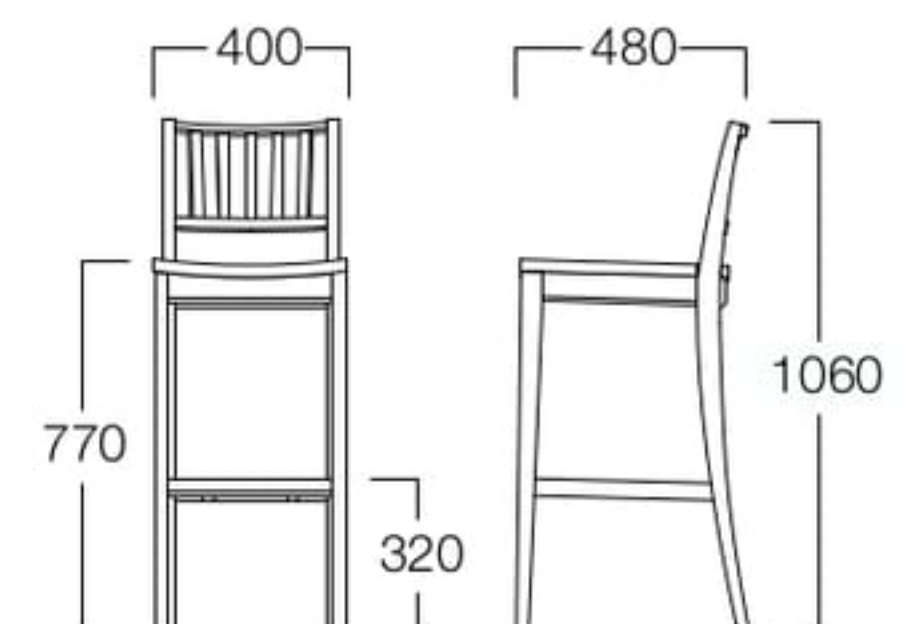

01色
張地 マニエラ L-8258(Bランク)

06色
張地 マニエラ L-8258(Bランク)

蓮 カウンター

れん カウンター

カウンターチェア

01色 W8003-701
06色 W8003-706

〈張地ランク〉
A = ¥58,500
B = ¥60,500
C = ¥62,500
D = ¥64,500
E = ¥68,500

〈仕様〉