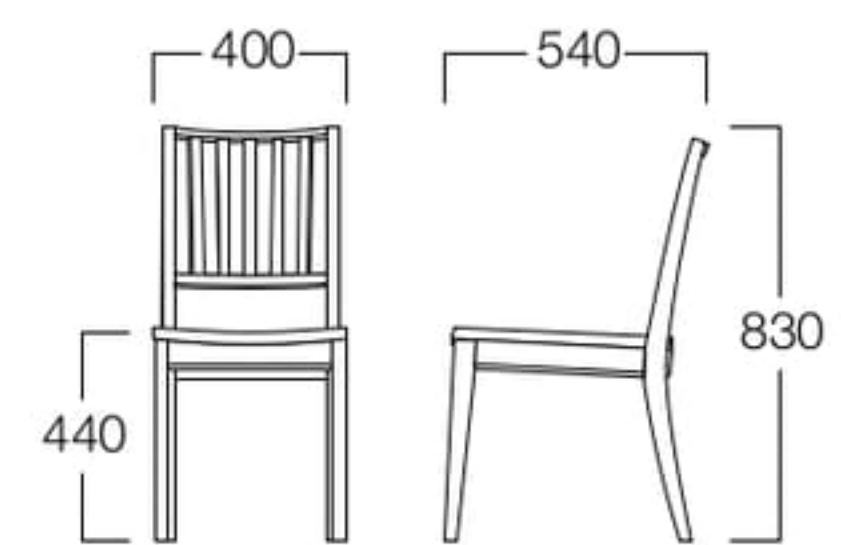

美しい格子の表情で和空間を演出するチェア。狭いスペースでも使いやすいコンパクトデザインです。カウンターチェアもあります。

蓮 れん

チェア

01色 W8003-101
06色 W8003-106

〈張地ランク〉
A = ¥39,500
B = ¥41,500
C = ¥43,500
D = ¥45,500
E = ¥49,500

〈仕様〉

フレーム：ビーチ材

〈木部色〉

01色
張地 マニエラ L-8258(Bランク)

06色
張地 マニエラ L-8258(Bランク)

蓮 カウンター

れん カウンター

カウンターチェア

01色 W8003-701
06色 W8003-706

〈張地ランク〉
A = ¥58,500
B = ¥60,500
C = ¥62,500
D = ¥64,500
E = ¥68,500

〈仕様〉