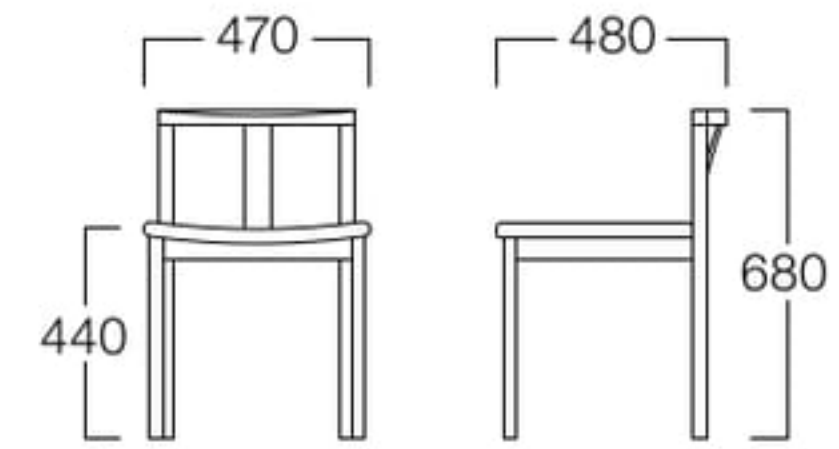

椿 チェア

椿

つばき

シンプルでモダン、和を感じさせるデザインが人気のチェア。ビーチのナチュラルな雰囲気とフレームの細いラインが空間に透明感を演出します。

チェア
張地 プラハ PU-5(Aランク)

アームチェア
張地 プラハ PU-5(Aランク)

チェア
W9120-10B1

〈張地ランク〉
A = ¥32,000
B = ¥33,500
C = ¥35,000
D = ¥36,500
E = ¥39,500

アームチェア
W9120-1WB1

〈張地ランク〉
A = ¥44,000
B = ¥45,500
C = ¥47,000
D = ¥48,500
E = ¥51,500

〈共通仕様〉
フレーム：ビーチ材

〈木部色〉

01色
(ナチュラル)