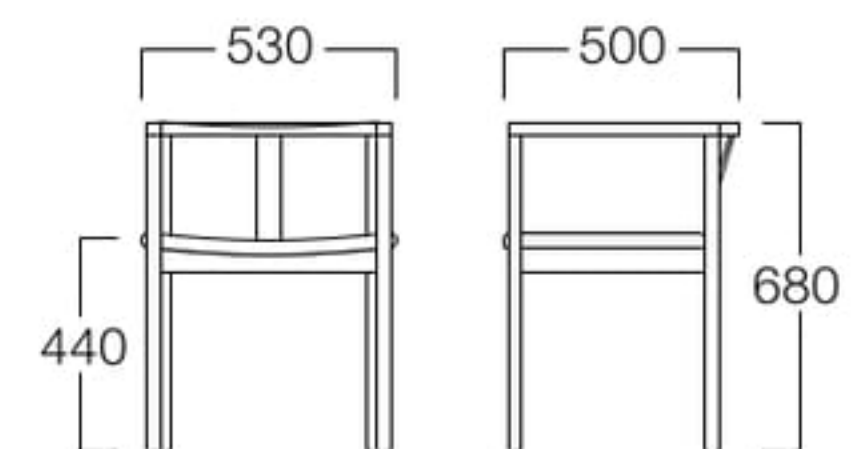

椿 チェア

椿

つばき

シンプルでモダン、和を感じさせるデザインが人気のチェア。ビーチのナチュラルな雰囲気とフレームの細いラインが空間に透明感を演出します。

チェア
張地 プラハ PU-5(Aランク)

アームチェア
張地 プラハ PU-5(Aランク)

チェア
W9120-10B1

〈張地ランク〉
A = ¥32,000
B = ¥33,500
C = ¥35,000
D = ¥36,500
E = ¥39,500

アームチェア
W9120-1WB1

〈張地ランク〉
A = ¥44,000
B = ¥45,500
C = ¥47,000
D = ¥48,500
E = ¥51,500

〈共通仕様〉
フレーム：ビーチ材

〈木部色〉

01色
(ナチュラル)