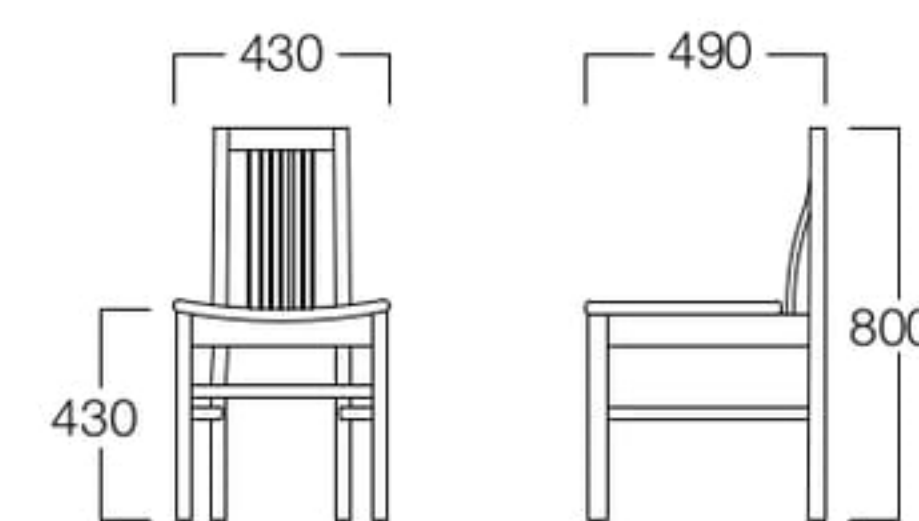

01色 W9073-1001
05色 W9073-10V5

〈張地ランク〉
A = ¥27,500
B = ¥29,000
C = ¥30,500
D = ¥32,000
E = ¥35,000

〈仕様〉
フレーム：アッシュ材

〈木部色〉

01色 (ナチュラル) 05色 (モカブラウン)

さくら

01色 W9043-1001
06色 W9043-1006

〈張地ランク〉
A = ¥38,000
B = ¥39,500
C = ¥41,000
D = ¥42,500
E = ¥45,500