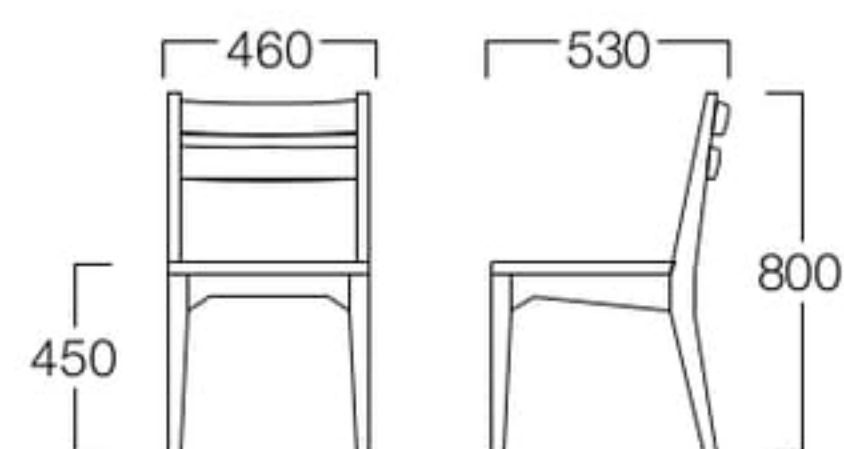

日向 05色

01色
張地 ブラハ PU-8(Aランク)

05色
張地 ブラハ PU-2(Aランク)

01色
張地 ブラハ PU-8(Aランク)

06色
張地 ブラハ PU-8(Aランク)

■LIMITED

日向

ひゅうが

01色 W9073-1001
05色 W9073-10V5

〈張地ランク〉
A = ¥27,500
B = ¥29,000
C = ¥30,500
D = ¥32,000
E = ¥35,000

〈仕様〉
フレーム：アッシュ材

〈木部色〉

01色 (ナチュラル) 05色 (モカブラウン)

さくら

01色 W9043-1001
06色 W9043-1006

〈張地ランク〉
A = ¥38,000
B = ¥39,500
C = ¥41,000
D = ¥42,500
E = ¥45,500

〈仕様〉
フレーム：ビーチ材

〈木部色〉

01色 (ナチュラル) 06色 (ダークブラウン)

※価格は税抜き価格を表記しています。消費税を別途承ります。