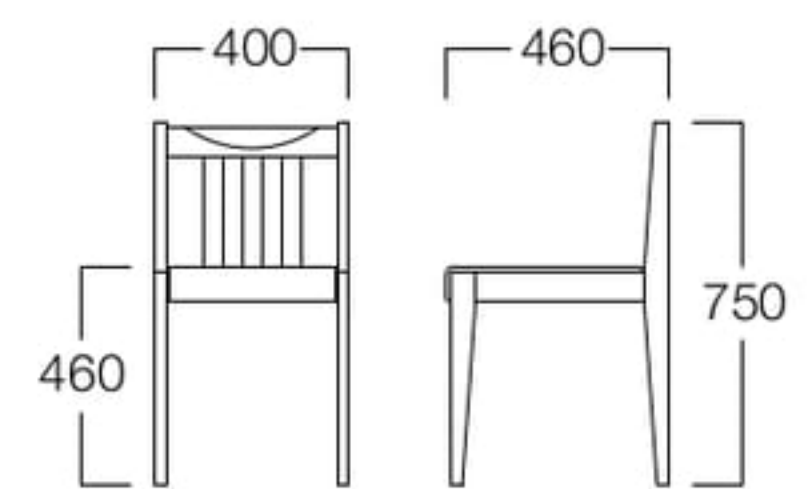

01色
張地 ミラノ ML-3(Aランク)

06色
張地 ミラノ ML-3(Aランク)

三竹
みたけ

01色 W8015-101
06色 W8015-106

〈張地ランク〉

- A = ¥29,500
- B = ¥32,000
- C = ¥34,500
- D = ¥37,000
- E = ¥41,500

〈仕様〉
フレーム：アッシュ材

〈木部色〉

01色 (ナチュラル) 06色 (ダークブラウン)