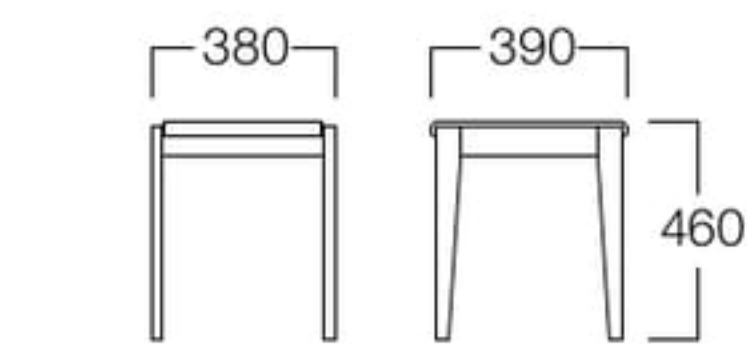

チェア

01色 W8017-101
06色 W8017-106

〈張地ランク〉

A = ¥24,000
B = ¥25,000
C = ¥26,000
D = ¥27,000
E = ¥29,500

スツール

01色 W8017-501
06色 W8017-506

〈張地ランク〉

A = ¥21,000
B = ¥22,000
C = ¥23,000
D = ¥24,000
E = ¥26,500

〈共通仕様〉

フレーム：アッシュ材

〈木部色〉

01色 (ナチュラル) 06色 (ダークブラウン)

関連商品

伊予 カウンター >> P.111
伊予 (い草) >> P.206

テーブル
山吹 II >> P.423

※価格は税抜き価格を表記しています。消費税を別途承ります。