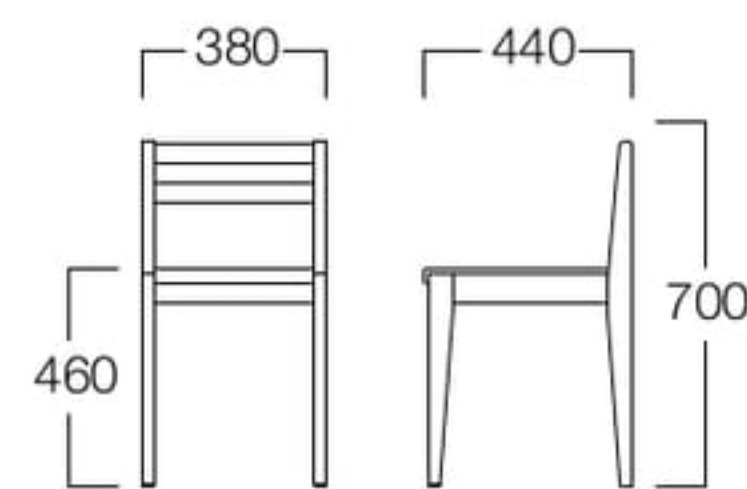

チェア 01色
張地 ミラノ ML-1 (Aランク)

チェア 06色
張地 ミラノ ML-1 (Aランク)

スツール 01色
張地 ミラノ ML-3 (Aランク)

スツール 06色
張地 ミラノ ML-3 (Aランク)

〈張地カラーバリエーション参考例〉

伊予

いよ

無駄を省いたコンパクトなデザインで、たくさん置きたい時にもびったりなチェアとスツール。居酒屋やうどん・そば店など、和風テイストの空間におすすめです。

チェア

01色 W8017-101
06色 W8017-106

〈張地ランク〉

A = ¥24,000
B = ¥25,000
C = ¥26,000
D = ¥27,000
E = ¥29,500

スツール

01色 W8017-501
06色 W8017-506

〈張地ランク〉

A = ¥21,000
B = ¥22,000
C = ¥23,000
D = ¥24,000
E = ¥26,500

〈共通仕様〉

フレーム：アッシュ材

〈木部色〉

01色 (ナチュラル) 06色 (ダークブラウン)

関連商品

伊予 カウンター >> P.111
伊予 (い草) >> P.206

テーブル
山吹 II >> P.423

※価格は税抜き価格を表記しています。消費税を別途承ります。