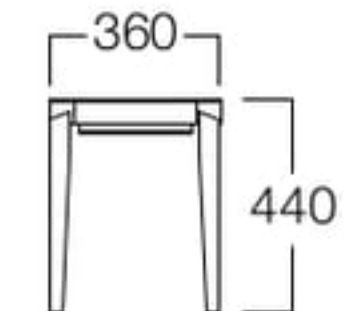

〈張地ランク〉

A = ¥18,600

B = ¥19,600

C = ¥20,600

D = ¥21,600

E = ¥23,600

丸型 無垢材シートタイプ

01色 W8022-501