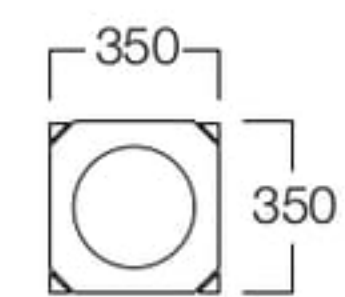

角型 張込シートタイプ

01色 W8032-501

06色 W8032-506

〈張地ランク〉

A = ¥18,600

B = ¥19,600

C = ¥20,600

D = ¥21,600

E = ¥23,600