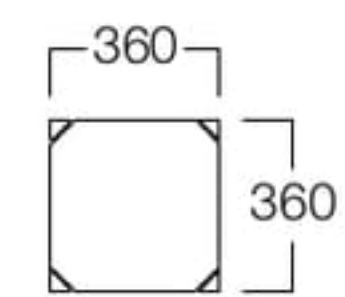

〈張地ランク〉

A = ¥18,600

B = ¥19,600

C = ¥20,600

D = ¥21,600

E = ¥23,600

丸型 無垢材シートタイプ

01色 W8022-501

06色 W8022-506

¥15,100

丸型 張込シートタイプ

01色 W8033-501

06色 W8033-506

〈張地ランク〉

A = ¥20,400

B = ¥21,400