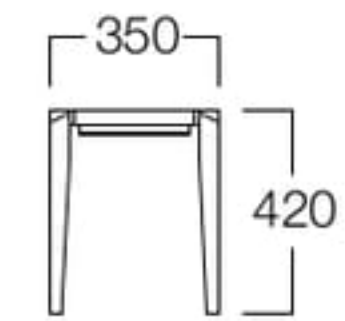

角型 張込シートタイプ

01色 W8032-501

06色 W8032-506

〈張地ランク〉

A = ¥18,600

B = ¥19,600

C = ¥20,600

D = ¥21,600

E = ¥23,600