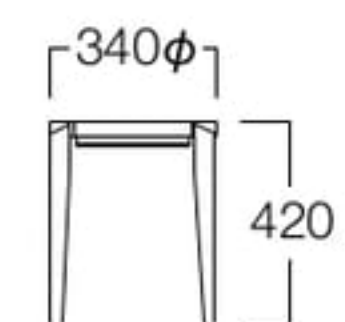

〈張地ランク〉

A = ¥18,600

B = ¥19,600

C = ¥20,600

D = ¥21,600

E = ¥23,600

丸型 無垢材シートタイプ

01色 W8022-501

06色 W8022-506

¥15,100

丸型 張込シートタイプ

01色 W8033-501

06色 W8033-506

〈張地ランク〉

A = ¥20,400

B = ¥21,400