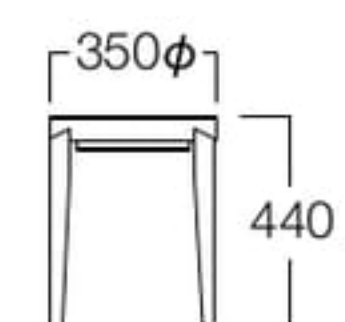

無垢材を使った高級感のあるスツール。
狭い空間や待合スペースなどちょっと置きたい時に最適です。

■LIMITED

Gill

ギル

角型 無垢材シートタイプ

01色 W8021-501

06色 W8021-506

¥13,600

角型 張込シートタイプ

01色 W8032-501

06色 W8032-506

〈張地ランク〉

A = ¥18,600

B = ¥19,600

C = ¥20,600

D = ¥21,600

E = ¥23,600

丸型 無垢材シートタイプ

01色 W8022-501

06色 W8022-506

¥15,100

丸型 張込シートタイプ

01色 W8033-501

06色 W8033-506

〈張地ランク〉

A = ¥20,400

B = ¥21,400

C = ¥22,400

D = ¥23,400

E = ¥25,400

〈共通仕様〉

フレーム：ビーチ材

〈木部色〉

01色
(ナチュラル)

06色
(ダークブラウン)