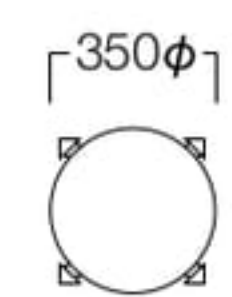

無垢材を使った高級感のあるスツール。
狭い空間や待合スペースなどちょっと置きたい時に最適です。

■LIMITED

Gill

ギル

角型 無垢材シートタイプ

01色 W8021-501

06色 W8021-506

¥13,600

角型 張込シートタイプ

01色 W8032-501

06色 W8032-506

〈張地ランク〉

A = ¥18,600

B = ¥19,600

C = ¥20,600

D = ¥21,600

E = ¥23,600

丸型 無垢材シートタイプ

01色 W8022-501

06色 W8022-506

¥15,100

丸型 張込シートタイプ

01色 W8033-501

06色 W8033-506

〈張地ランク〉

A = ¥20,400

B = ¥21,400

C = ¥22,400

D = ¥23,400

E = ¥25,400

〈共通仕様〉

フレーム：ビーチ材

〈木部色〉

01色
(ナチュラル)

06色
(ダークブラウン)