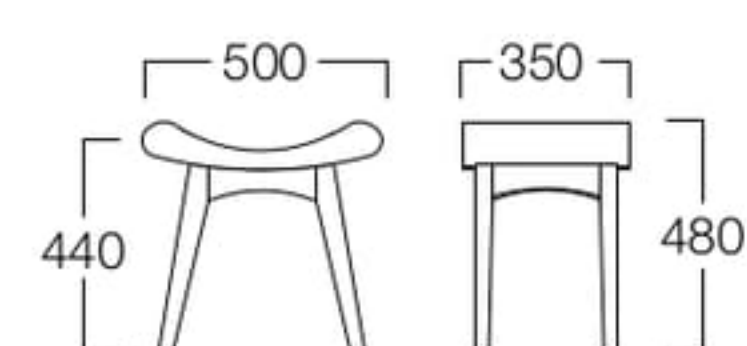

01色
張地 アイコン ICO-2(Aランク)

06色
張地 アイコン ICO-2(Aランク)

かおり 

01色 W9075-50W1
06色 W9075-50W6

〈張地ランク〉
A = ¥29,500
B = ¥30,500
C = ¥31,500
D = ¥32,500
E = ¥35,000

〈仕様〉
脚：アッシュ材

〈木部色〉

01色 (ナチュラル) 06色 (ダークブラウン)

01色
張地 プラハ PU-6(Aランク)

06色
張地 プラハ PU-3(Aランク)

さくらすツール   

01色 W9061-50G1
06色 W9061-50V6

〈張地ランク〉
A = ¥29,500
B = ¥30,500
C = ¥31,500
D = ¥32,500
E = ¥34,500

〈仕様〉
脚：ビーチ材
スタッキング可(4脚まで)

〈木部色〉

01色 (ナチュラル) 06色 (ダークブラウン)