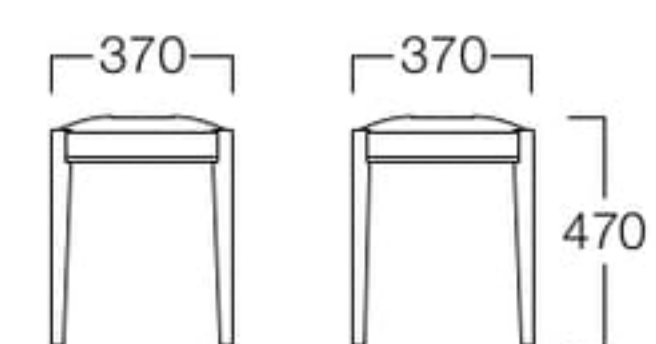

01色
張地 プラハ PU-6(Aランク)

06色
張地 プラハ PU-3(Aランク)

さくらすツール   

01色 W9061-50G1
06色 W9061-50V6

〈張地ランク〉
A = ¥29,500
B = ¥30,500
C = ¥31,500
D = ¥32,500
E = ¥34,500

〈仕様〉
脚：ビーチ材
スタッキング可(4脚まで)

〈木部色〉

01色 (ナチュラル) 06色 (ダークブラウン)