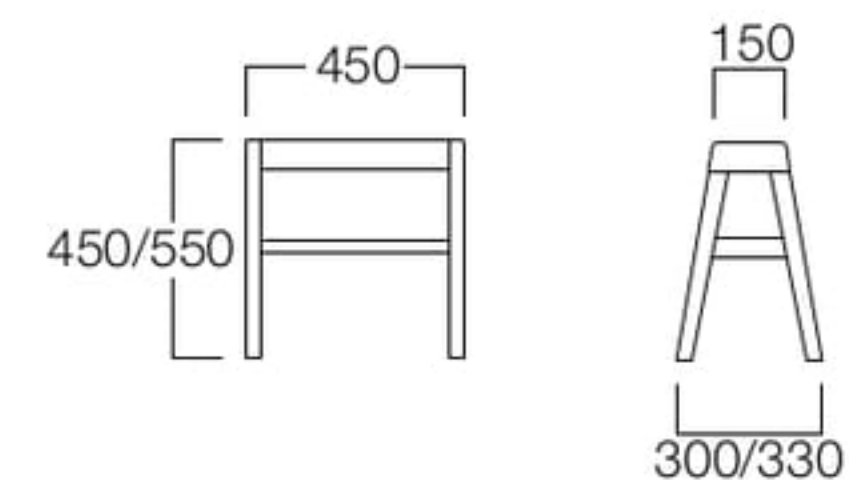

¥24,000

ベンチ

SH450 S6020-451

SH550 S6020-551

¥35,000

〈共通仕様〉

フレーム：ビーチ材

〈木部色〉