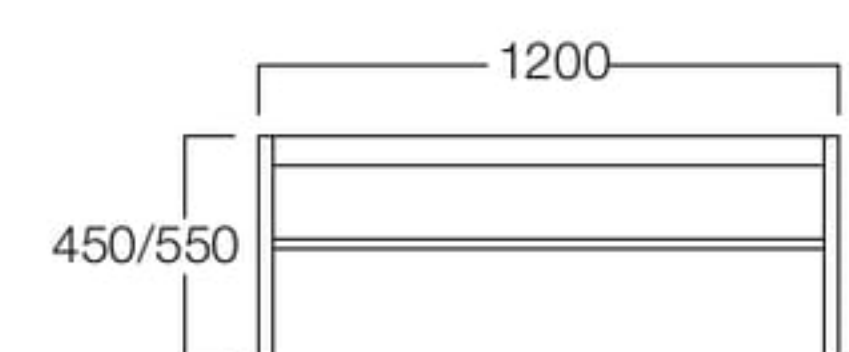

¥24,000

ベンチ

SH450 S6020-451

SH550 S6020-551

¥35,000

〈共通仕様〉

フレーム：ビーチ材

〈木部色〉

01色
(ナチュラル)

※価格は税抜き価格を表記しています。消費税を別途承ります。

関連商品 牡丹(い草) >> P.208