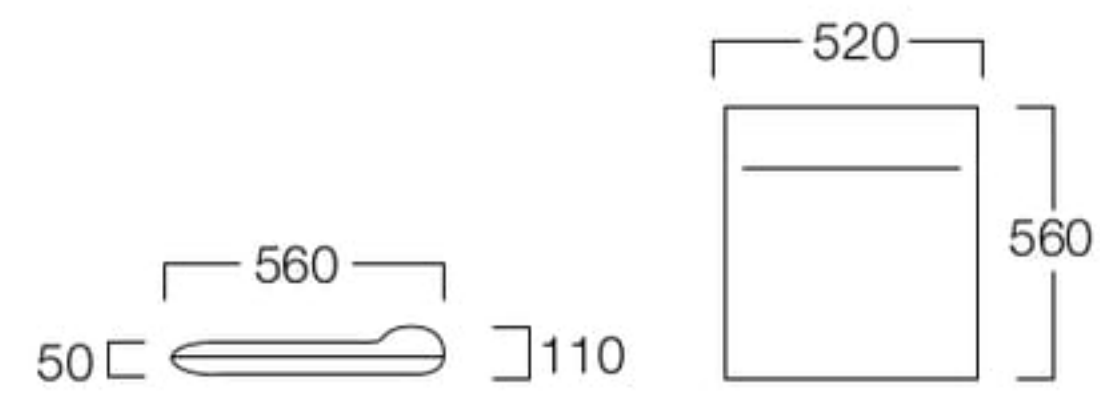

らくとん

座布団の快適さを追い求めた新しいフォルム。
座った時の姿勢を美しく、かつ楽に座ることができます。

LIMITED ゴールド X9006-52YY
 □LIMITED グリーン X9006-52GG
 ¥13,800

〈仕様〉
 中身：ウレタン・わた

〈クッション色〉

ゴールド

グリーン

らくとん使用時の姿勢
 実用新案登録
 第3033107号

ゴールド
LIMITED

手前：きくもん 奥：つるもん

まるもん

見て楽しい、座って楽な円形座布団です。側面に柄が入っているタイプと無地の2タイプから選べます。

きくもん X3500-43YX
 つるもん X3500-43RX
 ¥17,000

あかもん X3500-43RR
 りよくもん X3500-43YG
 あおもん X3500-43EE
 ¥15,500

〈仕様〉
 サイズ：430φ×厚み130(mm)
 生地：綿
 中身：ビーズ