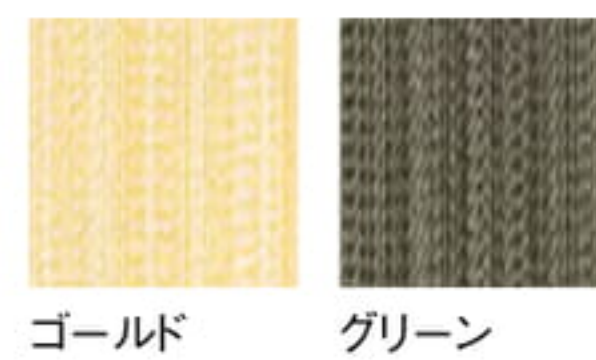

らくとん

座布団の快適さを追い求めた新しいフォルム。
座った時の姿勢を美しく、かつ楽に座ることができます。

LIMITED ゴールド X9006-52YY
 □LIMITED グリーン X9006-52GG
 ¥13,800

〈仕様〉
 中身：ウレタン・わた

〈クッション色〉

ゴールド

グリーン

らくとん使用時の姿勢
 実用新案登録
 第3033107号

ゴールド
LIMITED

手前：きくもん 奥：つるもん

まるもん

見て楽しい、座って楽な円形座布団です。側面に柄が入っているタイプと無地の2タイプから選べます。

きくもん X3500-43YX
 つるもん X3500-43RX
 ¥17,000

あかもん X3500-43RR
 りよくもん X3500-43YG
 あおもん X3500-43EE
 ¥15,500

〈仕様〉
 サイズ：430φ×厚み130(mm)
 生地：綿
 中身：ビーズ