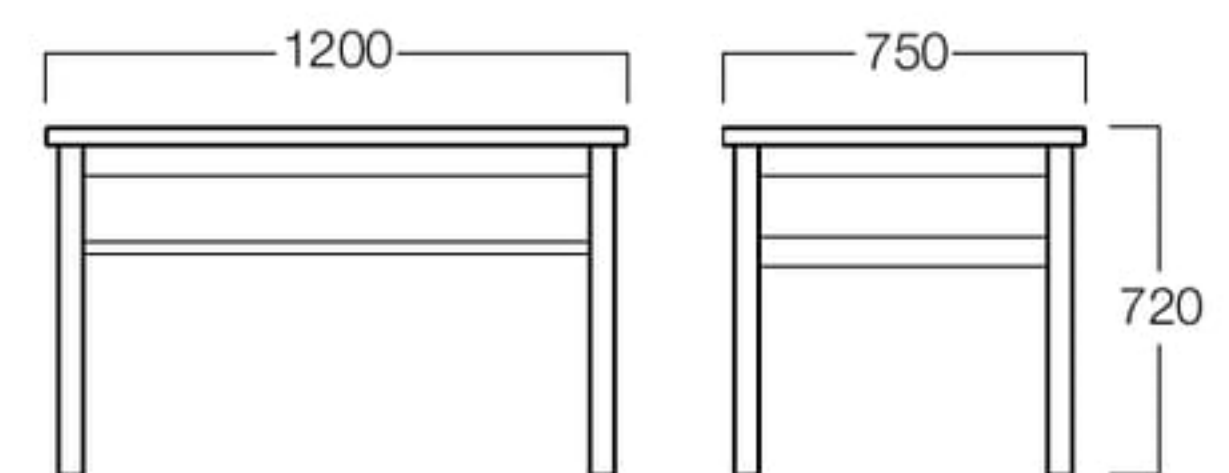

¥55,000

W1200×D750

01色 T9104-12T1

06色 T9104-12T6

¥88,000

〈共通仕様〉

天板：アッシュ突板

脚：アッシュ材

〈突板色〉

断面形状