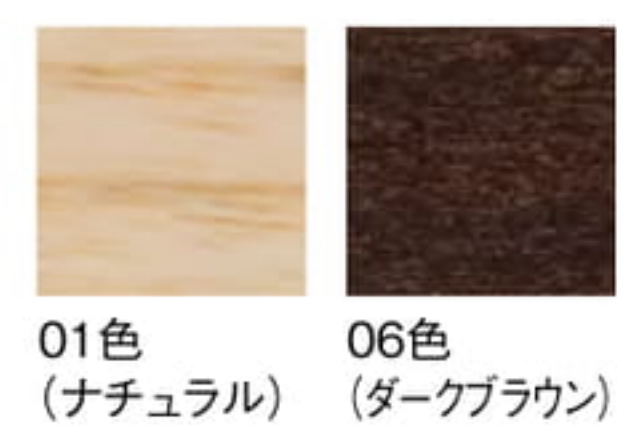

W600×D750 01色

W1200×D750 01色

□LIMITED

山吹Ⅱ

やまぶきⅡ

W600×D750

01色 T9104-60T1

06色 T9104-60T6

¥55,000

W1200×D750

01色 T9104-12T1

06色 T9104-12T6

¥88,000

〈共通仕様〉

天板：アッシュ突板

脚：アッシュ材

〈突板色〉

断面形状