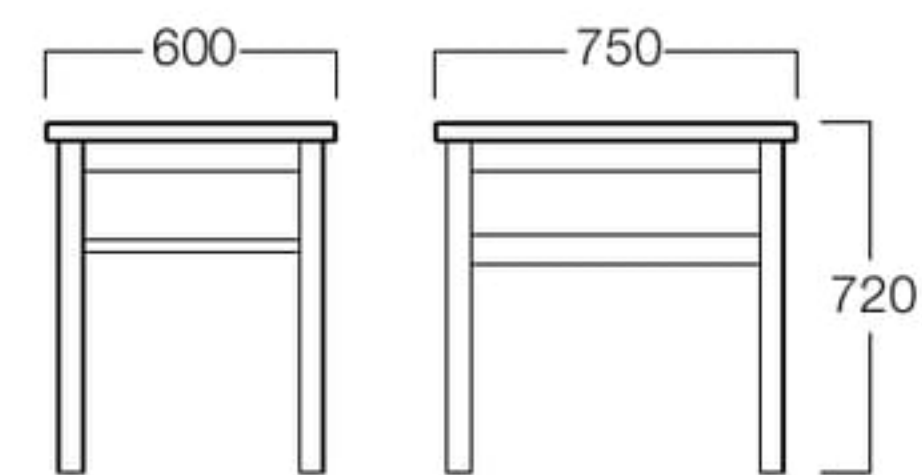

W600×D750 01色

W1200×D750 01色

□LIMITED

山吹Ⅱ

やまぶきⅡ

W600×D750

01色 T9104-60T1

06色 T9104-60T6

¥55,000

W1200×D750

01色 T9104-12T1

06色 T9104-12T6

¥88,000

〈共通仕様〉

天板：アッシュ突板

脚：アッシュ材

〈突板色〉

断面形状