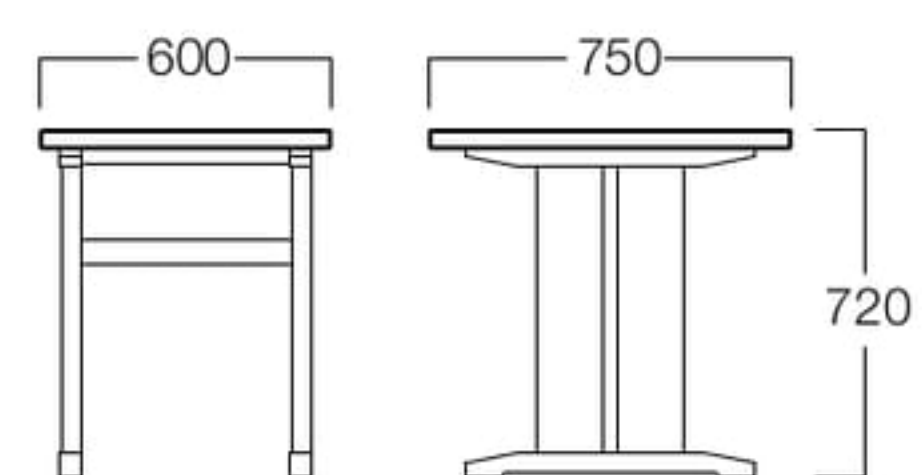

W600×D750 01色
□LIMITED

W1200×D750 01色
LIMITED

W600×D750 06色
□LIMITED

W1200×D750 06色
LIMITED

松葉Ⅱ

まつばⅡ

□LIMITED W600×D750
01色 T9103-60T1
06色 T9103-60T6
¥ 75,000

LIMITED W1200×D750
01色 T9103-12T1
06色 T9103-12T6
¥105,000

〈共通仕様〉
天板：アッシュ突板
脚：アッシュ材

〈突板色〉

01色
(ナチュラル)

06色
(ダークブラウン)

断面形状

※価格は税抜き価格を表記しています。消費税を別途承ります。

チェア
三竹 >> P.170