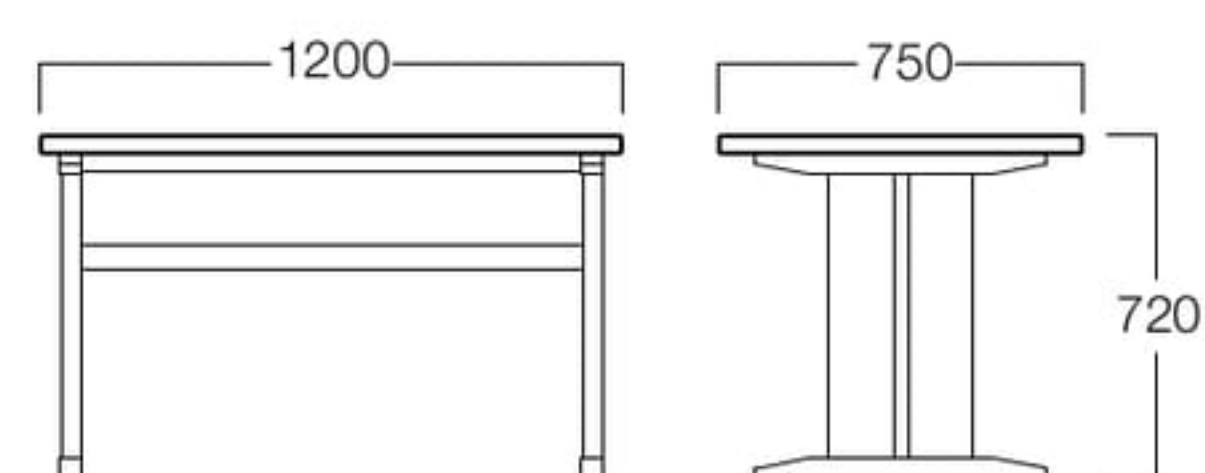

W600×D750 01色
□LIMITED

W1200×D750 01色
LIMITED

W600×D750 06色
□LIMITED

W1200×D750 06色
LIMITED

松葉Ⅱ

まつばⅡ

□LIMITED W600×D750
01色 T9103-60T1
06色 T9103-60T6
¥ 75,000

LIMITED W1200×D750
01色 T9103-12T1
06色 T9103-12T6
¥105,000

〈共通仕様〉
天板：アッシュ突板
脚：アッシュ材

〈突板色〉

01色
(ナチュラル)

06色
(ダークブラウン)

断面形状

※価格は税抜き価格を表記しています。消費税を別途承ります。

チェア
三竹 >> P.170