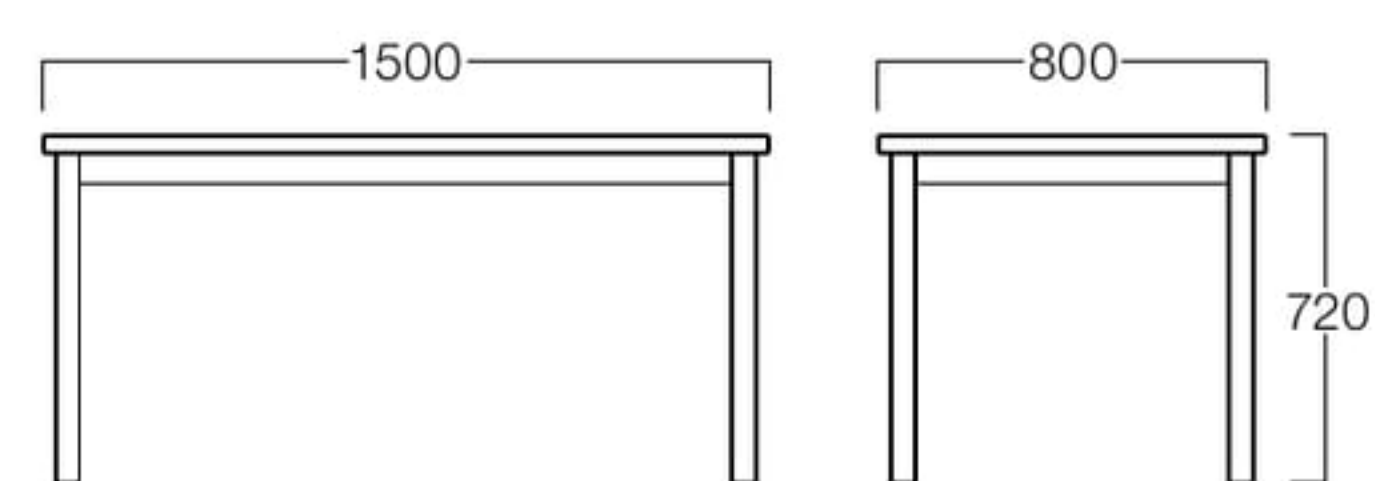

□LIMITED

大和

やまと

W600×D800

メラミン ナチュラル T9042-60M1
ダークブラウン T9042-60M6

¥49,000

突板 01色 T9042-60T1
06色 T9042-60T6

¥53,000

W1200×D800

メラミン ナチュラル T9042-12M1
ダークブラウン T9042-12M6

¥64,000

突板 01色 T9042-12T1
06色 T9042-12T6

¥72,000

W1500×D800

メラミン ナチュラル T9042-15M1
ダークブラウン T9042-15M6

¥80,000

突板 01色 T9042-15T1
06色 T9042-15T6

¥86,000

〈共通仕様〉

天板：メラミン化粧板/アッシュ突板

脚：アッシュ材

〈メラミン色(大和専用色)〉

ナチュラル

ダークブラウン

〈突板色〉

01色
(ナチュラル)

06色
(ダークブラウン)

断面形状

和風飲食店の個室から旅館の宴会場まで
幅広いシーンで使いやすい座卓のスタンダード。

□LIMITED

大和 L

やまと エル

W1200×D800

メラミン ナチュラル T9043-12M1
ダークブラウン T9043-12M6

¥ 77,000

突板 01色 T9043-12T1
06色 T9043-12T6
ブラック T9043-12TK

¥ 82,000

W1500×D800

メラミン ナチュラル T9043-15M1
ダークブラウン T9043-15M6

¥ 93,000

突板 01色 T9043-15T1
06色 T9043-15T6
ブラック T9043-15TK

¥101,000

〈共通仕様〉

天板：メラミン化粧板/アッシュ突板

脚：アッシュ材

〈メラミン色(大和 L専用色)〉

ナチュラル

ダークブラウン

〈突板色〉

01色
(ナチュラル)

06色
(ダークブラウン)

断面形状