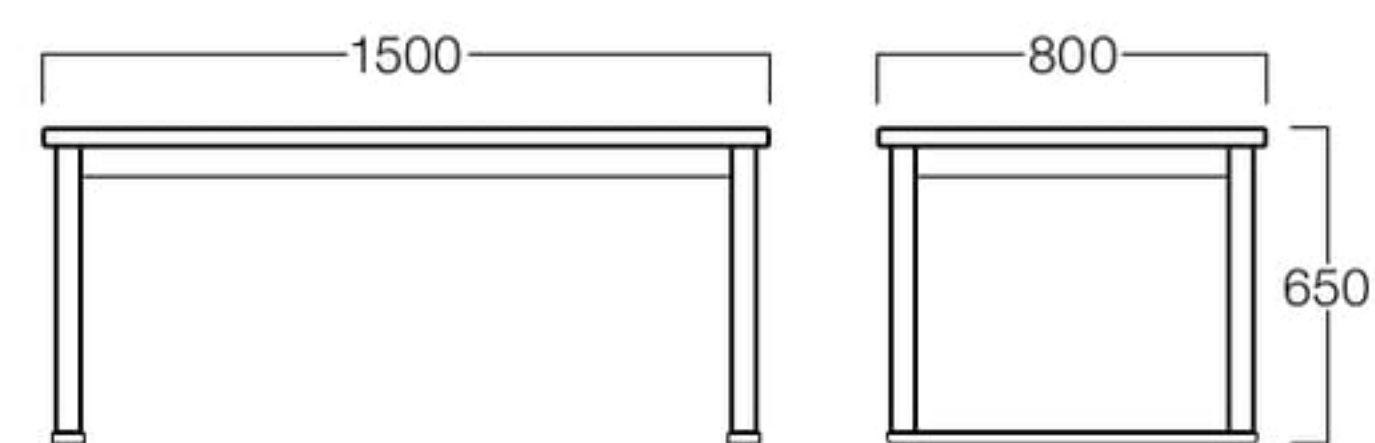

W1500×D800 突板 ブラック

W1500×D800

メラミン ナチュラル T9043-15M1  
ダークブラウン T9043-15M6

¥ 93,000

突板 01色 T9043-15T1  
06色 T9043-15T6  
ブラック T9043-15TK

¥101,000

〈共通仕様〉

天板：メラミン化粧板/アッシュ突板