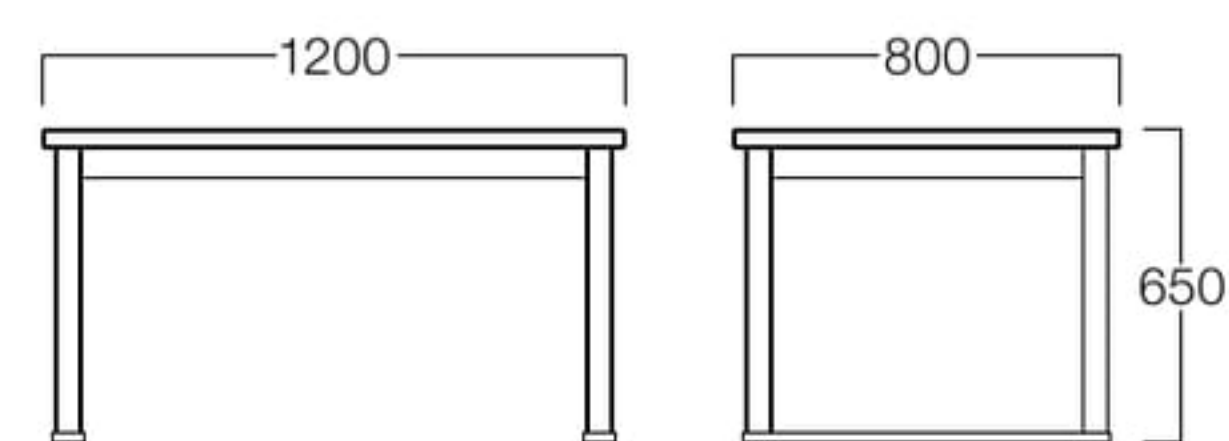

# 大和 L

やまと エル

W1200×D800 突板 01色

W1200×D800

メラミン ナチュラル T9043-12M1  
ダークブラウン T9043-12M6

¥ 77,000

突板 01色 T9043-12T1  
06色 T9043-12T6  
ブラック T9043-12TK

¥ 82,000