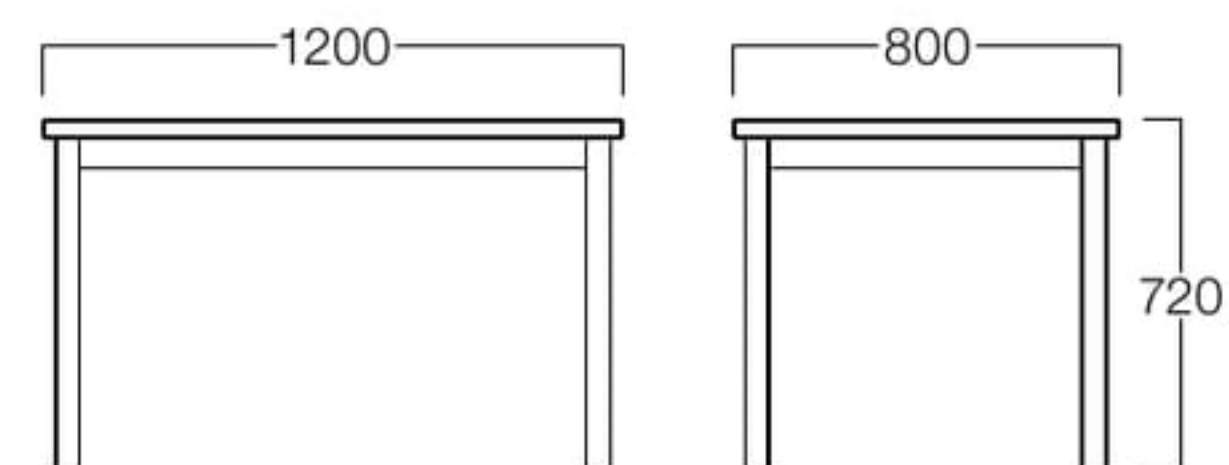

W1200×D800 突板01色

W1200×D800

メラミン ナチュラル T9042-12M1  
ダークブラウン T9042-12M6

¥64,000

突板 01色 T9042-12T1  
06色 T9042-12T6

¥72,000

W1500×D800 突板01色

W1500×D800