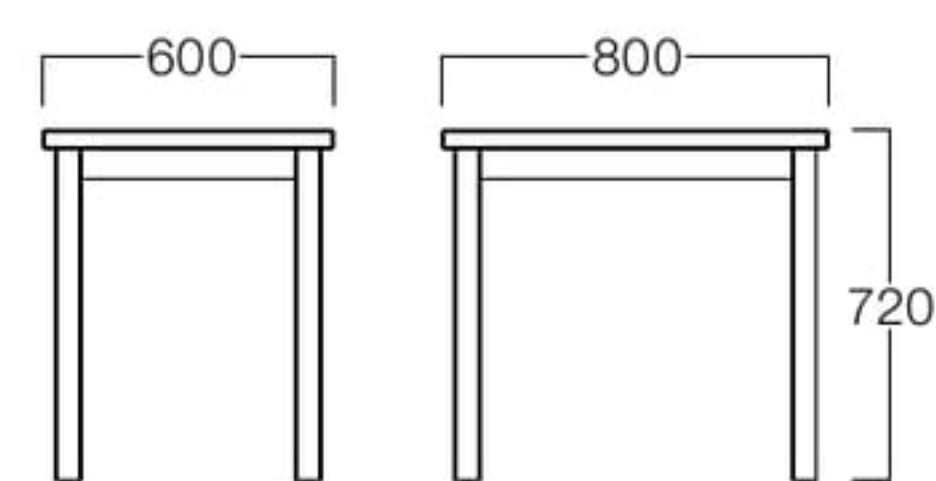

# 大和

やまと

W600×D800 突板01色

W600×D800

メラミン ナチュラル T9042-60M1  
ダークブラウン T9042-60M6

¥49,000

突板 01色 T9042-60T1  
06色 T9042-60T6

¥53,000