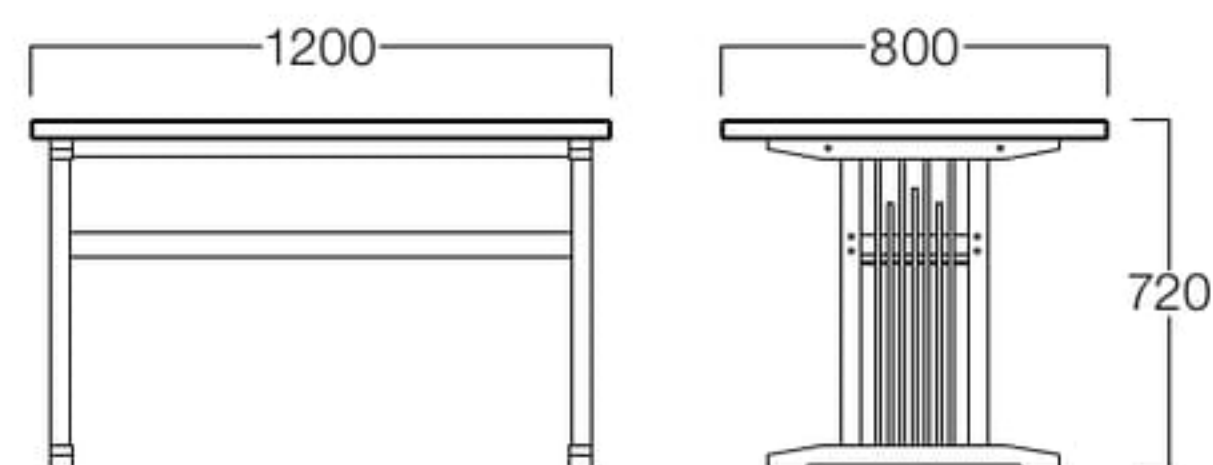

W600×D800

■LIMITED  
海鮮 テーブル

かいせん テーブル

W600×D800  
T9070-60T1  
¥ 73,000

W1200×D800

W1200×D800  
T9070-12T1  
¥103,000

〈共通仕様〉  
天板：アッシュ突板  
脚：アッシュ材

〈突板色〉

01色  
(ナチュラル)

断面形状

□LIMITED

安土

あづち

W800×D800 突板 01色

W800×D800

メラミン ナチュラル Z9005-80M1  
ダークブラウン Z9005-80M6

¥52,000

突板 01色 Z9005-80T1  
06色 Z9005-80T6

¥58,000

W1200×D800 突板 01色

W1200×D800

メラミン ナチュラル Z9005-12M1  
ダークブラウン Z9005-12M6

¥58,000

突板 01色 Z9005-12T1  
06色 Z9005-12T6