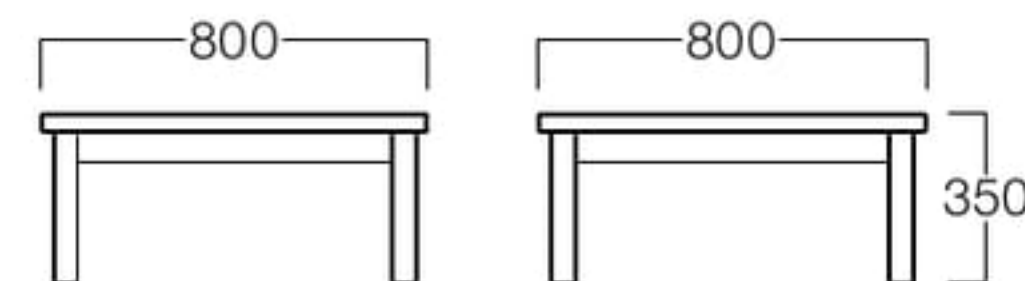

W600×D800

■LIMITED  
海鮮 テーブル

かいせん テーブル

W600×D800  
T9070-60T1  
¥ 73,000

W1200×D800

W1200×D800  
T9070-12T1  
¥103,000

〈共通仕様〉  
天板：アッシュ突板  
脚：アッシュ材

〈突板色〉

01色  
(ナチュラル)

断面形状

□LIMITED

安土

あづち

W800×D800 突板 01色

W800×D800

メラミン ナチュラル Z9005-80M1  
ダークブラウン Z9005-80M6

¥52,000

突板 01色 Z9005-80T1  
06色 Z9005-80T6

¥58,000

W1200×D800 突板 01色

W1200×D800

メラミン ナチュラル Z9005-12M1  
ダークブラウン Z9005-12M6

¥58,000

突板 01色 Z9005-12T1  
06色 Z9005-12T6