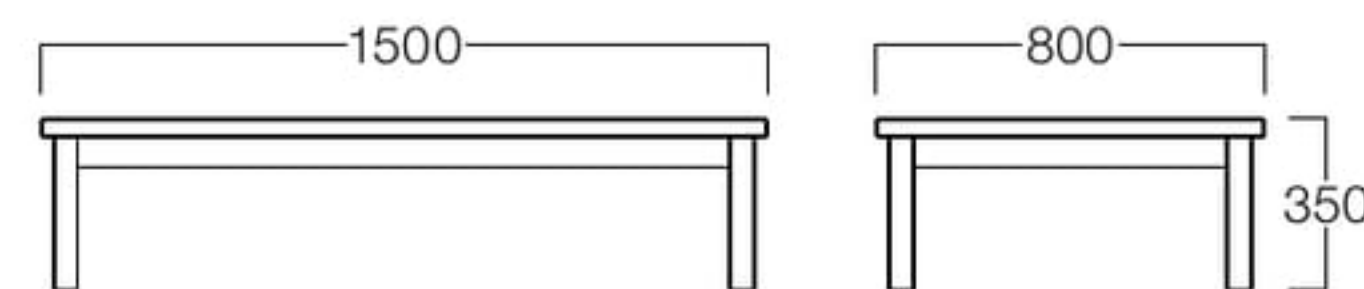

¥70,000

W1500×D800 突板 01色

W1500×D800

メラミン ナチュラル Z9005-15M1  
ダークブラウン Z9005-15M6

¥76,000

突板 01色 Z9005-15T1  
06色 Z9005-15T6

¥83,000

〈共通仕様〉  
天板：メラミン化粧板/アッシュ突板  
脚：アッシュ材