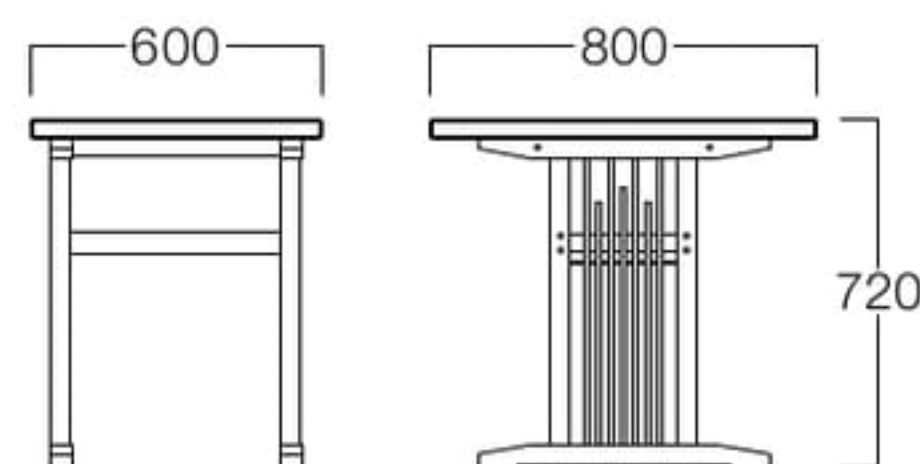

W600×D800

■LIMITED  
海鮮 テーブル

かいせん テーブル

W600×D800  
T9070-60T1  
¥ 73,000

W1200×D800

W1200×D800  
T9070-12T1  
¥103,000

〈共通仕様〉  
天板：アッシュ突板  
脚：アッシュ材

〈突板色〉

01色  
(ナチュラル)

断面形状

□LIMITED

安土

あづち

W800×D800 突板 01色

W800×D800

メラミン ナチュラル Z9005-80M1  
ダークブラウン Z9005-80M6