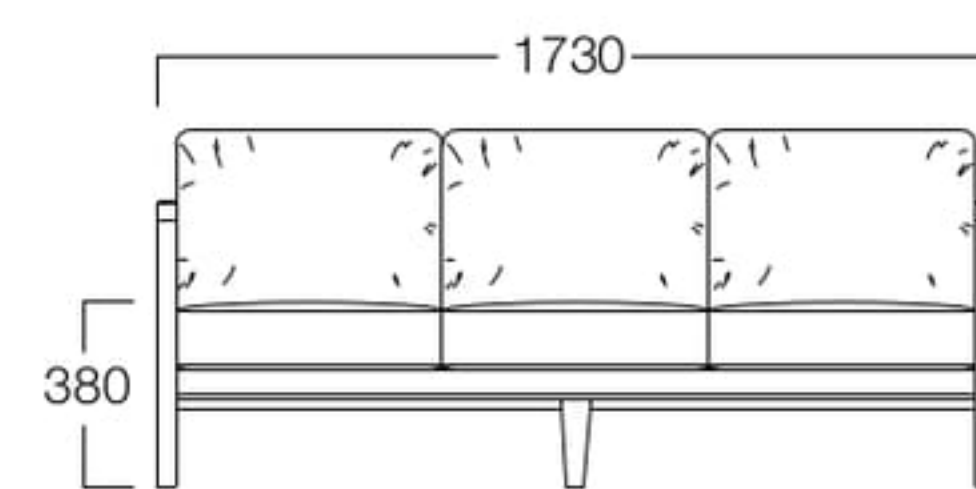

2人掛 01色
張地 ナミブ・デザート UP683(Eランク)、い草 = 緑

2人掛

01色 S8001-2W1
06色 S8001-2W6

〈張地ランク〉

- A = ¥280,000
- B = ¥289,500
- C = ¥299,000
- D = ¥308,500
- E = ¥327,500

3人掛 06色
張地 ナミブ・デザート UP685(Eランク)、い草 = 緑

3人掛

01色 S8001-3W1
06色 S8001-3W6

〈張地ランク〉

- A = ¥355,000
- B = ¥368,000
- C = ¥381,000
- D = ¥394,000
- E = ¥420,000

〈共通仕様〉

フレーム：オーク材
肘・背裏：国産い草
背クッション：フェザー・綿

〈い草色〉

P.225からお選びください。

〈木部色〉

01色 (ナチュラル) 06色 (ダークブラウン)