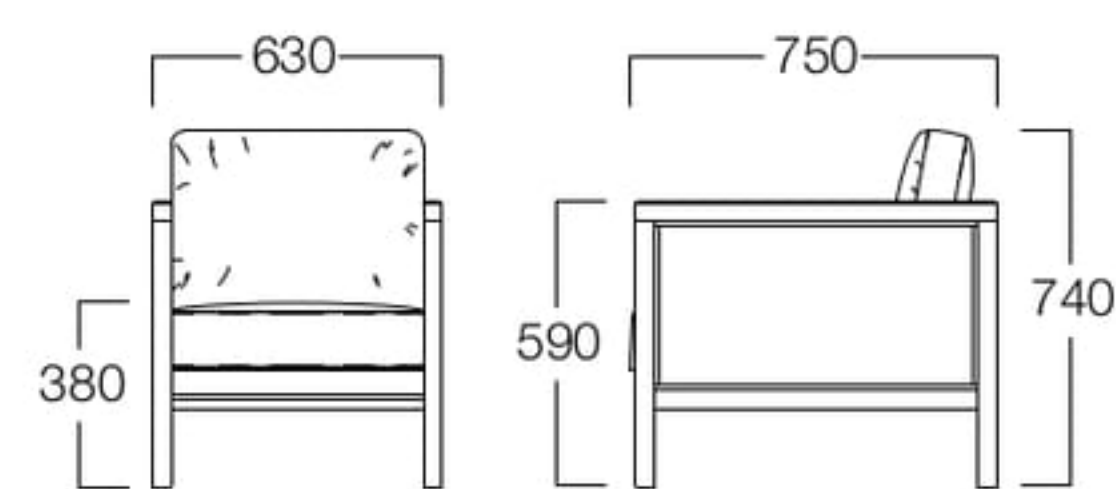

一葉

いちよう

日本の伝統工芸であるい草の質感を活かしたソファシリーズ。
『碁盤の目、京都の町並み』をデザインコンセプトとして生まれました。
汎用的なデザインで使用シーンを選びません。

1人掛 01色
張地 ナミブ・デザート UP683(Eランク)、い草 = 緑

1人掛

01色 S8001-1W1
06色 S8001-1W6

〈張地ランク〉

- A = ¥225,000
- B = ¥231,000
- C = ¥237,000
- D = ¥243,000
- E = ¥255,000

2人掛 01色
張地 ナミブ・デザート UP683(Eランク)、い草 = 緑

2人掛

01色 S8001-2W1
06色 S8001-2W6

〈張地ランク〉

- A = ¥280,000
- B = ¥289,500
- C = ¥299,000
- D = ¥308,500
- E = ¥327,500

3人掛 06色
張地 ナミブ・デザート UP685(Eランク)、い草 = 緑

3人掛

01色 S8001-3W1
06色 S8001-3W6

〈張地ランク〉

- A = ¥355,000
- B = ¥368,000
- C = ¥381,000
- D = ¥394,000
- E = ¥420,000

〈共通仕様〉

フレーム：オーク材
肘・背裏：国産い草
背クッション：フェザー・綿

〈い草色〉

P.225からお選びください。

〈木部色〉

01色 (ナチュラル) 06色 (ダークブラウン)