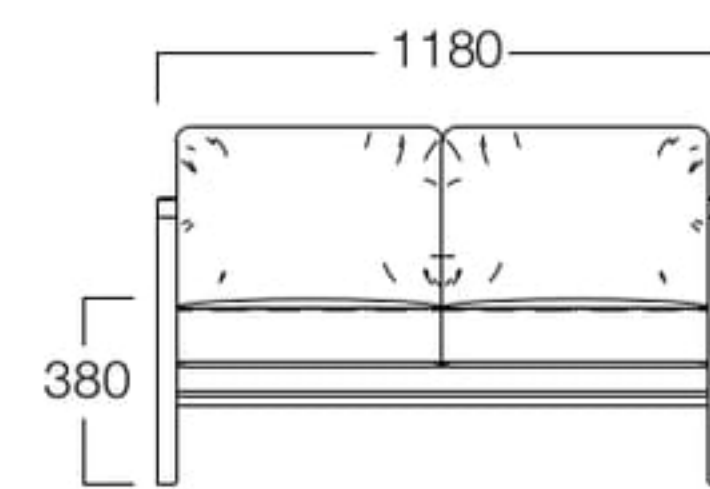

一葉

いちよう

日本の伝統工芸であるい草の質感を活かしたソファシリーズ。
『碁盤の目、京都の町並み』をデザインコンセプトとして生まれました。
汎用的なデザインで使用シーンを選びません。

1人掛 01色
張地 ナミブ・デザート UP683(Eランク)、い草 = 緑

1人掛

01色 S8001-1W1
06色 S8001-1W6

〈張地ランク〉

- A = ¥225,000
- B = ¥231,000
- C = ¥237,000
- D = ¥243,000
- E = ¥255,000

2人掛 01色
張地 ナミブ・デザート UP683(Eランク)、い草 = 緑

2人掛

01色 S8001-2W1
06色 S8001-2W6

〈張地ランク〉

- A = ¥280,000
- B = ¥289,500
- C = ¥299,000
- D = ¥308,500
- E = ¥327,500

3人掛 06色
張地 ナミブ・デザート UP685(Eランク)、い草 = 緑

3人掛

01色 S8001-3W1
06色 S8001-3W6

〈張地ランク〉

- A = ¥355,000
- B = ¥368,000
- C = ¥381,000
- D = ¥394,000
- E = ¥420,000

〈共通仕様〉

フレーム：オーク材
肘・背裏：国産い草
背クッション：フェザー・綿

〈い草色〉

P.225からお選びください。

〈木部色〉

01色 (ナチュラル) 06色 (ダークブラウン)