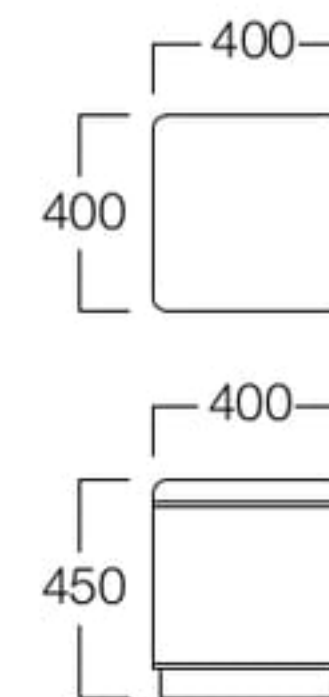

スツール  
張地 ナミブ・デザート UP686 (Eランク)  
い草 = 組子柄

ベンチ  
張地 ナミブ・デザート UP686 (Eランク)、い草 = 組子柄

### スツール

S8016-40X

〈張地ランク〉

A = ¥ 59,000

B = ¥ 61,000

C = ¥ 63,000

D = ¥ 65,000

E = ¥ 69,500