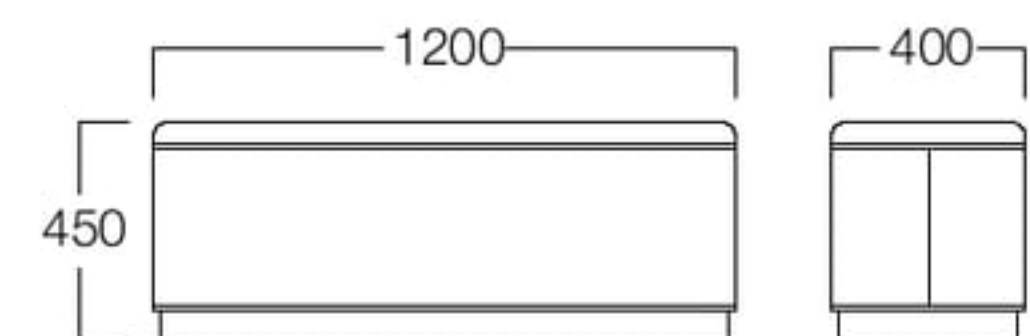

### ベンチ

S8016-12X

〈張地ランク〉

A = ¥100,000

B = ¥103,000

C = ¥106,000

D = ¥109,000

E = ¥115,000