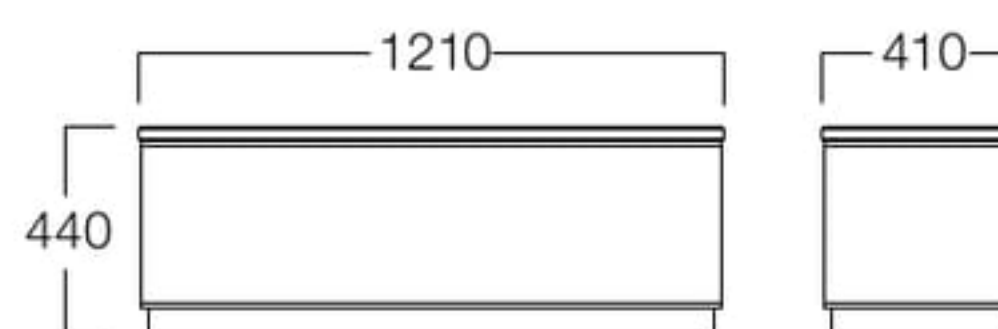

W410×D410 01色、い草 = 焦茶

W1210×D410 01色、い草 = 焦茶

W410×D410 T2色、い草 = 焦茶

W1210×D410 T2色、い草 = 焦茶

山水 テーブル

さんすい テーブル

W410×D410

01色 L8007-40X1

T2色 L8007-40XT2

¥ 63,000

W1210×D410

01色 L8007-12X1

T2色 L8007-12XT2

¥120,000

〈共通仕様〉

本体：国産い草