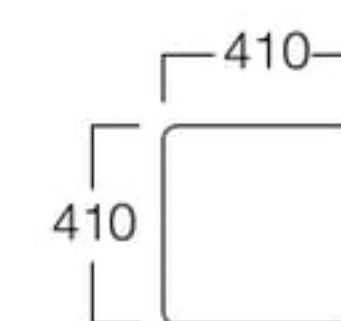

W410×D410 01色、い草 = 焦茶

W1210×D410 01色、い草 = 焦茶

W410×D410 T2色、い草 = 焦茶

W1210×D410 T2色、い草 = 焦茶

山水 テーブル

さんすい テーブル

W410×D410

01色 L8007-40X1

T2色 L8007-40XT2

¥ 63,000

W1210×D410

01色 L8007-12X1

T2色 L8007-12XT2

¥120,000

〈共通仕様〉

本体：国産い草