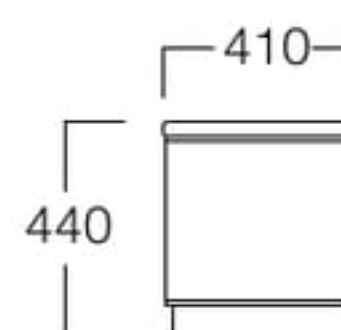

W410×D410 01色、い草 = 焦茶

W1210×D410 01色、い草 = 焦茶

W410×D410 T2色、い草 = 焦茶

W1210×D410 T2色、い草 = 焦茶

山水 テーブル

さんすい テーブル

W410×D410

01色 L8007-40X1

T2色 L8007-40XT2

¥ 63,000

W1210×D410

01色 L8007-12X1

T2色 L8007-12XT2

¥120,000

〈共通仕様〉

本体：国産い草