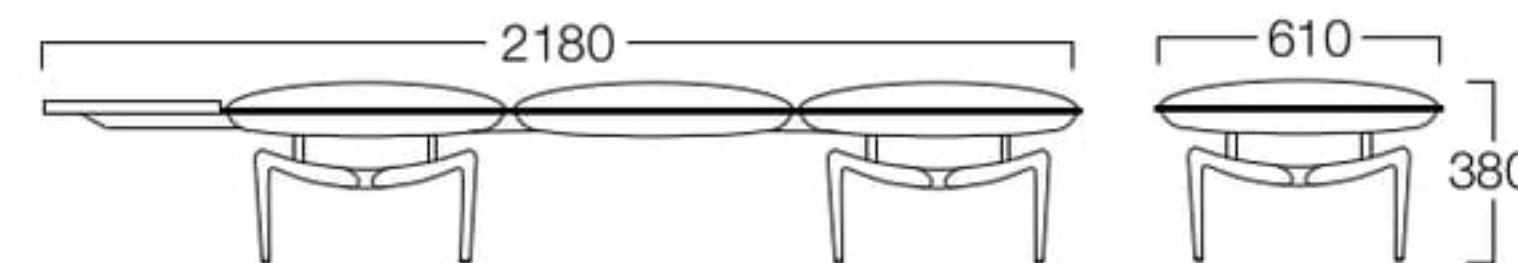

3人掛ベンチ (テーブル付)	本革	ブラック LAL-600AT キャメル LAL-600ET	PVC	ブラック LAL-600FT キャメル LAL-600JT
		¥431,000		¥389,000

3人掛ベンチ
本革ブラック