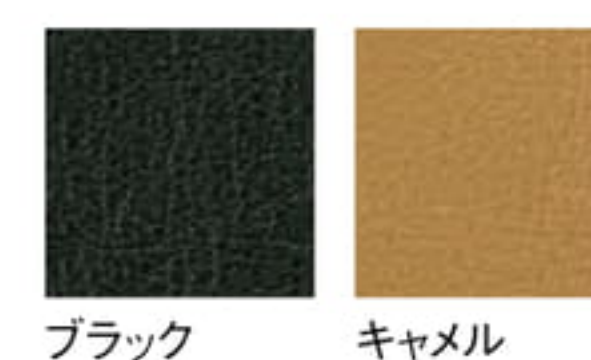

## Link Bench 3 Seater

リンクベンチ 3人掛

3人掛ベンチ	本革	ブラック LAL-600A キャメル LAL-600E	PVC	ブラック LAL-600F キャメル LAL-600J
		¥383,000		¥351,000

3人掛ベンチ (テーブル付)	本革	ブラック LAL-600AT キャメル LAL-600ET	PVC	ブラック LAL-600FT キャメル LAL-600JT
		¥431,000		¥389,000

3人掛ベンチ  
本革ブラック

3人掛ベンチ(テーブル付)  
本革キャメル

〈共通仕様〉  
座：本革/PVC  
脚：アルミダイキャスト(ミガキ)  
テーブル：メラミン化粧板(ホワイト)

〈本革/PVC色〉

ブラック      キャメル