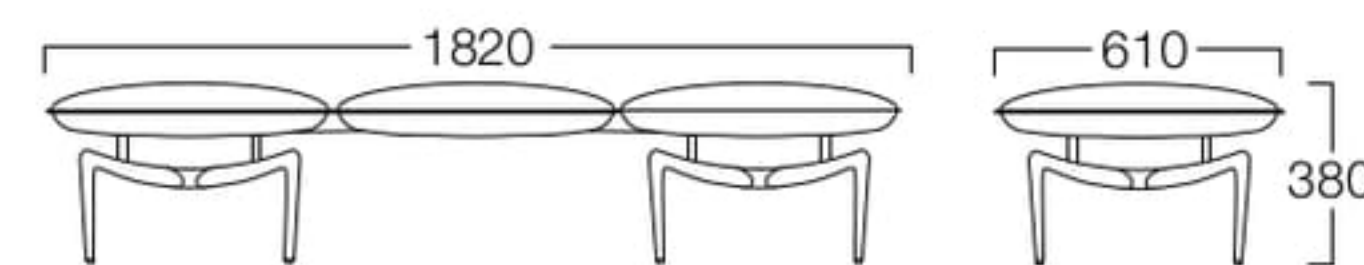

## Link Bench 2 Seater

リンクベンチ 2人掛

2人掛ベンチ	本革	ブラック LAL-500A キャメル LAL-500E	PVC	ブラック LAL-500F キャメル LAL-500J
		¥264,000		¥233,000

2人掛ベンチ (テーブル付)	本革	ブラック LAL-500AT キャメル LAL-500ET	PVC	ブラック LAL-500FT キャメル LAL-500JT
		¥305,000		¥284,000

## Link Bench 3 Seater

リンクベンチ 3人掛

3人掛ベンチ	本革	ブラック LAL-600A キャメル LAL-600E	PVC	ブラック LAL-600F キャメル LAL-600J
		¥383,000		¥351,000

3人掛ベンチ (テーブル付)	本革	ブラック LAL-600AT キャメル LAL-600ET	PVC	ブラック LAL-600FT キャメル LAL-600JT
		¥431,000		¥389,000