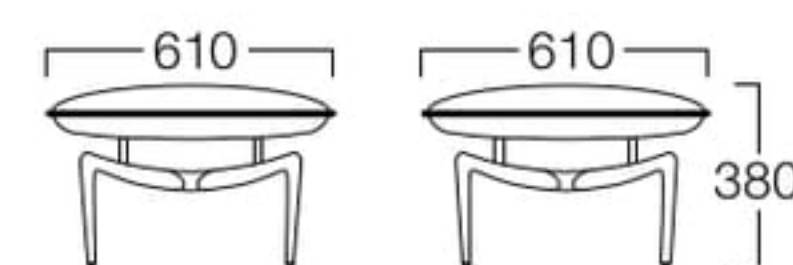

## Link Stool

リンクスツール

スツール	本革	ブラック LAL-400A キャメル LAL-400E	PVC	ブラック LAL-400F キャメル LAL-400J
		¥136,000		¥120,000

2人掛ベンチ  
本革キャメル

2人掛ベンチ(テーブル付)  
本革ブラック

## Link Bench 2 Seater

リンクベンチ 2人掛

2人掛ベンチ	本革	ブラック LAL-500A キャメル LAL-500E	PVC	ブラック LAL-500F キャメル LAL-500J
		¥264,000		¥233,000

2人掛ベンチ (テーブル付)	本革	ブラック LAL-500AT キャメル LAL-500ET	PVC	ブラック LAL-500FT キャメル LAL-500JT
		¥305,000		¥284,000