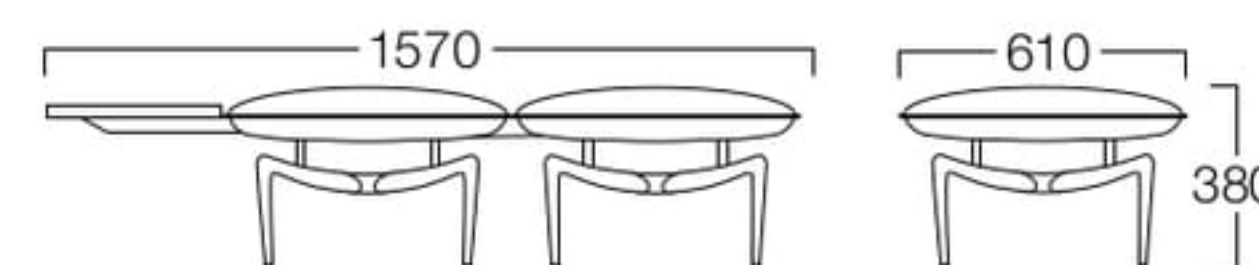

## Link Stool

リンクスツール

スツール	本革	ブラック LAL-400A キャメル LAL-400E	PVC	ブラック LAL-400F キャメル LAL-400J
		¥136,000		¥120,000

2人掛ベンチ  
本革キャメル

2人掛ベンチ(テーブル付)  
本革ブラック

## Link Bench 2 Seater

リンクベンチ 2人掛

2人掛ベンチ	本革	ブラック LAL-500A キャメル LAL-500E	PVC	ブラック LAL-500F キャメル LAL-500J
		¥264,000		¥233,000

2人掛ベンチ (テーブル付)	本革	ブラック LAL-500AT キャメル LAL-500ET	PVC	ブラック LAL-500FT キャメル LAL-500JT
		¥305,000		¥284,000