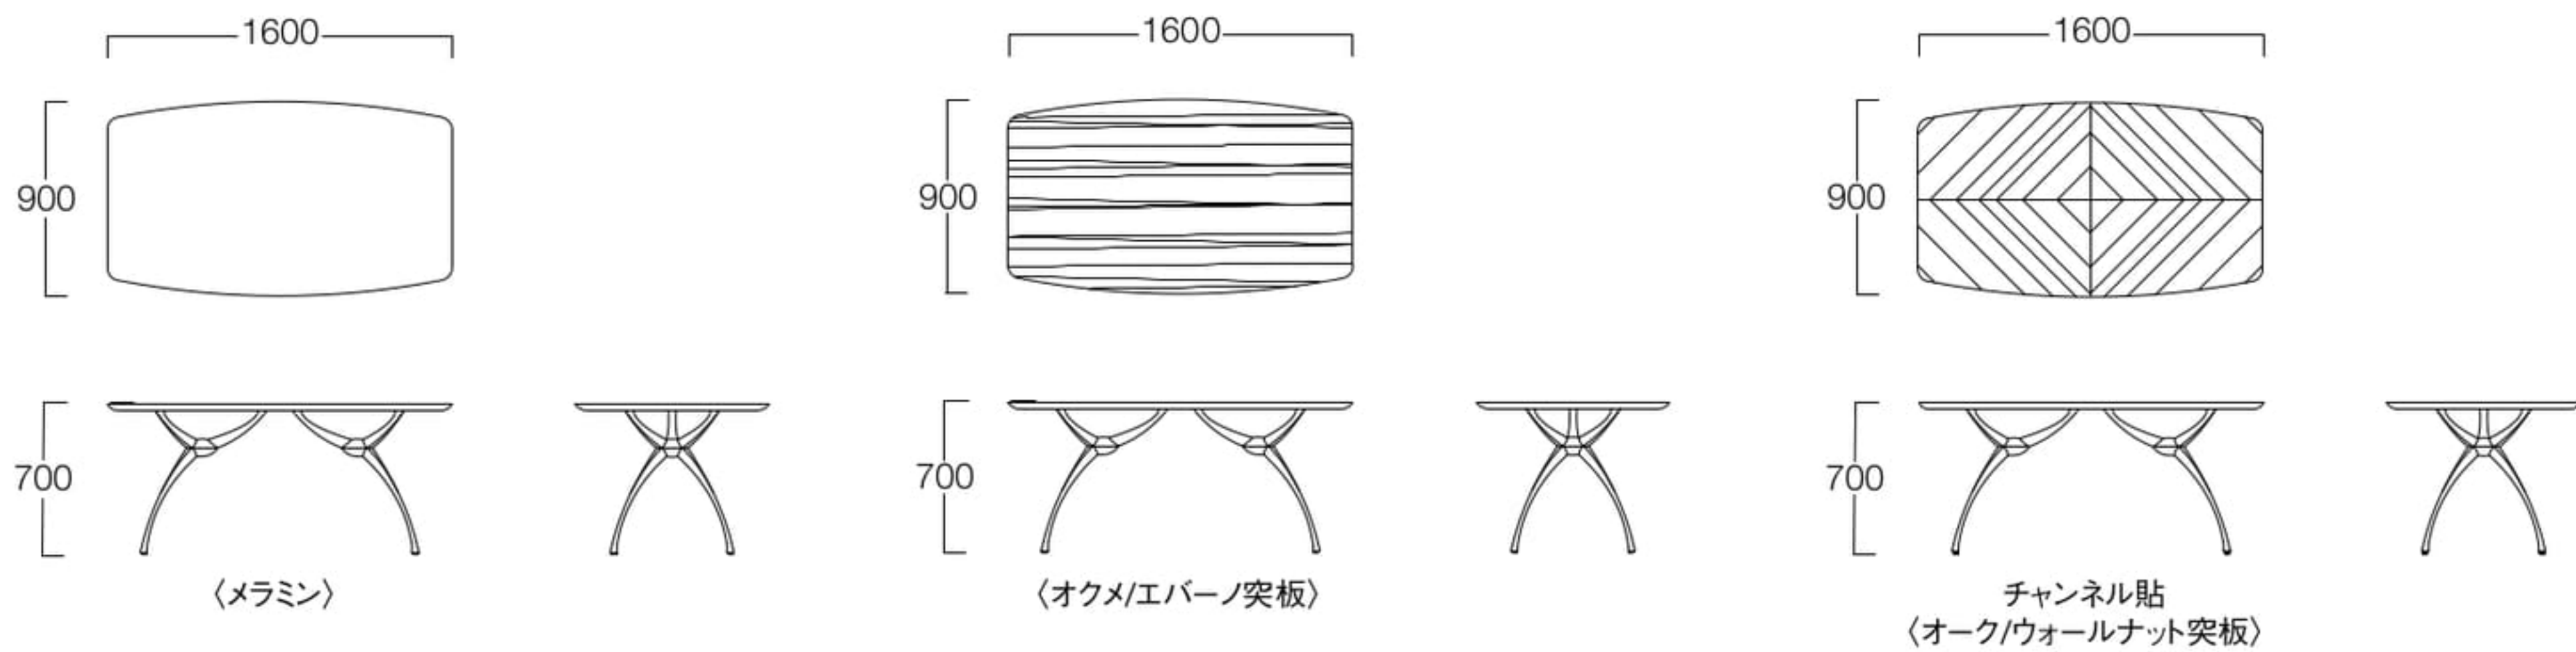

オークメ突板

Link Table LA-160

リンクテーブル LA-160

メラミン(ホワイト)	LA-160MS	¥252,000
オークメ突板	LA-160WSD	¥315,000
エバーノ突板	LA-160WSE	¥336,000
オーク突板	LA-160WSN	¥347,000
ウォールナット突板	LA-160WSB	¥357,000

※エバーノ突板は在庫のお問い合わせをお願いいたします。

オークメ突板

Link Table LA-180

リンクテーブル LA-180

メラミン(ホワイト)	LA-180MS	¥294,000
オークメ突板	LA-180WSD	¥357,000
エバーノ突板	LA-180WSE	¥378,000
オーク突板	LA-180WSN	¥389,000
ウォールナット突板	LA-180WSB	¥399,000

※エバーノ突板は在庫のお問い合わせをお願いいたします。