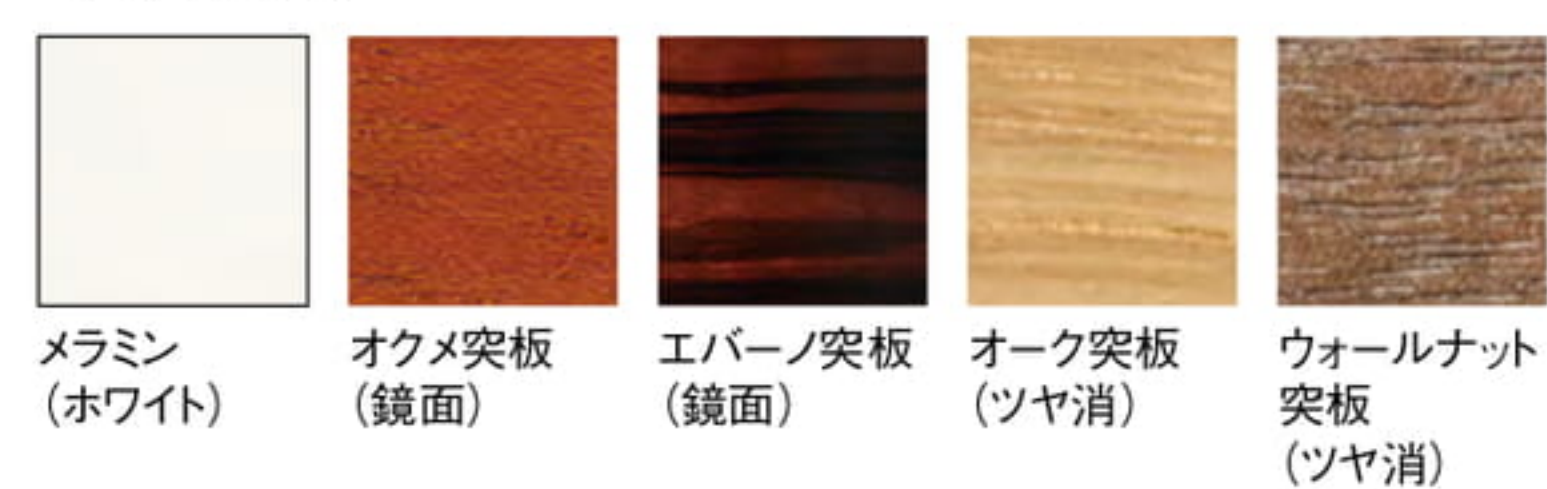

Link Table LA-320

リンクテーブル LA-320

オクメ突板

オクメ突板	LA-320WSD	¥882,000
エバーノ突板	LA-320WSE	¥956,000

※エバーノ突板は在庫のお問い合わせをお願いいたします。

〈共通仕様〉

天板：メラミン化粧板/突板

脚：アルミダイキャスト(ミガキ)

〈天板TOP〉

メラミン
(ホワイト)

オクメ突板
(鏡面)

エバーノ突板
(鏡面)

オーク突板
(ツヤ消)

ウォールナット
突板
(ツヤ消)