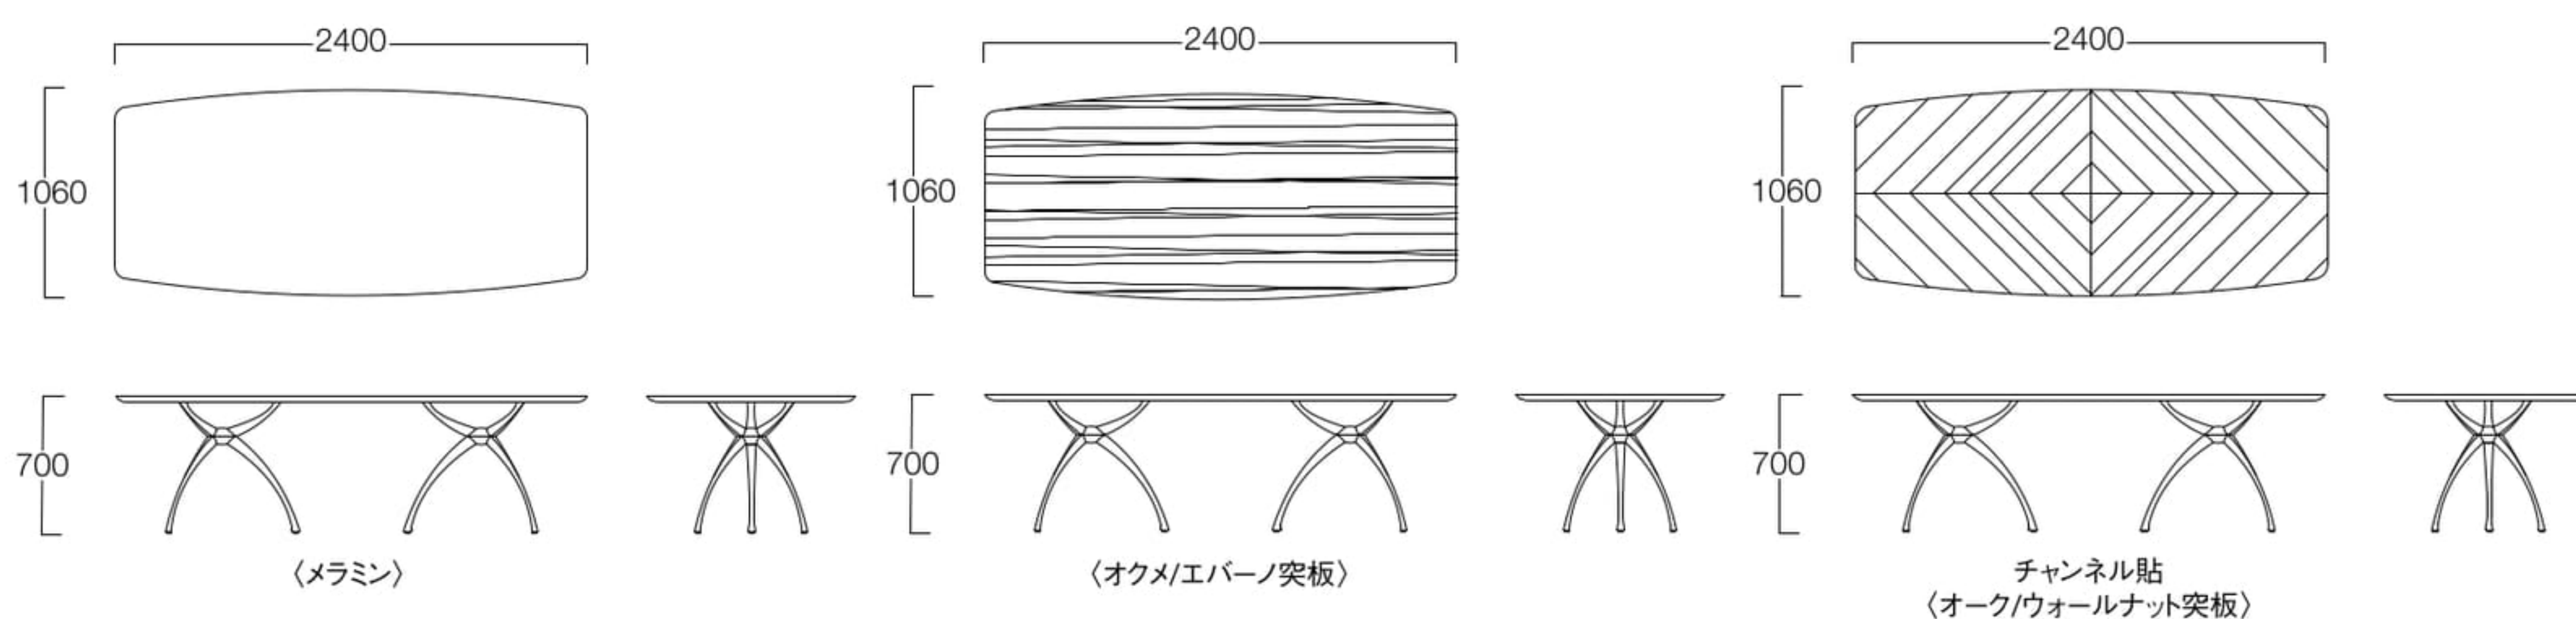

Link Table LA-240

リンクテーブル LA-240

メラミン(ホワイト)

メラミン(ホワイト)	LA-240MS	¥441,000
オクメ突板	LA-240WSD	¥546,000
エバーノ突板	LA-240WSE	¥567,000
オーク突板	LA-240WSN	¥578,000
ウォールナット突板	LA-240WSB	¥588,000

※エバーノ突板は在庫のお問い合わせをお願いいたします。

Link Table LA-320

リンクテーブル LA-320

オクメ突板

オクメ突板	LA-320WSD	¥882,000
エバーノ突板	LA-320WSE	¥956,000

※エバーノ突板は在庫のお問い合わせをお願いいたします。

〈共通仕様〉

天板：メラミン化粧板/突板

脚：アルミダイキャスト(ミガキ)