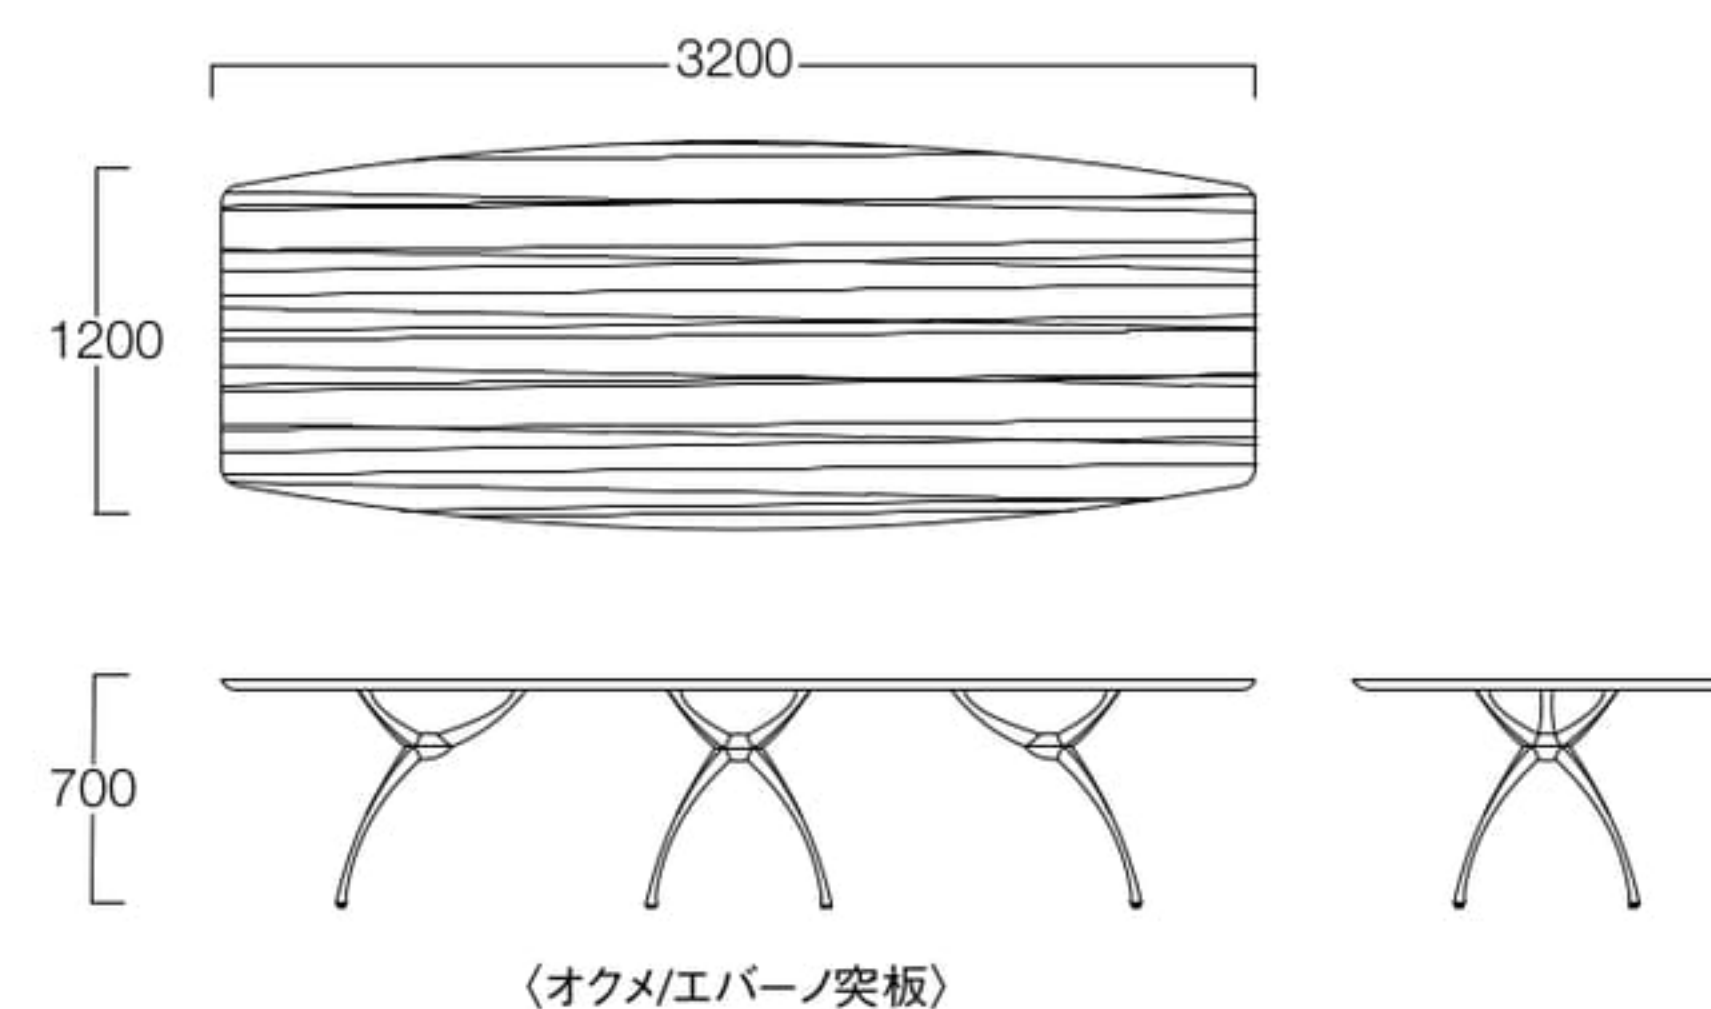

Link Table LA-320

リンクテーブル LA-320

オクメ突板

オクメ突板	LA-320WSD	¥882,000
エバーノ突板	LA-320WSE	¥956,000

※エバーノ突板は在庫のお問い合わせをお願いいたします。

〈共通仕様〉

天板：メラミン化粧板/突板

脚：アルミダイキャスト(ミガキ)