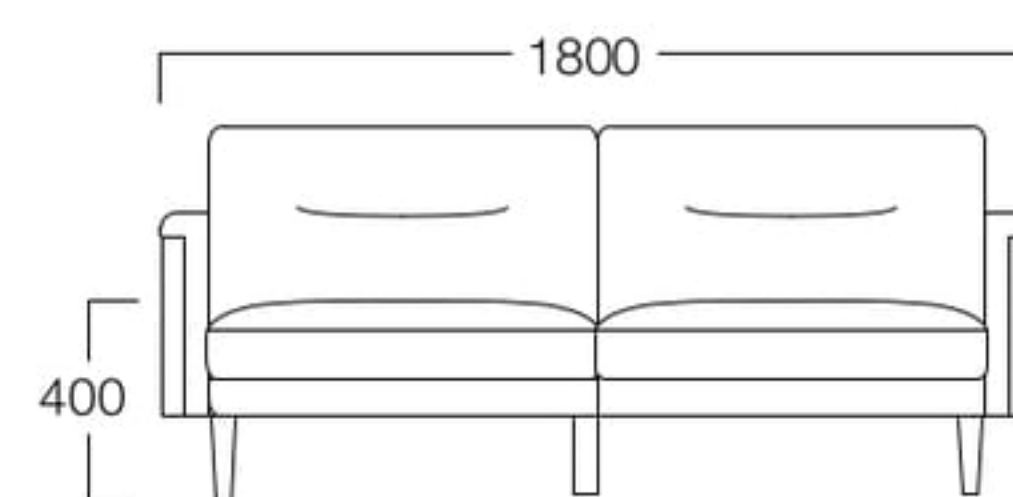

Balt Vintage

バルト ヴィンテージ

使い込まれたラフな素材感が魅力のヴィンテージ風ソファ。
サイドパネルに無垢フローリング材を使った存在感のあるデザインです。

1人掛 S6002-1WX

〈張地ランク〉

A = ¥198,000

B = ¥206,000

C = ¥214,000

D = ¥222,000

E = ¥238,000

1人掛
張地 スピリットAC UP617(Eランク)

2人掛 S6002-2WX

〈張地ランク〉

A = ¥278,000

B = ¥290,500

C = ¥303,000

D = ¥315,500

E = ¥340,000

〈共通仕様〉

側板：フローリング材(ヴィンテージフィニッシュ)

脚：オーク材(ヴィンテージフィニッシュ)