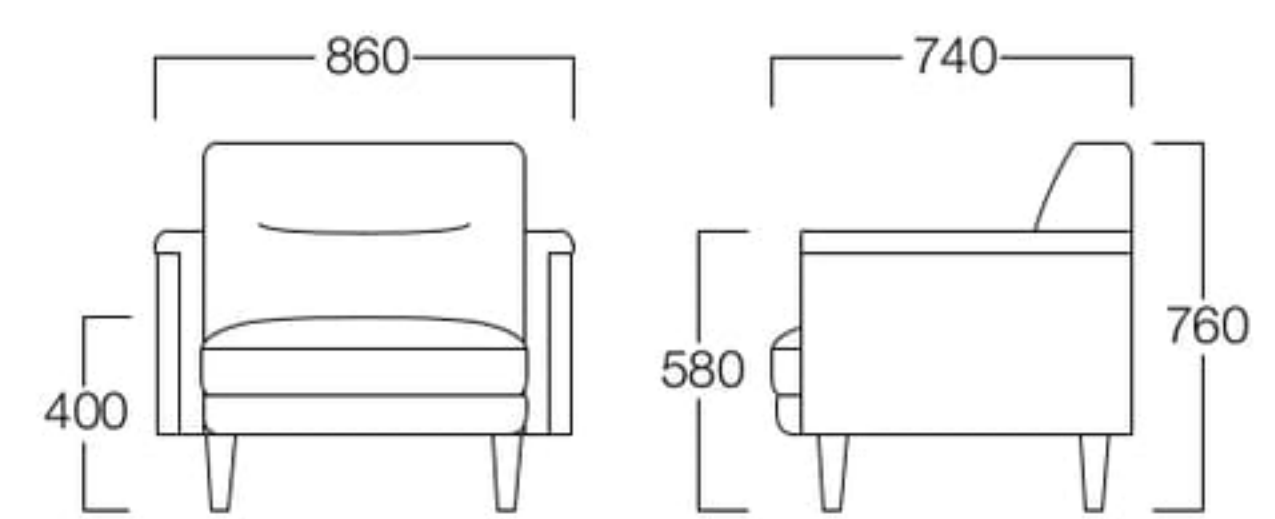

Balt Vintage

バルト ヴィンテージ

使い込まれたラフな素材感が魅力のヴィンテージ風ソファ。
サイドパネルに無垢フローリング材を使った存在感のあるデザインです。

1人掛 S6002-1WX

〈張地ランク〉

A = ¥198,000

B = ¥206,000

C = ¥214,000

D = ¥222,000

E = ¥238,000

1人掛
張地 スピリットAC UP617(Eランク)

2人掛 S6002-2WX

〈張地ランク〉

A = ¥278,000

B = ¥290,500

C = ¥303,000