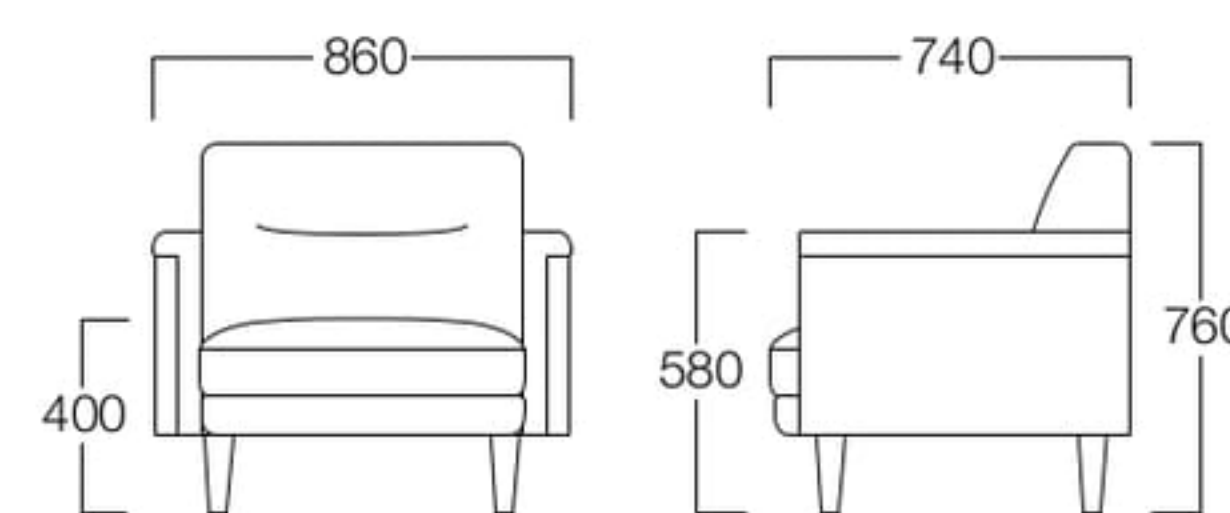

箱根強羅 深山

バルト 1人掛 06色

ゆったりと腰を落ち着けることができるソファ。
重厚ながらナチュラルで、木質感のある空間にしっかりと馴染みます。

Balt

バルト

1人掛 01色
張地 スピリットAC UP628(Eランク)

- 1人掛 01色 S6002-1W1
06色 S6002-1W6
- 〈張地ランク〉
A = ¥155,000
B = ¥163,500
C = ¥172,000
D = ¥180,500
E = ¥198,000

2人掛 01色
張地 スピリットAC UP628(Eランク)

- 2人掛 01色 S6002-2W1
06色 S6002-2W6
- 〈張地ランク〉
A = ¥235,000
B = ¥248,000
C = ¥261,000
D = ¥274,000
E = ¥300,000

〈共通仕様〉
側板：オーク突板
脚：オーク材

〈木部色〉

01色 (ナチュラル) 06色 (ダークブラウン)

※価格は税抜き価格を表記しています。消費税を別途承ります。