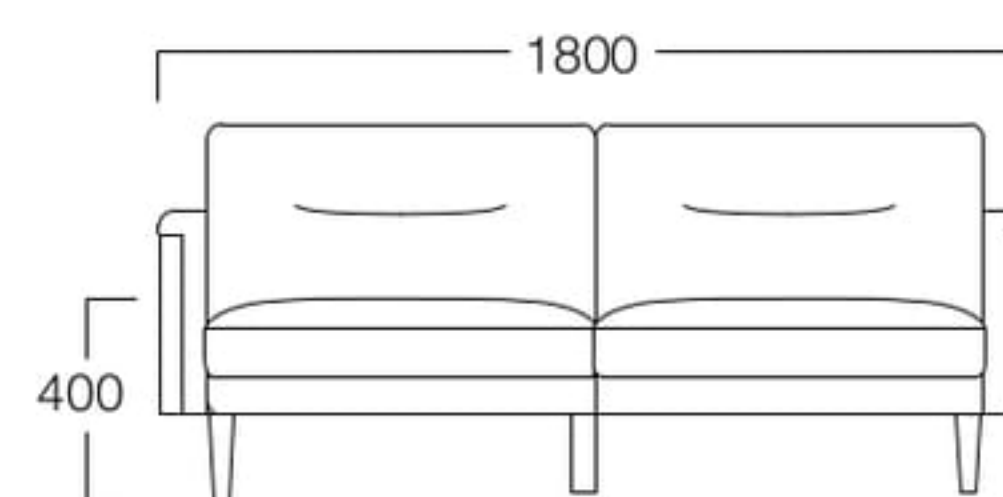

箱根強羅 深山

バルト 1人掛 06色

ゆったりと腰を落ち着けることができるソファ。
重厚ながらナチュラルで、木質感のある空間にしっかりと馴染みます。

Balt

バルト

1人掛 01色
張地 スピリットAC UP628(Eランク)

- 1人掛 01色 S6002-1W1
06色 S6002-1W6
- 〈張地ランク〉
A = ¥155,000
B = ¥163,500
C = ¥172,000
D = ¥180,500
E = ¥198,000

2人掛 01色
張地 スピリットAC UP628(Eランク)

- 2人掛 01色 S6002-2W1
06色 S6002-2W6
- 〈張地ランク〉
A = ¥235,000
B = ¥248,000
C = ¥261,000
D = ¥274,000
E = ¥300,000

〈共通仕様〉
側板：オーク突板
脚：オーク材

〈木部色〉

01色 (ナチュラル) 06色 (ダークブラウン)

※価格は税抜き価格を表記しています。消費税を別途承ります。