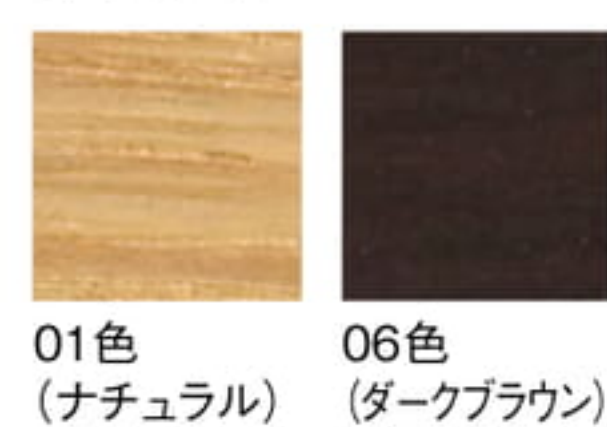

ノエル 3人掛 01色

シンプルかつ上質、シックで落ち着いた雰囲気が特徴です。
ロー&ワイドなモダンデザインの中に、上質な座り心地を追求しています。

Noel 
ノエル

木製脚 1人掛 01色
張地 N.C.136(Cランク)

1人掛
01色 S8003-1W1
06色 S8003-1W6

〈張地ランク〉
A = ¥125,000
B = ¥132,500
C = ¥140,000
D = ¥147,500
E = ¥162,000

木製脚 2人掛 06色
張地 N.C.121(Cランク)

2人掛
01色 S8003-2W1
06色 S8003-2W6

〈張地ランク〉
A = ¥165,000
B = ¥175,500
C = ¥186,000
D = ¥196,500
E = ¥217,500

木製脚 3人掛 01色
張地 N.C.136(Cランク)

3人掛
01色 S8003-3W1
06色 S8003-3W6

〈張地ランク〉
A = ¥195,000
B = ¥206,500
C = ¥218,000
D = ¥229,500
E = ¥252,500

〈共通仕様〉
脚：オーク材

〈木部色〉

サイドテーブル
クランク >> P.441