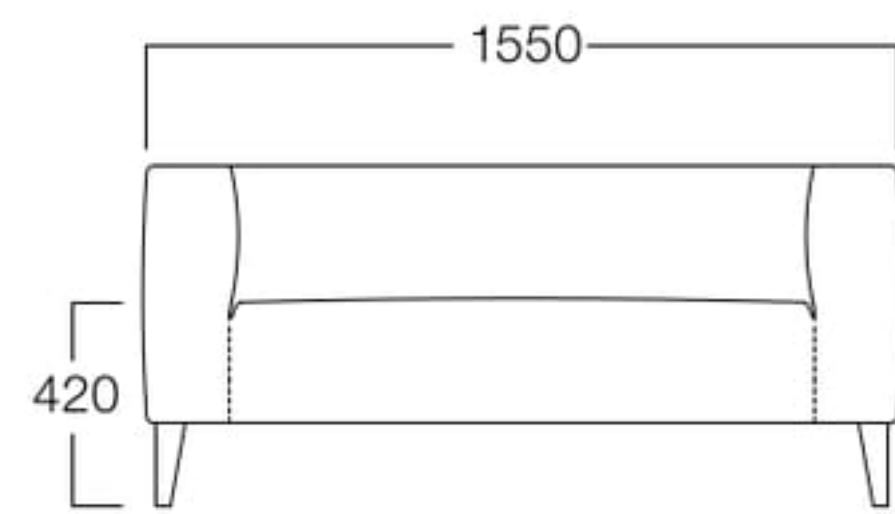

ノエル 3人掛 01色

シンプルかつ上質、シックで落ち着いた雰囲気が特徴です。
ロー&ワイドなモダンデザインの中に、上質な座り心地を追求しています。

Noel 
ノエル

木製脚 1人掛 01色
張地 N.C.136(Cランク)

1人掛
01色 S8003-1W1
06色 S8003-1W6

〈張地ランク〉
A = ¥125,000
B = ¥132,500
C = ¥140,000
D = ¥147,500
E = ¥162,000

木製脚 2人掛 06色
張地 N.C.121(Cランク)

2人掛
01色 S8003-2W1
06色 S8003-2W6

〈張地ランク〉
A = ¥165,000
B = ¥175,500
C = ¥186,000
D = ¥196,500
E = ¥217,500

木製脚 3人掛 01色
張地 N.C.136(Cランク)

3人掛
01色 S8003-3W1
06色 S8003-3W6

〈張地ランク〉
A = ¥195,000
B = ¥206,500
C = ¥218,000
D = ¥229,500
E = ¥252,500

〈共通仕様〉
脚：オーク材

〈木部色〉

サイドテーブル
クランク >> P.441