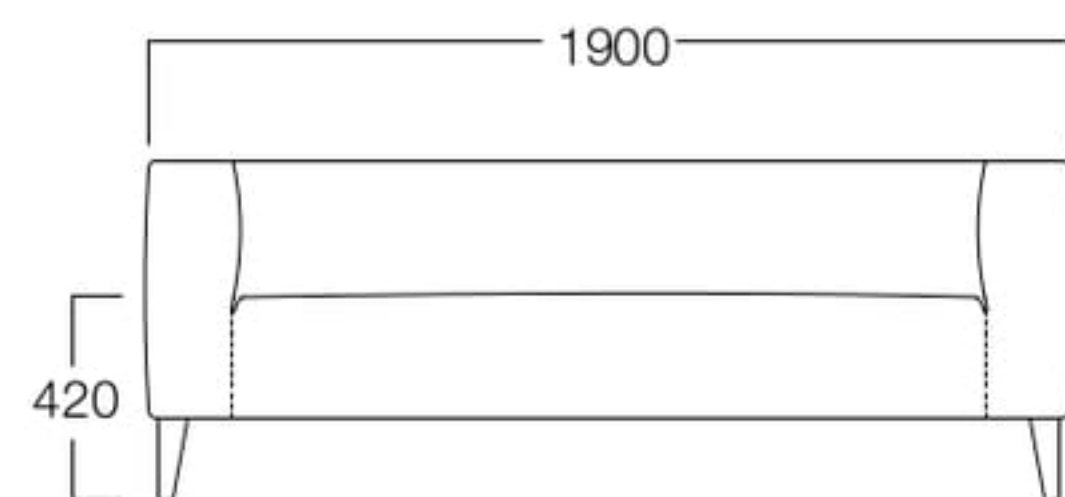

ノエル 3人掛 01色

シンプルかつ上質、シックで落ち着いた雰囲気が特徴です。
ロー&ワイドなモダンデザインの中に、上質な座り心地を追求しています。

Noel 
ノエル

木製脚 1人掛 01色
張地 N.C.136(Cランク)

1人掛
01色 S8003-1W1
06色 S8003-1W6

〈張地ランク〉
A = ¥125,000
B = ¥132,500
C = ¥140,000
D = ¥147,500
E = ¥162,000

木製脚 2人掛 06色
張地 N.C.121(Cランク)

2人掛
01色 S8003-2W1
06色 S8003-2W6

〈張地ランク〉
A = ¥165,000
B = ¥175,500
C = ¥186,000
D = ¥196,500
E = ¥217,500

木製脚 3人掛 01色
張地 N.C.136(Cランク)

3人掛
01色 S8003-3W1
06色 S8003-3W6

〈張地ランク〉
A = ¥195,000
B = ¥206,500
C = ¥218,000
D = ¥229,500
E = ¥252,500