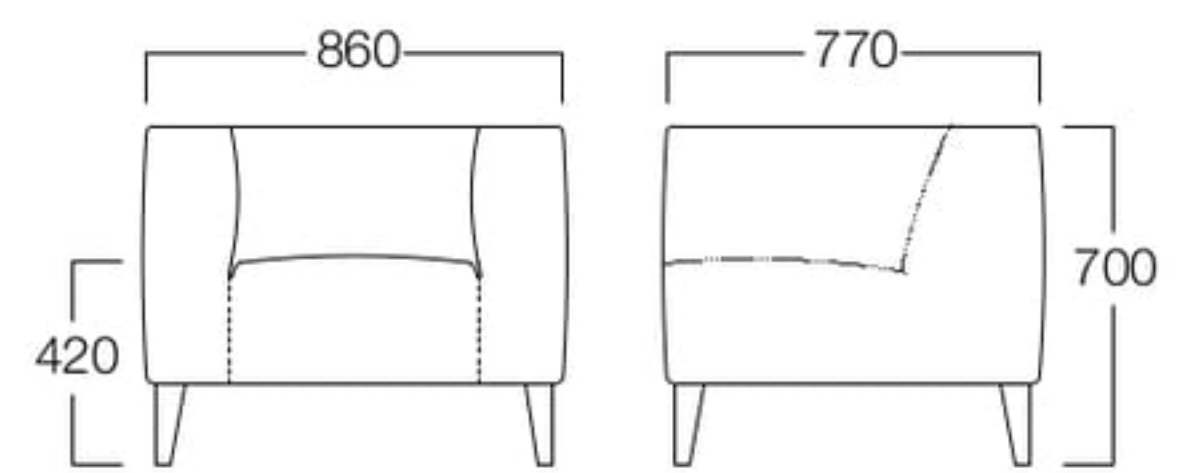

ノエル 3人掛 01色

シンプルかつ上質、シックで落ち着いた雰囲気が特徴です。
ロー&ワイドなモダンデザインの中に、上質な座り心地を追求しています。

Noel 
ノエル

木製脚 1人掛 01色
張地 N.C.136(Cランク)

1人掛
01色 S8003-1W1
06色 S8003-1W6

〈張地ランク〉
A = ¥125,000
B = ¥132,500
C = ¥140,000
D = ¥147,500
E = ¥162,000

木製脚 2人掛 06色
張地 N.C.121(Cランク)

2人掛
01色 S8003-2W1
06色 S8003-2W6

〈張地ランク〉
A = ¥165,000
B = ¥175,500
C = ¥186,000
D = ¥196,500
E = ¥217,500

木製脚 3人掛 01色
張地 N.C.136(Cランク)

3人掛
01色 S8003-3W1
06色 S8003-3W6

〈張地ランク〉
A = ¥195,000
B = ¥206,500
C = ¥218,000
D = ¥229,500
E = ¥252,500

〈共通仕様〉
脚：オーク材

〈木部色〉

サイドテーブル
クランク >> P.441