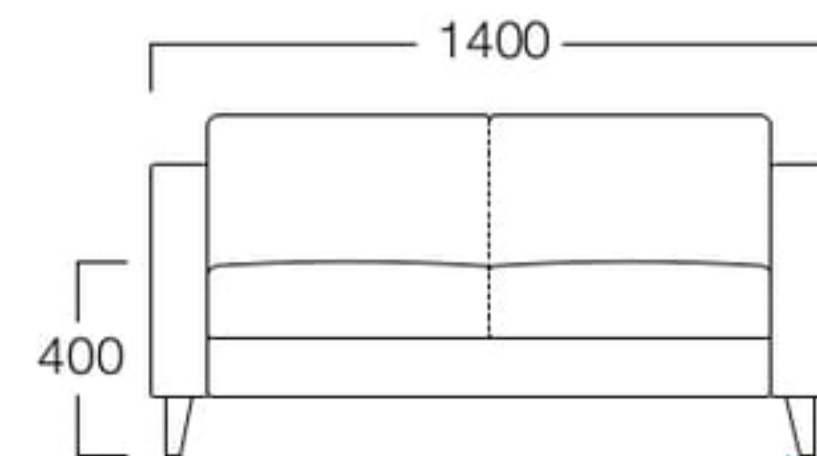

シンプルイズベスト。無駄を省いて、どんなシーンにも合うようなデザインに。座って心地いい、ゆったりしたベーシックソファです。

Elina 
エリーナ

木製脚タイプ

1人掛 01色 S6006-1W1
06色 S6006-1W6

〈張地ランク〉

A = ¥ 88,000
B = ¥ 94,500
C = ¥101,000
D = ¥107,500
E = ¥120,000

木製脚 1人掛 06色
張地 N.C. 121 (Cランク)

2人掛 01色 S6006-2W1
06色 S6006-2W6

〈張地ランク〉

A = ¥122,000
B = ¥130,500
C = ¥139,000
D = ¥147,500
E = ¥164,500

木製脚 3人掛 01色
張地 N.C. 127 (Cランク)

3人掛 01色 S6006-3W1
06色 S6006-3W6

〈張地ランク〉

A = ¥157,000
B = ¥168,000
C = ¥179,000
D = ¥190,000
E = ¥212,500