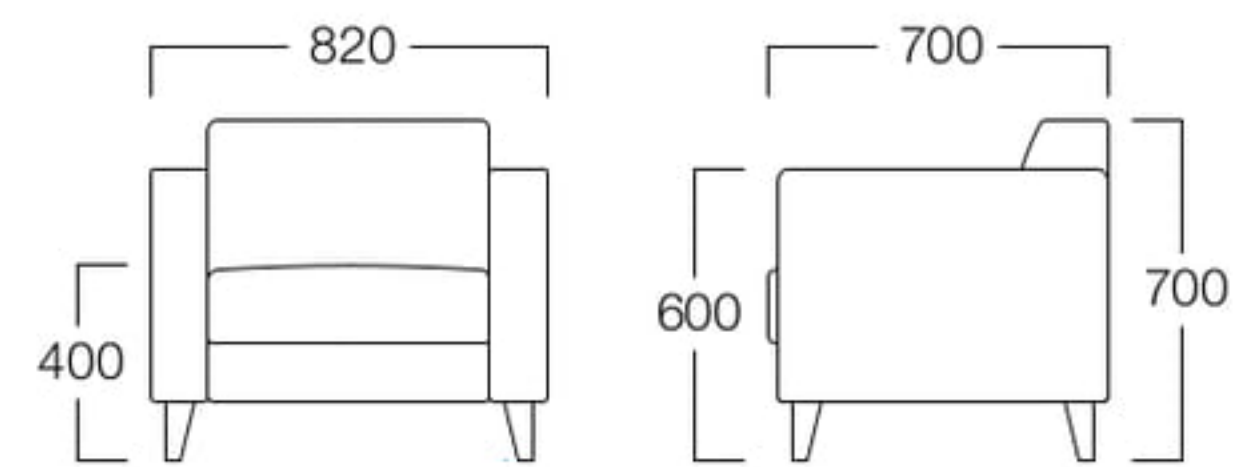

シンプルイズベスト。無駄を省いて、どんなシーンにも合うようなデザインに。座って心地いい、ゆったりしたベーシックソファです。

Elina 
エリーナ

木製脚タイプ

1人掛 01色 S6006-1W1
06色 S6006-1W6

〈張地ランク〉

A = ¥ 88,000
B = ¥ 94,500
C = ¥101,000
D = ¥107,500
E = ¥120,000

木製脚 1人掛 06色
張地 N.C. 121 (Cランク)

2人掛 01色 S6006-2W1
06色 S6006-2W6

〈張地ランク〉

A = ¥122,000
B = ¥130,500
C = ¥139,000
D = ¥147,500
E = ¥164,500

木製脚 3人掛 01色
張地 N.C. 127 (Cランク)

3人掛 01色 S6006-3W1
06色 S6006-3W6

〈張地ランク〉

A = ¥157,000
B = ¥168,000
C = ¥179,000
D = ¥190,000
E = ¥212,500