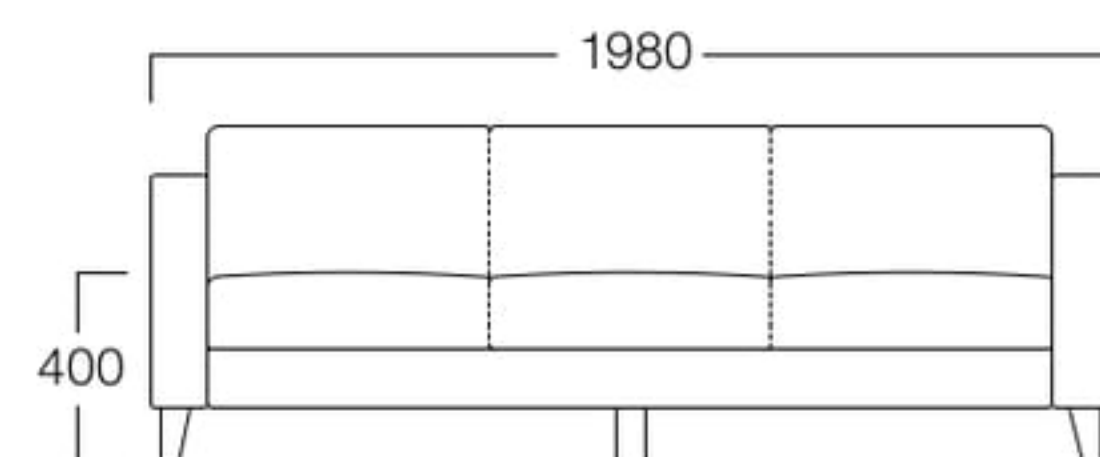

シンプルイズベスト。無駄を省いて、どんなシーンにも合うようなデザインに。座って心地いい、ゆったりしたベーシックソファです。

Elina 
エリーナ

木製脚タイプ

1人掛 01色 S6006-1W1
06色 S6006-1W6

〈張地ランク〉

A = ¥ 88,000
B = ¥ 94,500
C = ¥101,000
D = ¥107,500
E = ¥120,000

木製脚 1人掛 06色
張地 N.C. 121 (Cランク)

2人掛 01色 S6006-2W1
06色 S6006-2W6

〈張地ランク〉

A = ¥122,000
B = ¥130,500
C = ¥139,000
D = ¥147,500
E = ¥164,500

木製脚 3人掛 01色
張地 N.C. 127 (Cランク)

3人掛 01色 S6006-3W1
06色 S6006-3W6

〈張地ランク〉

A = ¥157,000
B = ¥168,000
C = ¥179,000
D = ¥190,000
E = ¥212,500