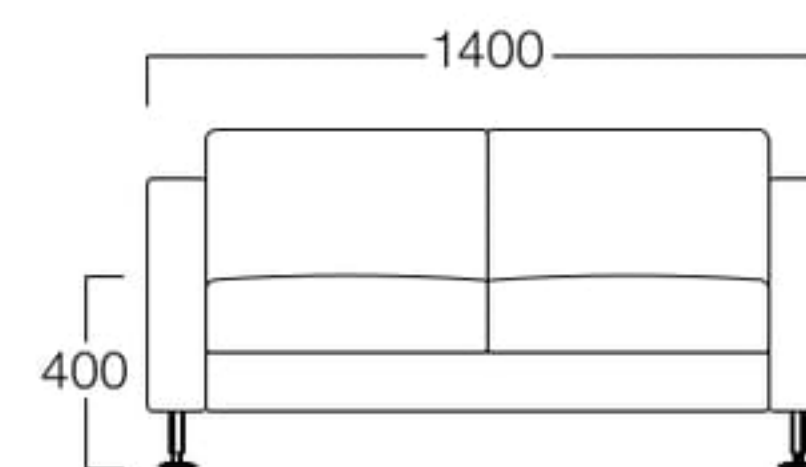

イオンモール直方

メタル脚 1人掛  
張地 アイコン ICO-1 (Aランク)

メタル脚 2人掛  
張地 アイコン ICO-1 (Aランク)

メタル脚 3人掛  
張地 アイコン ICO-1 (Aランク)

□LIMITED  
メタル脚タイプ

- 1人掛 H3503-1WWA  
〈張地ランク〉  
A = ¥ 91,000  
B = ¥ 97,500  
C = ¥104,000  
D = ¥110,500  
E = ¥123,000

- 2人掛 H3503-2WWA  
〈張地ランク〉  
A = ¥124,000  
B = ¥132,500  
C = ¥141,000  
D = ¥149,500  
E = ¥166,500

- 3人掛 H3503-3WWA  
〈張地ランク〉  
A = ¥160,000  
B = ¥171,000  
C = ¥182,000  
D = ¥193,000  
E = ¥215,500