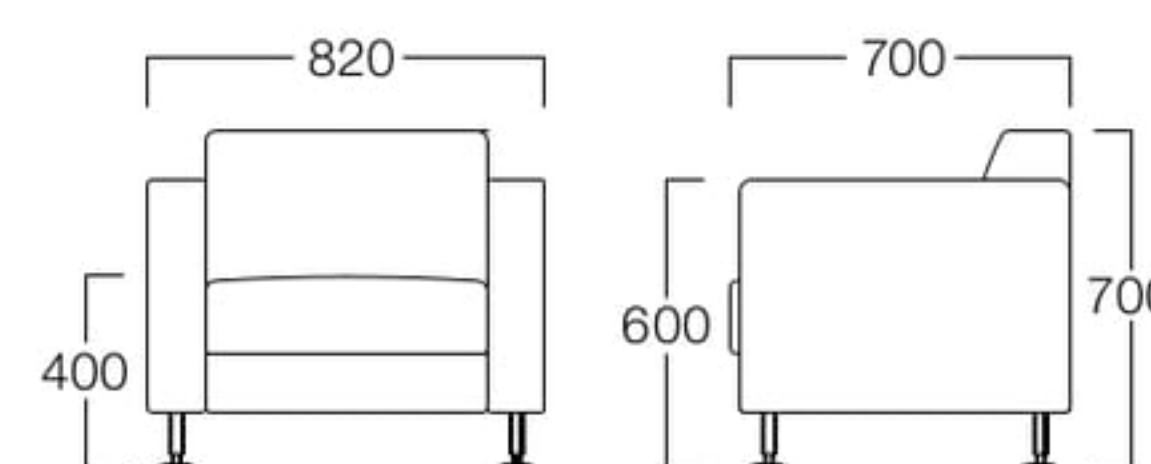

イオンモール直方

メタル脚 1人掛  
張地 アイコン ICO-1 (Aランク)

メタル脚 2人掛  
張地 アイコン ICO-1 (Aランク)

メタル脚 3人掛  
張地 アイコン ICO-1 (Aランク)

□LIMITED  
メタル脚タイプ

- 1人掛 H3503-1WWA  
〈張地ランク〉  
A = ¥ 91,000  
B = ¥ 97,500  
C = ¥104,000  
D = ¥110,500  
E = ¥123,000

- 2人掛 H3503-2WWA  
〈張地ランク〉  
A = ¥124,000  
B = ¥132,500  
C = ¥141,000  
D = ¥149,500  
E = ¥166,500

- 3人掛 H3503-3WWA  
〈張地ランク〉  
A = ¥160,000  
B = ¥171,000  
C = ¥182,000  
D = ¥193,000  
E = ¥215,500