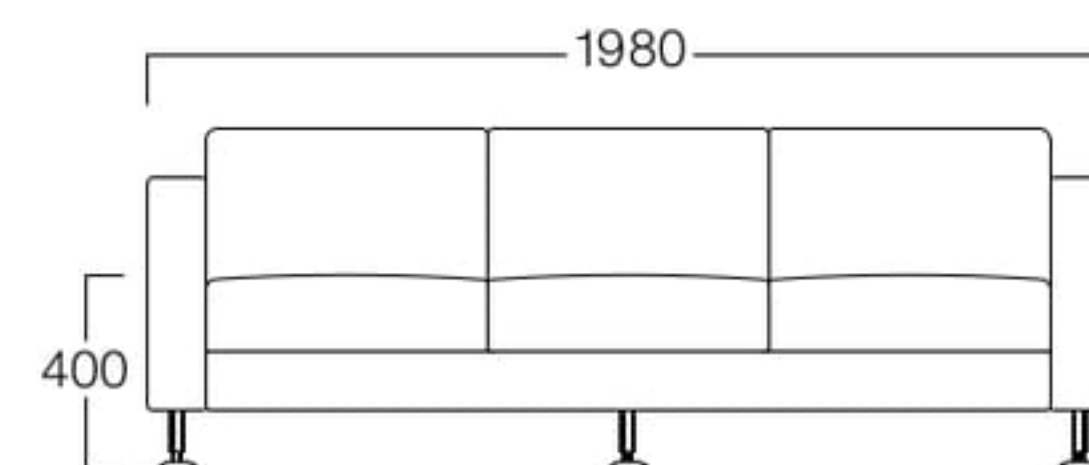

イオンモール直方

メタル脚 1人掛  
張地 アイコン ICO-1 (Aランク)

メタル脚 2人掛  
張地 アイコン ICO-1 (Aランク)

メタル脚 3人掛  
張地 アイコン ICO-1 (Aランク)

□LIMITED  
メタル脚タイプ

- 1人掛 H3503-1WWA  
〈張地ランク〉  
A = ¥ 91,000  
B = ¥ 97,500  
C = ¥104,000  
D = ¥110,500  
E = ¥123,000

- 2人掛 H3503-2WWA  
〈張地ランク〉  
A = ¥124,000  
B = ¥132,500  
C = ¥141,000  
D = ¥149,500  
E = ¥166,500

- 3人掛 H3503-3WWA  
〈張地ランク〉  
A = ¥160,000  
B = ¥171,000  
C = ¥182,000  
D = ¥193,000  
E = ¥215,500