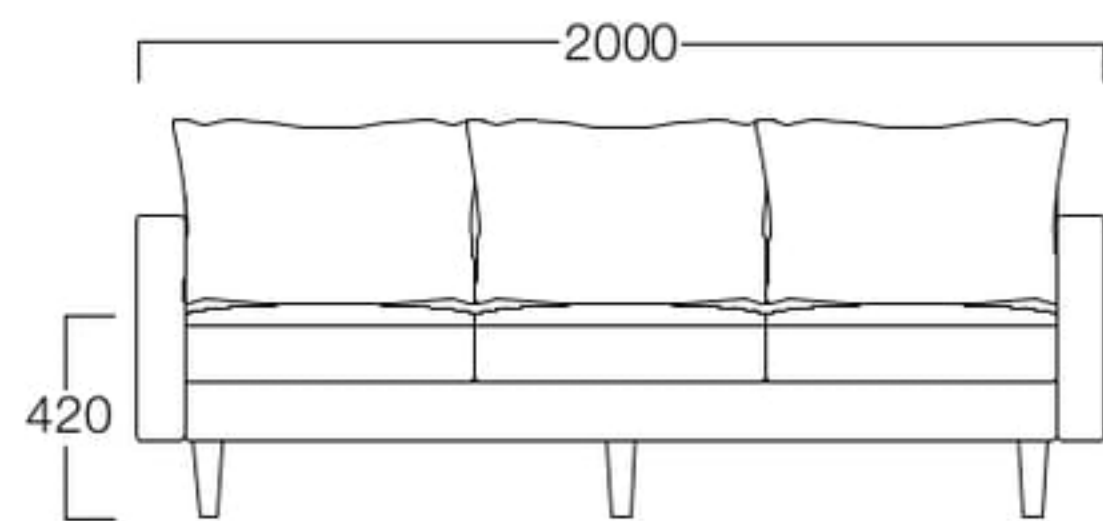

3人掛

01色 S6007-3W1
06色 S6007-3W6

〈張地ランク〉

A = ¥205,000
B = ¥222,000
C = ¥239,000
D = ¥256,000
E = ¥290,000