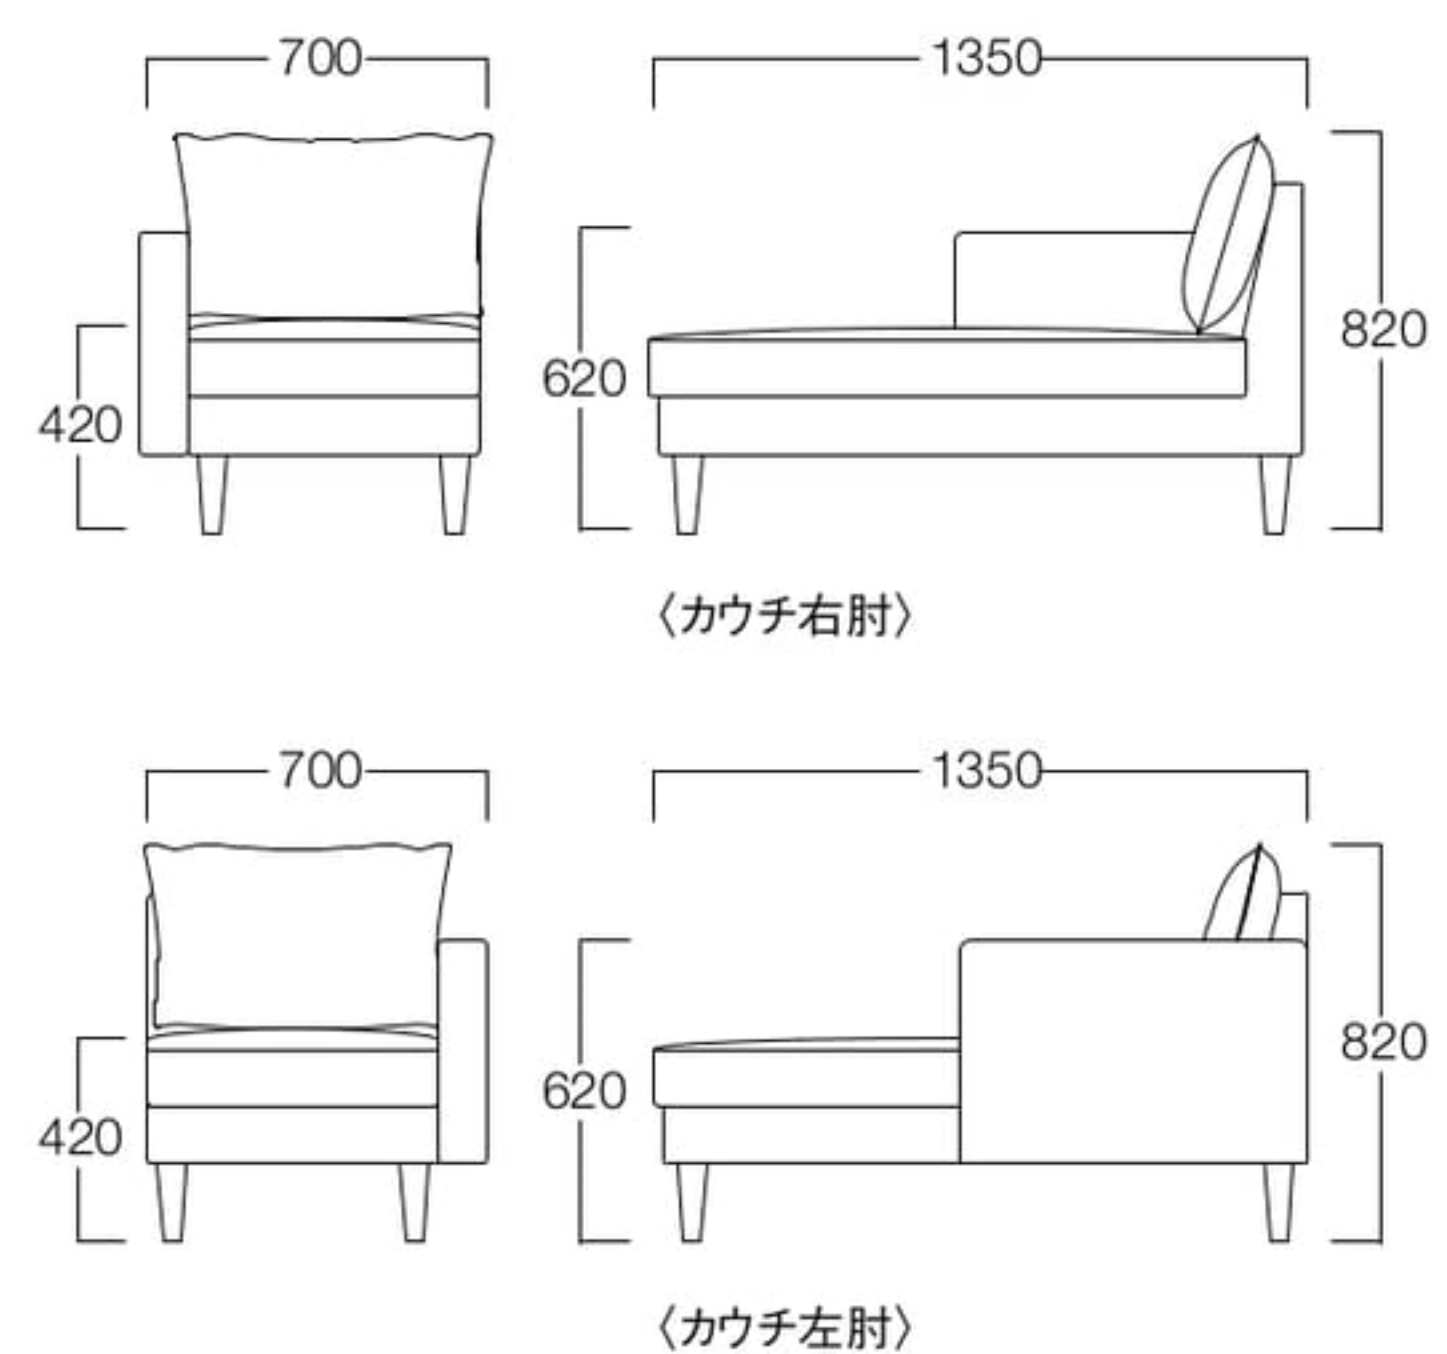

01色 S6007-2L1
06色 S6007-2L6

〈張地ランク〉

A = ¥145,000
B = ¥154,500
C = ¥164,000
D = ¥173,500
E = ¥192,500

2人掛

01色 S6007-2W1
06色 S6007-2W6

〈張地ランク〉

A = ¥158,000
B = ¥170,500
C = ¥183,000
D = ¥195,500
E = ¥220,500

カウチ右肘

01色 S6007-8R1
06色 S6007-8R6

カウチ左肘

01色 S6007-8L1
06色 S6007-8L6

〈張地ランク〉

A = ¥135,000
B = ¥143,000
C = ¥151,000
D = ¥159,000
E = ¥175,000

3人掛

01色 S6007-3W1
06色 S6007-3W6

〈張地ランク〉