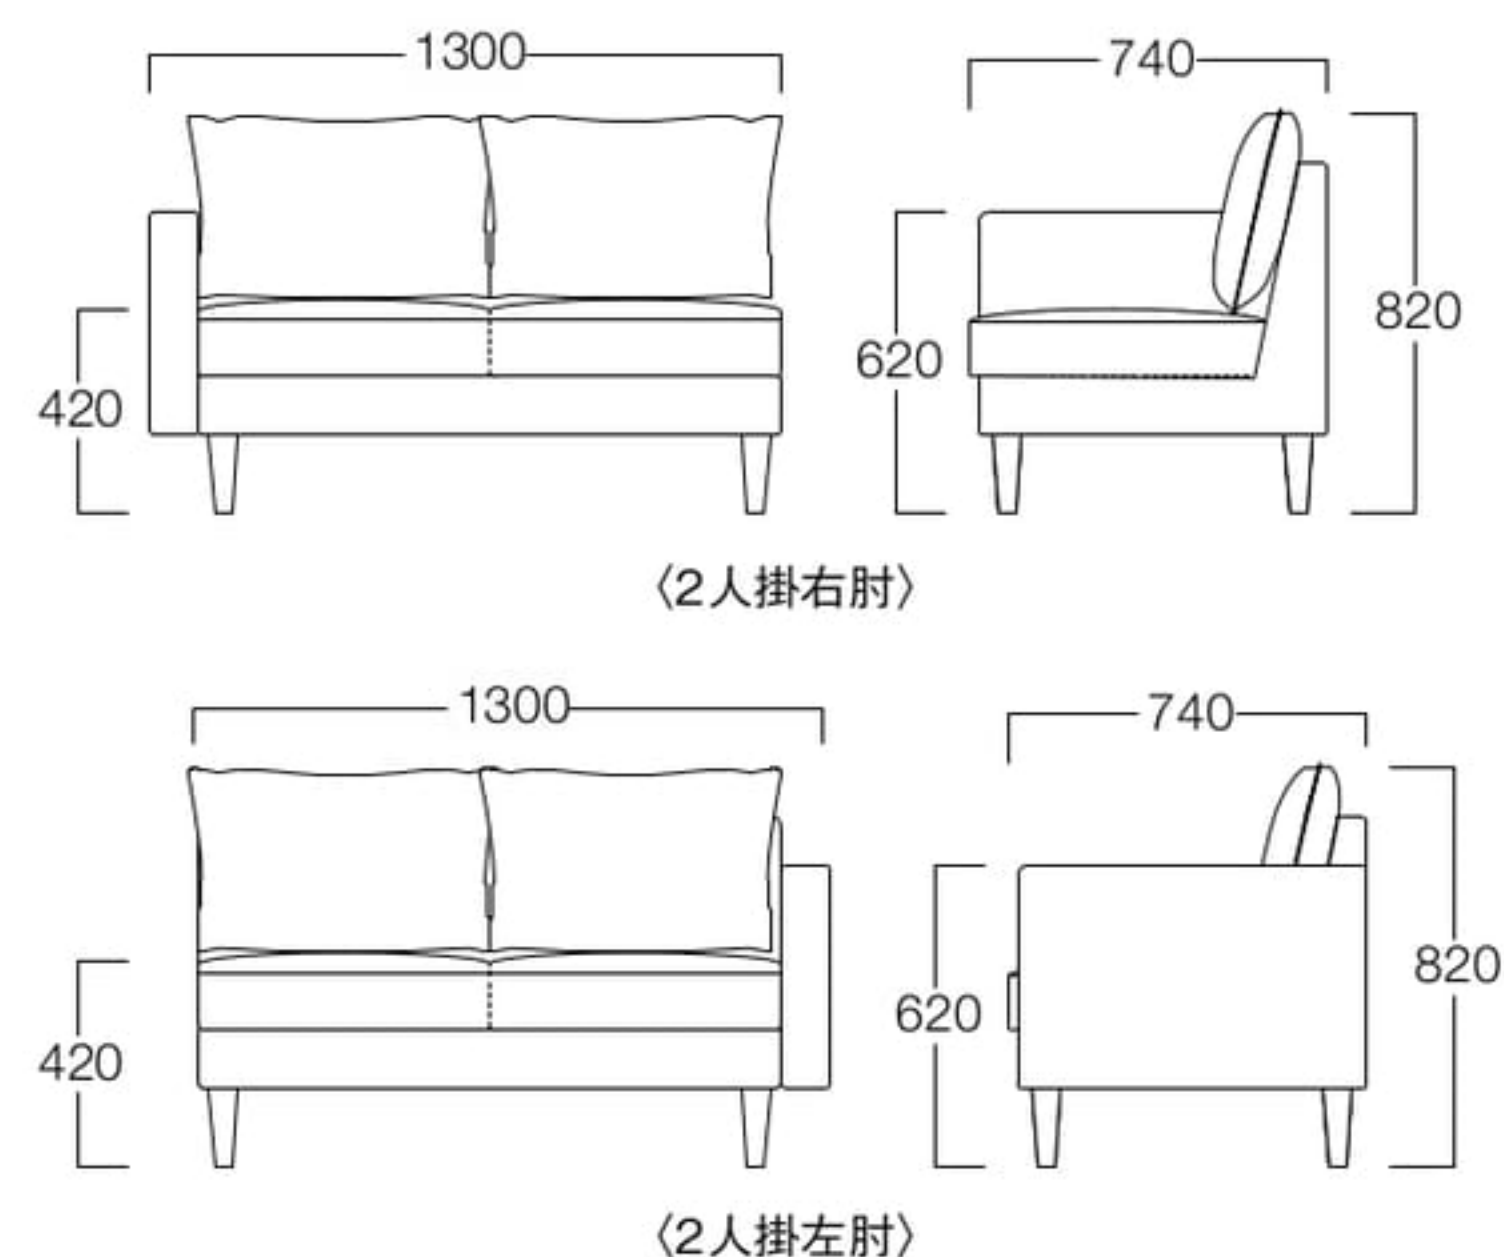

木製脚 1人掛 01色
張地 スピリットAC UP613(Eランク)

木製脚 2人掛右肘 01色
張地 スピリットAC UP613(Eランク)

木製脚 2人掛 01色
張地 スピリットAC UP613(Eランク)

木製脚 カウチ左肘 01色
張地 スピリットAC UP613(Eランク)

Estate

エステート

コンパクトながらも、ラグジュアリーなデザインはそのままに。
狭いスペースでもゆったりと寛げる、クッションが気持ちいいソファ。

木製脚タイプ

1人掛

01色 S6007-1W1
06色 S6007-1W6

〈張地ランク〉

A = ¥108,000
B = ¥116,000
C = ¥124,000
D = ¥132,000
E = ¥148,000

2人掛右肘

01色 S6007-2R1
06色 S6007-2R6

2人掛左肘

01色 S6007-2L1
06色 S6007-2L6

〈張地ランク〉

A = ¥145,000
B = ¥154,500
C = ¥164,000
D = ¥173,500
E = ¥192,500

2人掛

01色 S6007-2W1
06色 S6007-2W6

〈張地ランク〉

A = ¥158,000
B = ¥170,500
C = ¥183,000
D = ¥195,500
E = ¥220,500

カウチ右肘