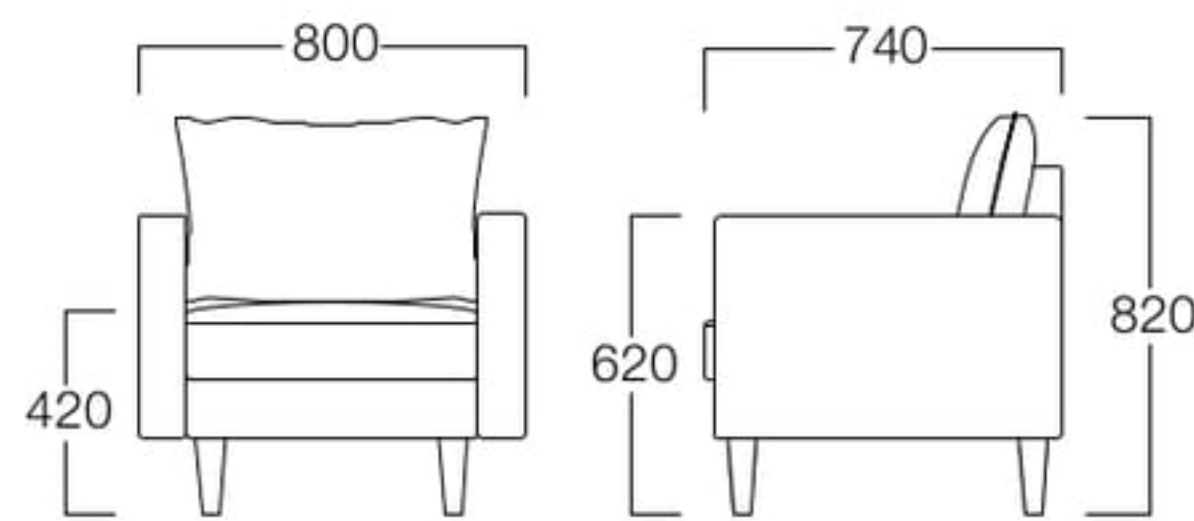

木製脚 1人掛 01色
張地 スピリットAC UP613(Eランク)

木製脚 2人掛右肘 01色
張地 スピリットAC UP613(Eランク)

木製脚 2人掛 01色
張地 スピリットAC UP613(Eランク)

木製脚 カウチ左肘 01色
張地 スピリットAC UP613(Eランク)

Estate

エステート

コンパクトながらも、ラグジュアリーなデザインはそのままに。
狭いスペースでもゆったりと寛げる、クッションが気持ちいいソファ。

木製脚タイプ

1人掛

01色 S6007-1W1
06色 S6007-1W6

〈張地ランク〉

A = ¥108,000
B = ¥116,000
C = ¥124,000
D = ¥132,000
E = ¥148,000

2人掛右肘

01色 S6007-2R1
06色 S6007-2R6

2人掛左肘