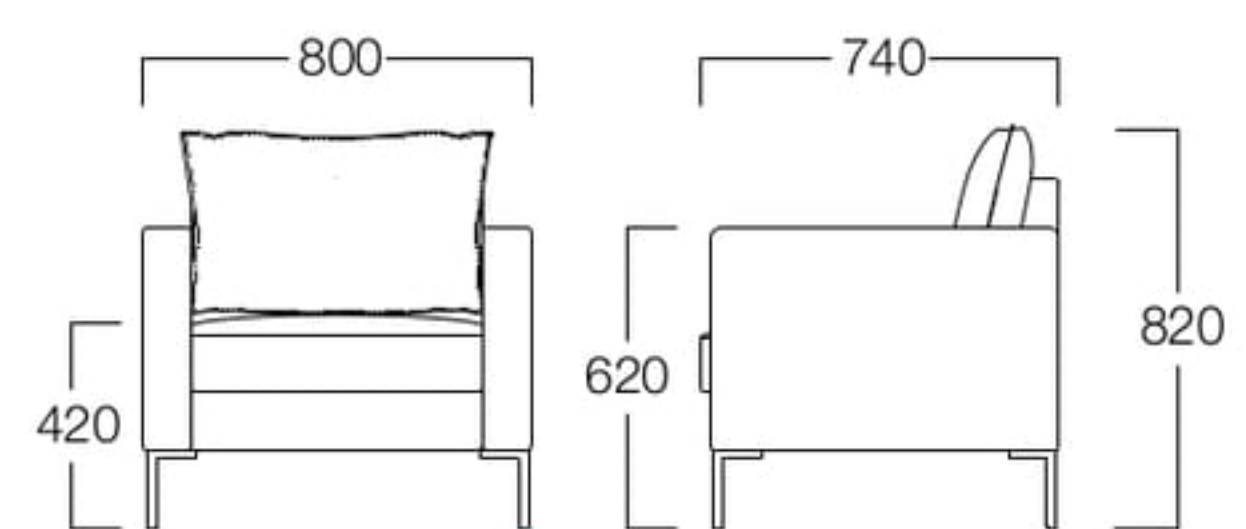

エステート メタル脚タイプ 2人掛

Estate

エステート

メタル脚タイプ

1人掛

S6007-1WK

〈張地ランク〉

- A = ¥129,000
- B = ¥138,000
- C = ¥147,000
- D = ¥156,000
- E = ¥174,000

メタル脚 1人掛

張地 スピリットAC UP613(Eランク)

〈仕様〉

脚：アルミニウム鋳物(ブラック)

背クッション：Qビックフェザー

※Qビックフェザーについて

キューブ状の繊細なウレタンと粒状のポリエステル綿を合わせることで、
通気性・耐久性・弾力性を高め、フェザーに近い感覚を実現したクッションです。