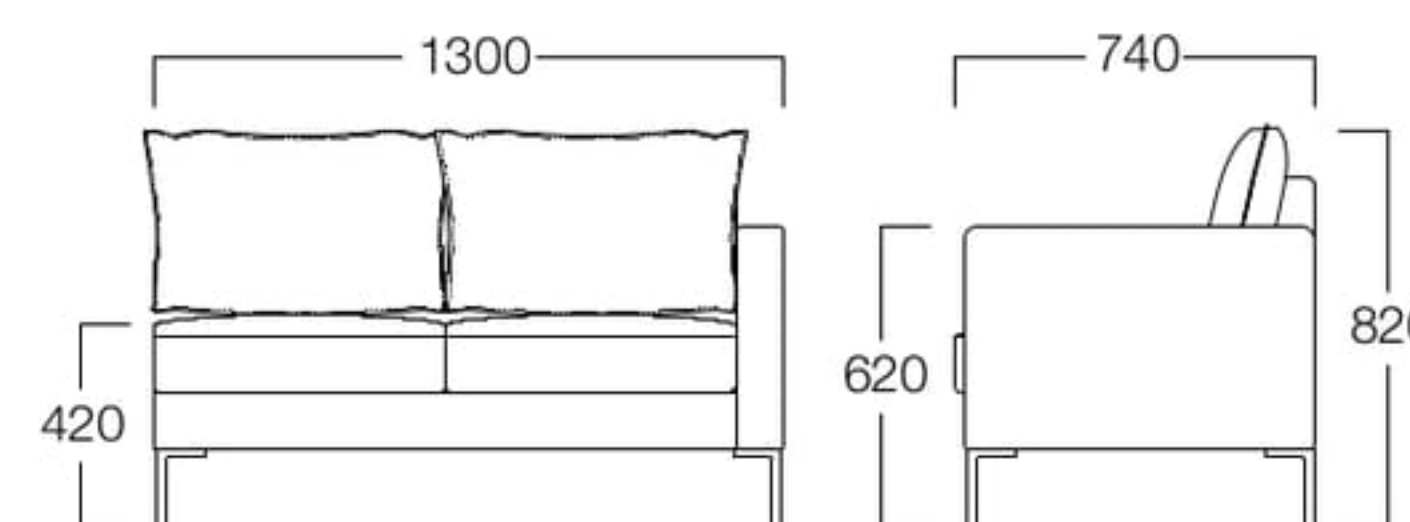

メタル脚 2人掛
張地 スピリットAC UP613(Eランク)

2人掛
S6007-2WK

〈張地ランク〉
A = ¥179,000
B = ¥193,500
C = ¥208,000
D = ¥222,500
E = ¥251,500

メタル脚 2人掛右肘
張地 スピリットAC UP613(Eランク)

3人掛
S6007-3WK

〈張地ランク〉
A = ¥231,000
B = ¥249,500
C = ¥268,000
D = ¥286,500
E = ¥324,000

メタル脚 カウチ左肘
張地 スピリットAC UP613(Eランク)

2人掛右肘
S6007-2RK

2人掛左肘
S6007-2LK

〈張地ランク〉
A = ¥170,000
B = ¥182,000
C = ¥194,000
D = ¥206,000
E = ¥230,000

カウチ右肘
S6007-8RK

カウチ左肘
S6007-8LK

〈張地ランク〉
A = ¥155,000
B = ¥164,500
C = ¥174,000
D = ¥183,500
E = ¥202,000