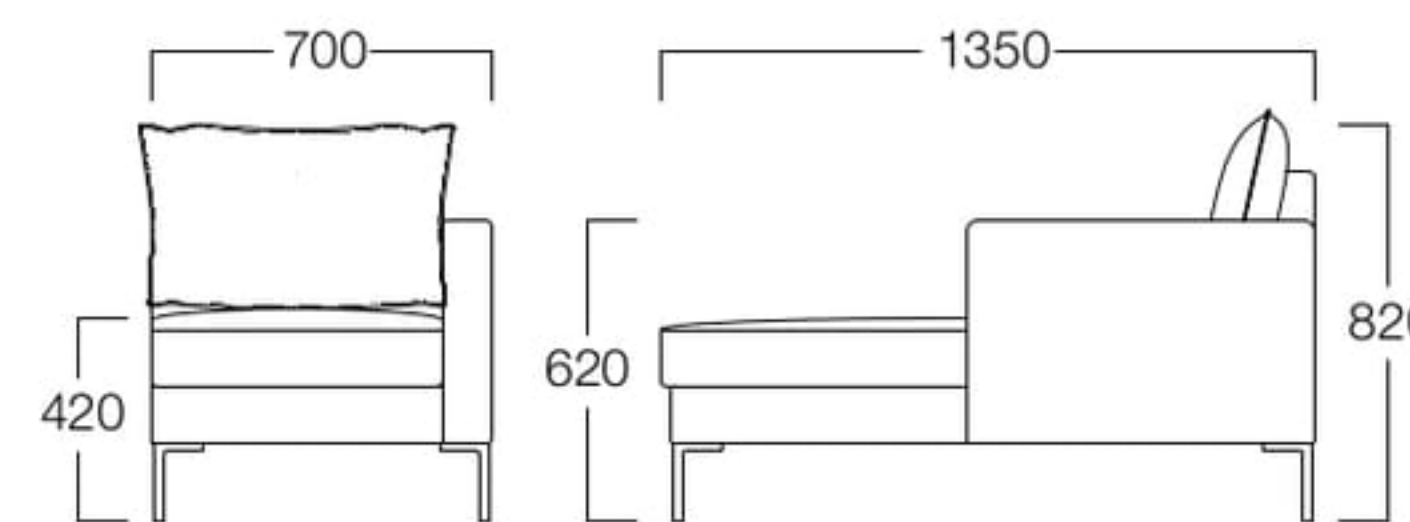

メタル脚 カウチ左肘
張地 スピリットAC UP613(Eランク)

2人掛右肘
S6007-2RK

2人掛左肘
S6007-2LK

〈張地ランク〉
A = ¥170,000
B = ¥182,000
C = ¥194,000
D = ¥206,000
E = ¥230,000

カウチ右肘
S6007-8RK

カウチ左肘
S6007-8LK

〈張地ランク〉
A = ¥155,000
B = ¥164,500
C = ¥174,000
D = ¥183,500
E = ¥202,000