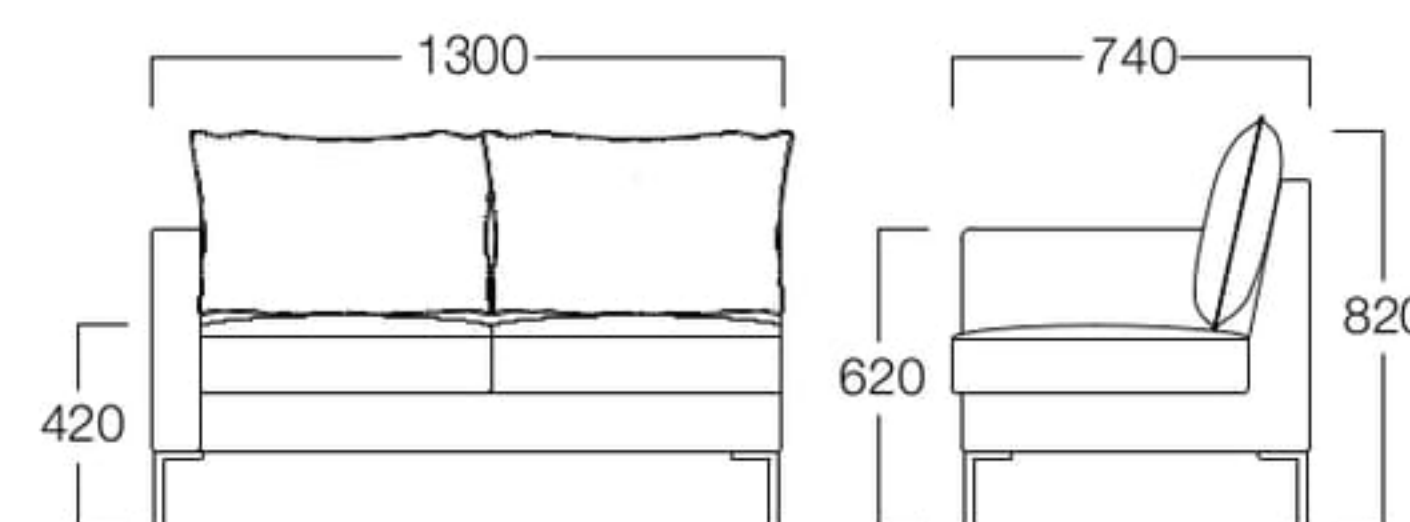

メタル脚 2人掛
張地 スピリットAC UP613(Eランク)

2人掛
S6007-2WK

〈張地ランク〉
A = ¥179,000
B = ¥193,500
C = ¥208,000
D = ¥222,500
E = ¥251,500

メタル脚 2人掛右肘
張地 スピリットAC UP613(Eランク)

3人掛
S6007-3WK

〈張地ランク〉
A = ¥231,000
B = ¥249,500
C = ¥268,000
D = ¥286,500
E = ¥324,000

メタル脚 カウチ左肘
張地 スピリットAC UP613(Eランク)

2人掛右肘
S6007-2RK

2人掛左肘
S6007-2LK

〈張地ランク〉
A = ¥170,000
B = ¥182,000
C = ¥194,000
D = ¥206,000
E = ¥230,000

カウチ右肘
S6007-8RK

カウチ左肘
S6007-8LK

〈張地ランク〉
A = ¥155,000
B = ¥164,500
C = ¥174,000
D = ¥183,500
E = ¥202,000