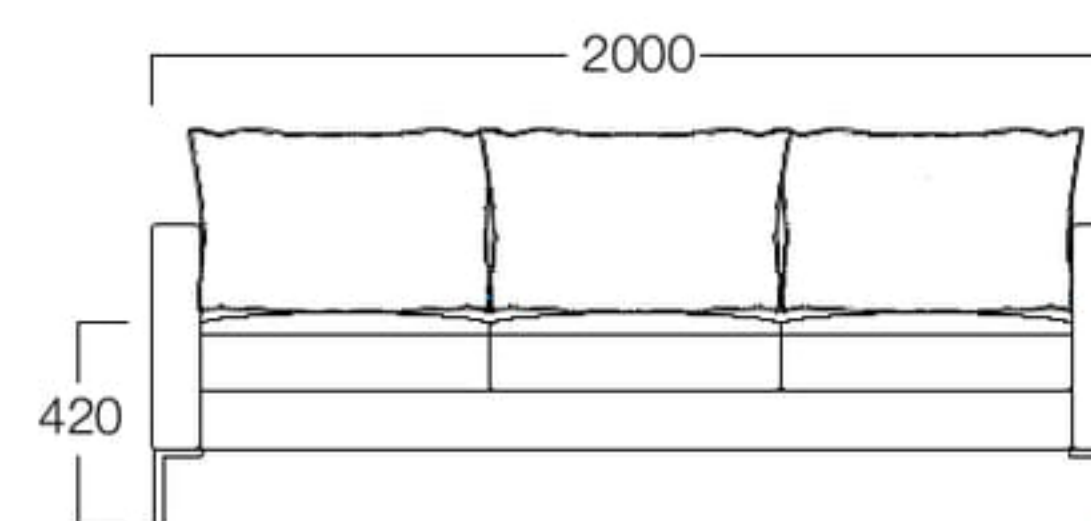

メタル脚 2人掛
張地 スピリットAC UP613(Eランク)

2人掛
S6007-2WK

〈張地ランク〉
A = ¥179,000
B = ¥193,500
C = ¥208,000
D = ¥222,500
E = ¥251,500

メタル脚 2人掛右肘
張地 スピリットAC UP613(Eランク)

3人掛
S6007-3WK

〈張地ランク〉
A = ¥231,000
B = ¥249,500
C = ¥268,000
D = ¥286,500
E = ¥324,000

メタル脚 カウチ左肘
張地 スピリットAC UP613(Eランク)

2人掛右肘
S6007-2RK

2人掛左肘
S6007-2LK

〈張地ランク〉
A = ¥170,000
B = ¥182,000
C = ¥194,000
D = ¥206,000
E = ¥230,000

カウチ右肘
S6007-8RK

カウチ左肘
S6007-8LK

〈張地ランク〉
A = ¥155,000
B = ¥164,500
C = ¥174,000
D = ¥183,500
E = ¥202,000