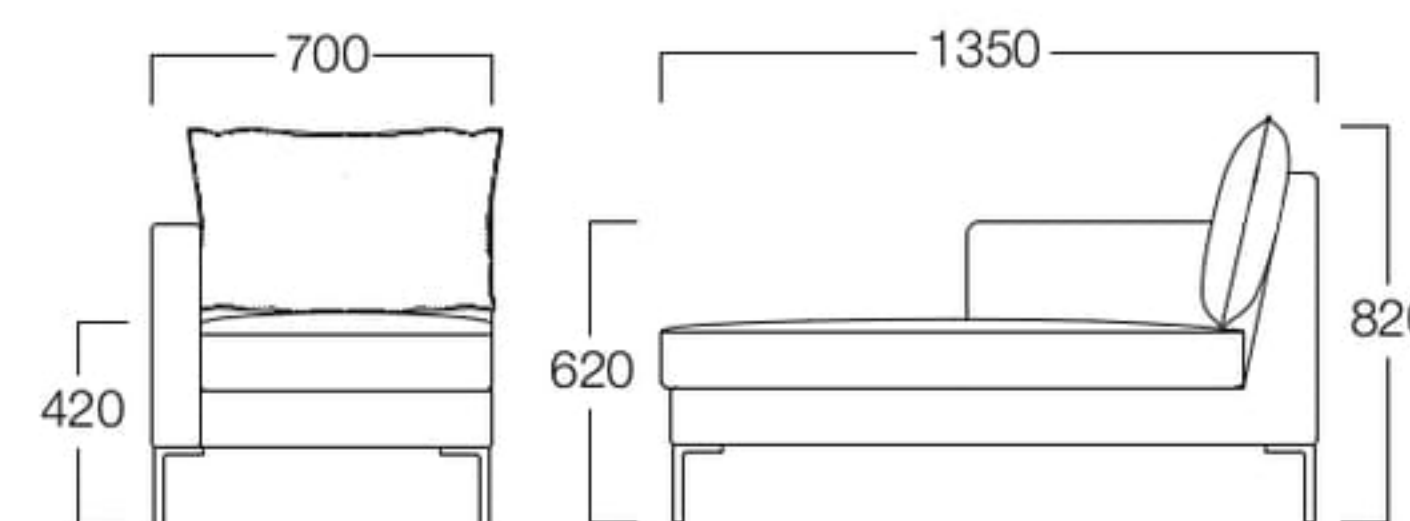

メタル脚 カウチ左肘
張地 スピリットAC UP613(Eランク)

2人掛右肘
S6007-2RK

2人掛左肘
S6007-2LK

〈張地ランク〉
A = ¥170,000
B = ¥182,000
C = ¥194,000
D = ¥206,000
E = ¥230,000

カウチ右肘
S6007-8RK

カウチ左肘
S6007-8LK

〈張地ランク〉
A = ¥155,000
B = ¥164,500
C = ¥174,000
D = ¥183,500
E = ¥202,000