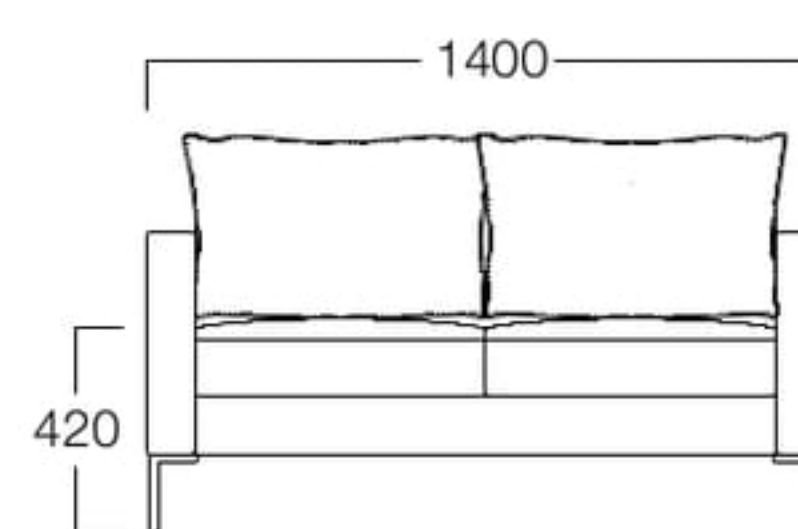

メタル脚 2人掛
張地 スピリットAC UP613(Eランク)

2人掛
S6007-2WK

〈張地ランク〉
A = ¥179,000
B = ¥193,500
C = ¥208,000
D = ¥222,500
E = ¥251,500

メタル脚 2人掛右肘
張地 スピリットAC UP613(Eランク)

3人掛
S6007-3WK

〈張地ランク〉
A = ¥231,000
B = ¥249,500
C = ¥268,000
D = ¥286,500
E = ¥324,000

メタル脚 カウチ左肘
張地 スピリットAC UP613(Eランク)

2人掛右肘
S6007-2RK

2人掛左肘
S6007-2LK

〈張地ランク〉
A = ¥170,000
B = ¥182,000
C = ¥194,000
D = ¥206,000
E = ¥230,000

カウチ右肘
S6007-8RK

カウチ左肘
S6007-8LK

〈張地ランク〉
A = ¥155,000
B = ¥164,500
C = ¥174,000
D = ¥183,500
E = ¥202,000