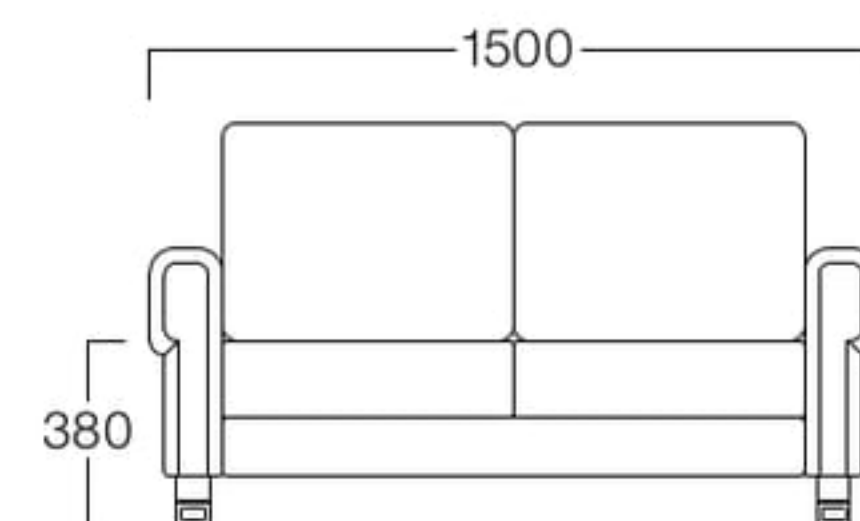

ゴードン 3人掛 01色

1人掛 01色  
張地 アルメイダ AL-05 (Cランク)

前脚詳細

## Gordon

ゴードン

1人掛 01色 S3504-1WJ1  
06色 S3504-1WJ6

〈張地ランク〉

A = ¥165,000  
B = ¥178,000  
C = ¥191,000  
D = ¥204,000  
E = ¥230,000

2人掛 01色  
張地 アルメイダ AL-05 (Cランク)

2人掛 01色 S3504-2WJ1  
06色 S3504-2WJ6

〈張地ランク〉

A = ¥230,000  
B = ¥249,500  
C = ¥269,000  
D = ¥288,500  
E = ¥328,000

3人掛 01色  
張地 アルメイダ AL-05 (Cランク)

3人掛 01色 S3504-3WJ1  
06色 S3504-3WJ6

〈張地ランク〉

A = ¥298,000  
B = ¥322,500  
C = ¥347,000  
D = ¥371,500  
E = ¥420,000

〈共通仕様〉

脚：ビーチ材

背クッション：フェザー・綿

〈木部色〉

01色 (ナチュラル)    06色 (ダークブラウン)

※価格は税抜き価格を表記しています。消費税を別途承ります。

ローテーブル  
クラーク >> P.440