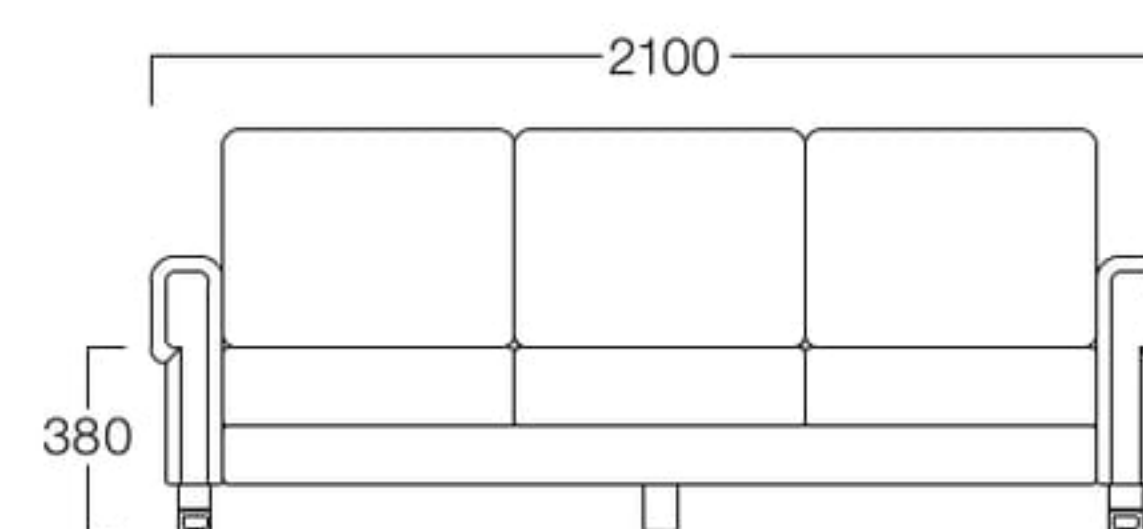

ゴードン 3人掛 01色

1人掛 01色  
張地 アルメイダ AL-05 (Cランク)

前脚詳細

## Gordon

ゴードン

1人掛 01色 S3504-1WJ1  
06色 S3504-1WJ6

〈張地ランク〉

A = ¥165,000  
B = ¥178,000  
C = ¥191,000  
D = ¥204,000  
E = ¥230,000

2人掛 01色  
張地 アルメイダ AL-05 (Cランク)

2人掛 01色 S3504-2WJ1  
06色 S3504-2WJ6

〈張地ランク〉

A = ¥230,000  
B = ¥249,500  
C = ¥269,000  
D = ¥288,500  
E = ¥328,000

3人掛 01色  
張地 アルメイダ AL-05 (Cランク)

3人掛 01色 S3504-3WJ1  
06色 S3504-3WJ6

〈張地ランク〉

A = ¥298,000  
B = ¥322,500  
C = ¥347,000  
D = ¥371,500  
E = ¥420,000

〈共通仕様〉

脚：ビーチ材

背クッション：フェザー・綿

〈木部色〉

01色 (ナチュラル)    06色 (ダークブラウン)

※価格は税抜き価格を表記しています。消費税を別途承ります。

ローテーブル  
クラーク >> P.440