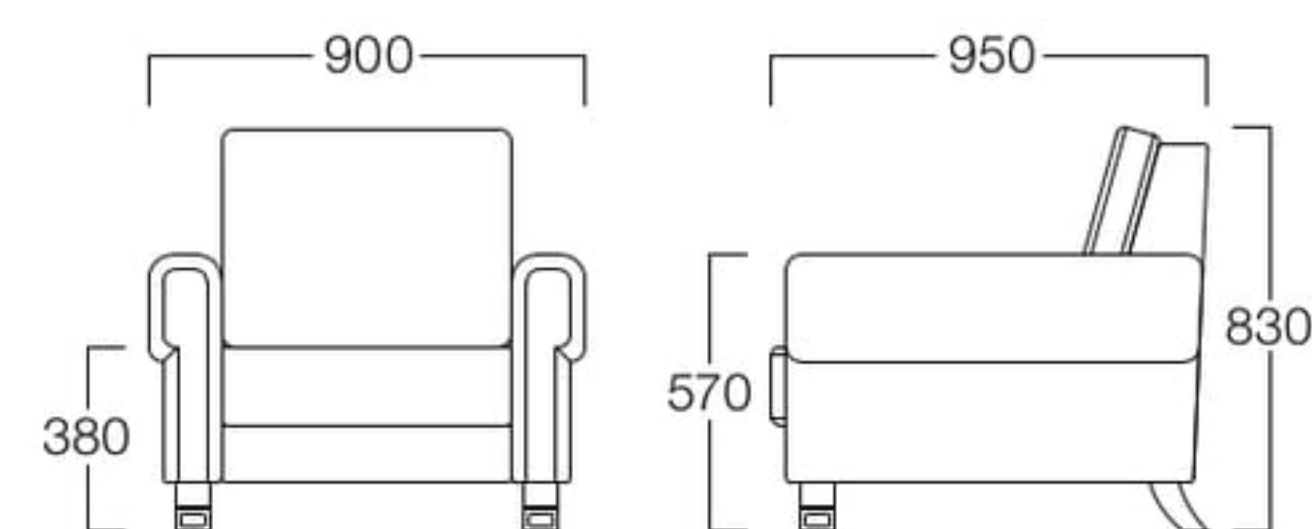

ゴードン 3人掛 01色

1人掛 01色  
張地 アルメイダ AL-05 (Cランク)

前脚詳細

## Gordon

ゴードン

1人掛 01色 S3504-1WJ1  
06色 S3504-1WJ6

〈張地ランク〉

A = ¥165,000  
B = ¥178,000  
C = ¥191,000  
D = ¥204,000  
E = ¥230,000

2人掛 01色  
張地 アルメイダ AL-05 (Cランク)

2人掛 01色 S3504-2WJ1  
06色 S3504-2WJ6

〈張地ランク〉

A = ¥230,000  
B = ¥249,500  
C = ¥269,000  
D = ¥288,500  
E = ¥328,000

3人掛 01色  
張地 アルメイダ AL-05 (Cランク)

3人掛 01色 S3504-3WJ1  
06色 S3504-3WJ6

〈張地ランク〉

A = ¥298,000  
B = ¥322,500  
C = ¥347,000  
D = ¥371,500  
E = ¥420,000

〈共通仕様〉

脚：ビーチ材

背クッション：フェザー・綿

〈木部色〉

01色 (ナチュラル)    06色 (ダークブラウン)

※価格は税抜き価格を表記しています。消費税を別途承ります。

ローテーブル  
クラーク >> P.440