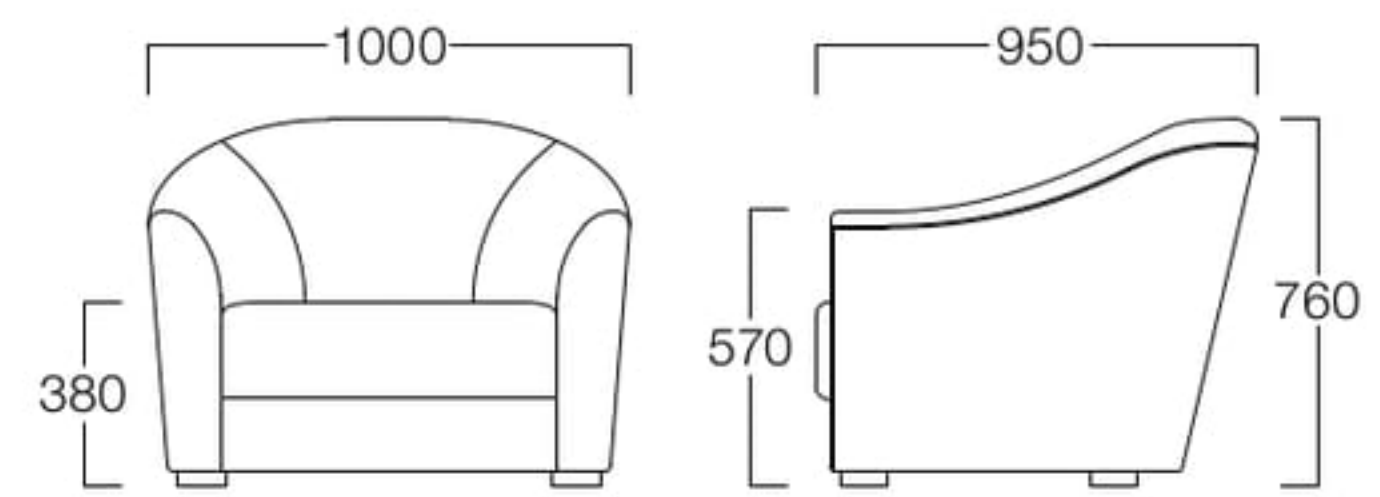

## Resident

レジデント

“ラグジュアリーモダン”がコンセプト。見た目の優美さだけでなく、長時間座っても疲れにくいという機能性も追求しました。高級マンションのエントランスやホテルのラウンジスペースなどに最適です。

1人掛  
張地 アルメイダ AL-03(Cランク)

1人掛 S3501-1WDK

〈張地ランク〉

A = ¥195,000

B = ¥209,000

C = ¥223,000

D = ¥237,000

E = ¥265,500

2人掛  
張地 アルメイダ AL-03(Cランク)

2人掛 S3501-2WDK

〈張地ランク〉

A = ¥255,000

B = ¥271,500

C = ¥288,000

D = ¥304,500

E = ¥337,500

〈共通仕様〉

脚：MDF(ダークブラウン)