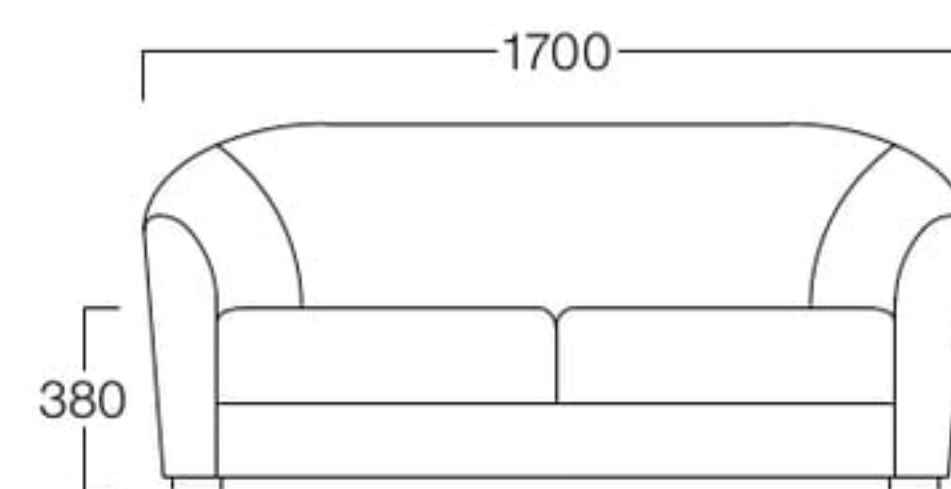

C = ¥223,000

D = ¥237,000

E = ¥265,500

2人掛  
張地 アルメイダ AL-03(Cランク)

2人掛 S3501-2WDK

〈張地ランク〉

A = ¥255,000

B = ¥271,500

C = ¥288,000

D = ¥304,500

E = ¥337,500

〈共通仕様〉

脚：MDF(ダークブラウン)