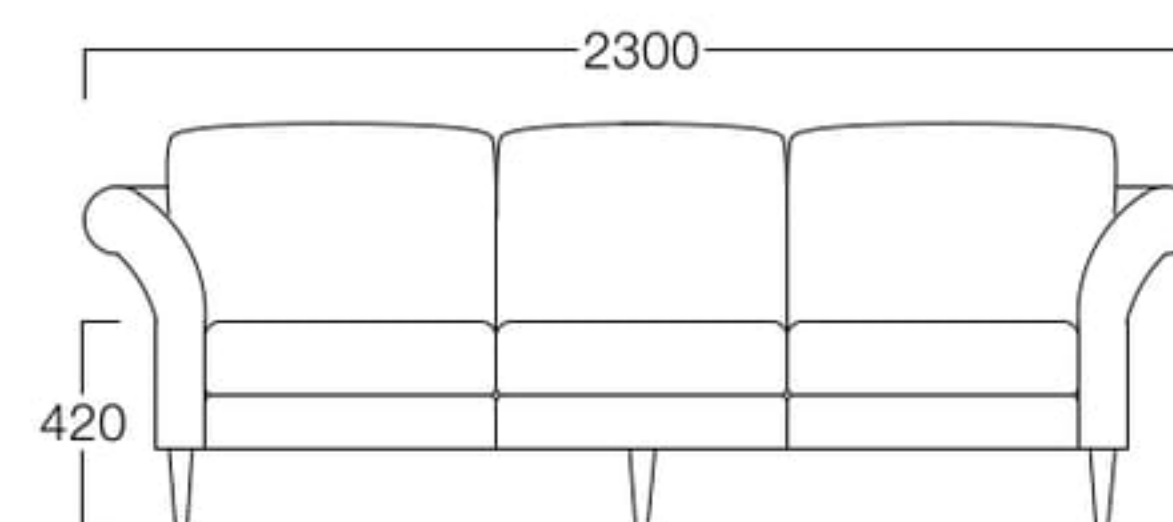

〈共通仕様〉
脚：天然木

〈木部色〉

01色 (ナチュラル) 06色 (ダークブラウン)

※価格は税抜き価格を表記しています。消費税を別途承ります。

テーブル
トリス テーブル >> P.429