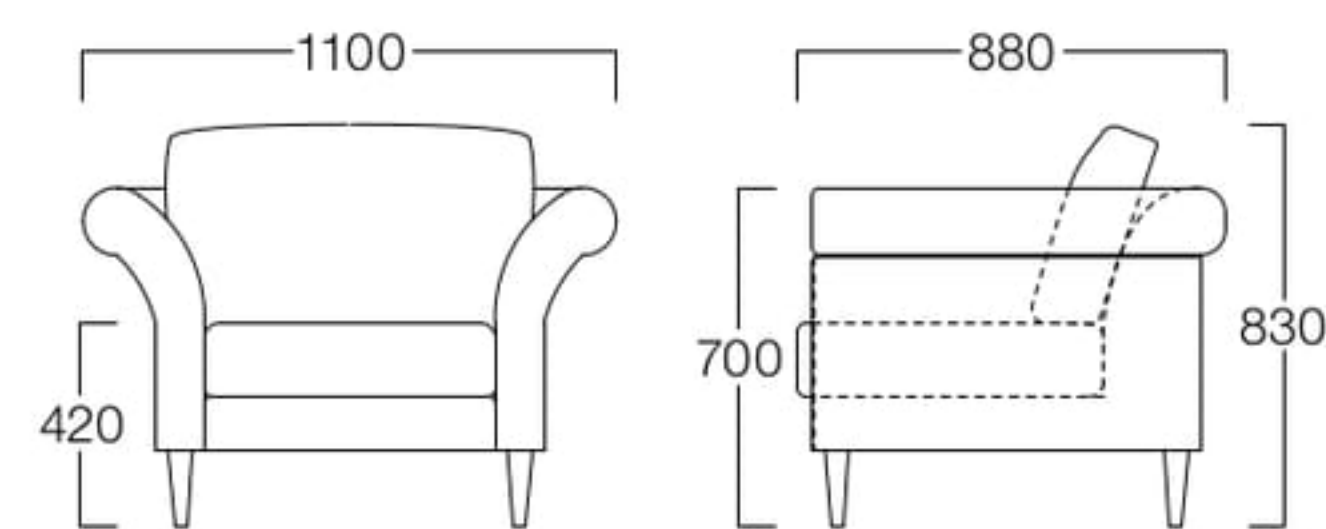

## Natary

ナタリー

花が咲くような、広がりのあるアームが印象的なソファ。  
置くだけでエレガントな空間を演出できます。

1人掛 01色  
張地 NELSON Wheat (Dランク)

1人掛 01色 S3014-1WR1  
06色 S3014-1WR6

〈張地ランク〉

A = ¥168,000  
B = ¥178,500  
C = ¥189,000  
D = ¥199,500  
E = ¥220,500

2人掛 01色  
張地 NELSON Wheat (Dランク)

2人掛 01色 S3014-2WR1  
06色 S3014-2WR6

〈張地ランク〉

A = ¥228,000  
B = ¥243,000  
C = ¥258,000  
D = ¥273,000  
E = ¥303,000

3人掛 01色  
張地 NELSON Wheat (Dランク)

3人掛 01色 S3014-3WR1  
06色 S3014-3WR6