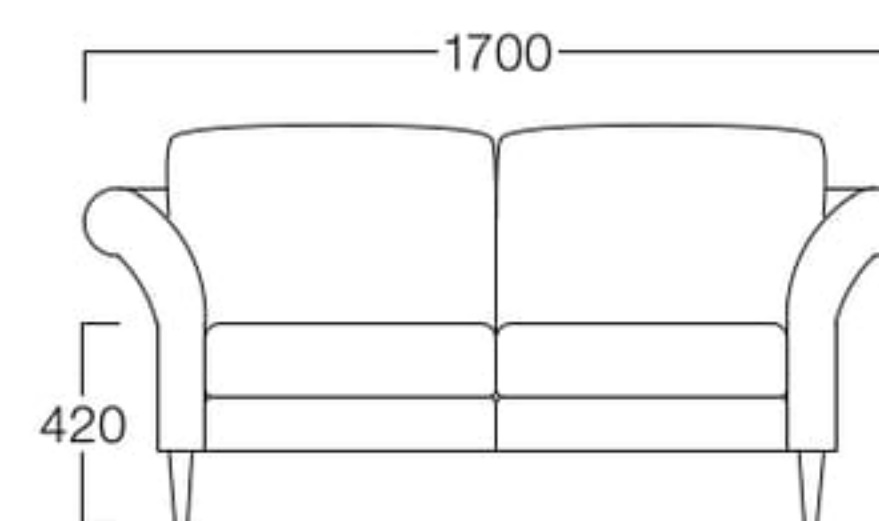

## Natary

ナタリー

花が咲くような、広がりのあるアームが印象的なソファ。  
置くだけでエレガントな空間を演出できます。

1人掛 01色  
張地 NELSON Wheat (Dランク)

1人掛 01色 S3014-1WR1  
06色 S3014-1WR6

〈張地ランク〉

A = ¥168,000  
B = ¥178,500  
C = ¥189,000  
D = ¥199,500  
E = ¥220,500

2人掛 01色  
張地 NELSON Wheat (Dランク)

2人掛 01色 S3014-2WR1  
06色 S3014-2WR6

〈張地ランク〉

A = ¥228,000  
B = ¥243,000  
C = ¥258,000  
D = ¥273,000  
E = ¥303,000

3人掛 01色  
張地 NELSON Wheat (Dランク)

3人掛 01色 S3014-3WR1  
06色 S3014-3WR6