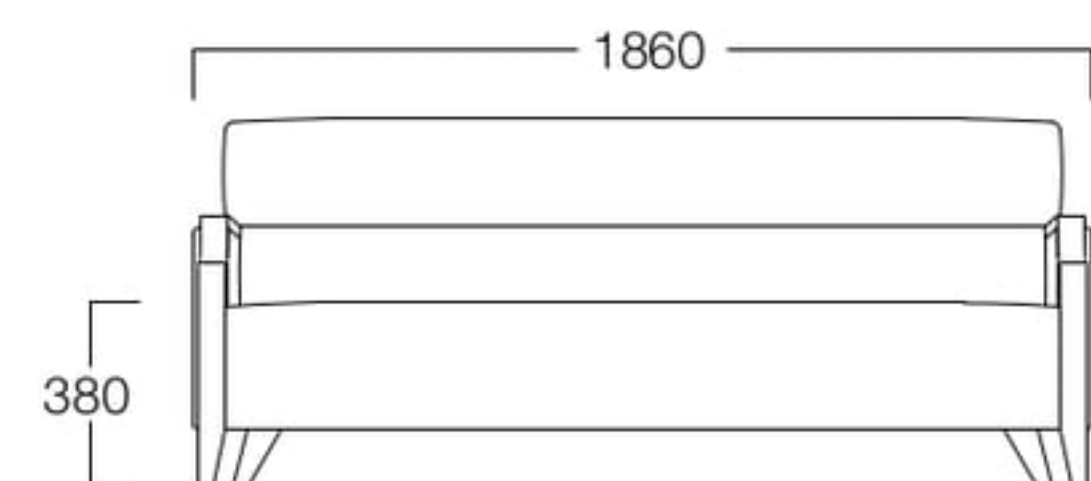

1人掛
張地 ミラノ ML-1 (Aランク)

3人掛
張地 ミラノ ML-1 (Aランク)

Concelt

コンサルト

1人掛 S9004-1WV6

〈張地ランク〉
A = ¥109,000
B = ¥115,500
C = ¥122,000
D = ¥128,500
E = ¥141,500

3人掛 S9004-3WV6

〈張地ランク〉
A = ¥198,000
B = ¥210,500
C = ¥223,000
D = ¥235,500
E = ¥260,500

〈共通仕様〉
肘・脚：ビーチ材

〈木部色〉

06色
(ダークブラウン)

ローテーブル
エデン L >> P.445