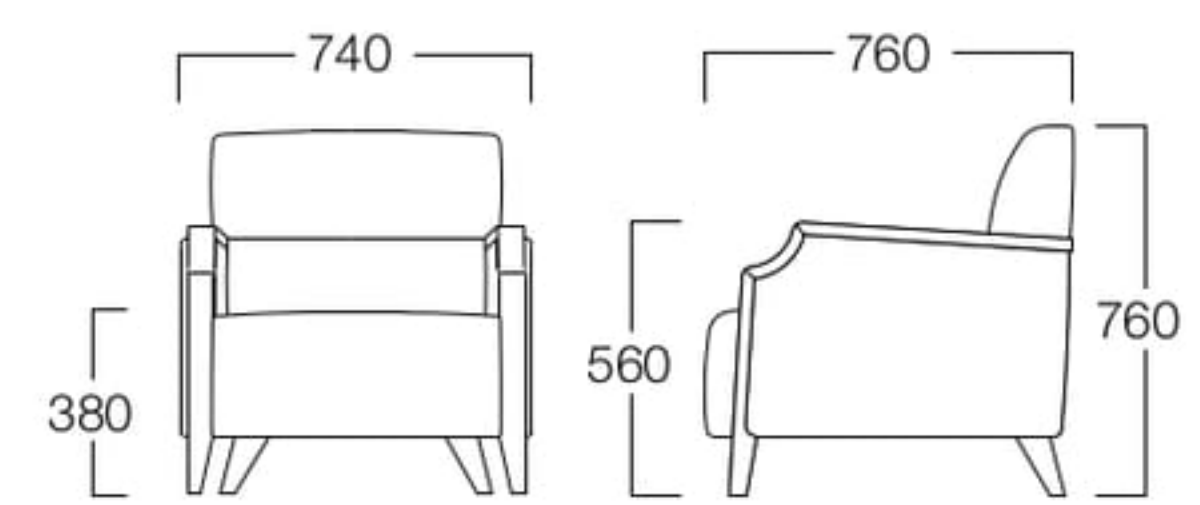

1人掛
張地 ミラノ ML-1 (Aランク)

3人掛
張地 ミラノ ML-1 (Aランク)

Concelt

コンサルト

1人掛 S9004-1WV6

〈張地ランク〉
A = ¥109,000
B = ¥115,500
C = ¥122,000
D = ¥128,500
E = ¥141,500

3人掛 S9004-3WV6

〈張地ランク〉
A = ¥198,000
B = ¥210,500
C = ¥223,000
D = ¥235,500
E = ¥260,500

〈共通仕様〉
肘・脚：ビーチ材

〈木部色〉

06色
(ダークブラウン)

ローテーブル
エデン L >> P.445