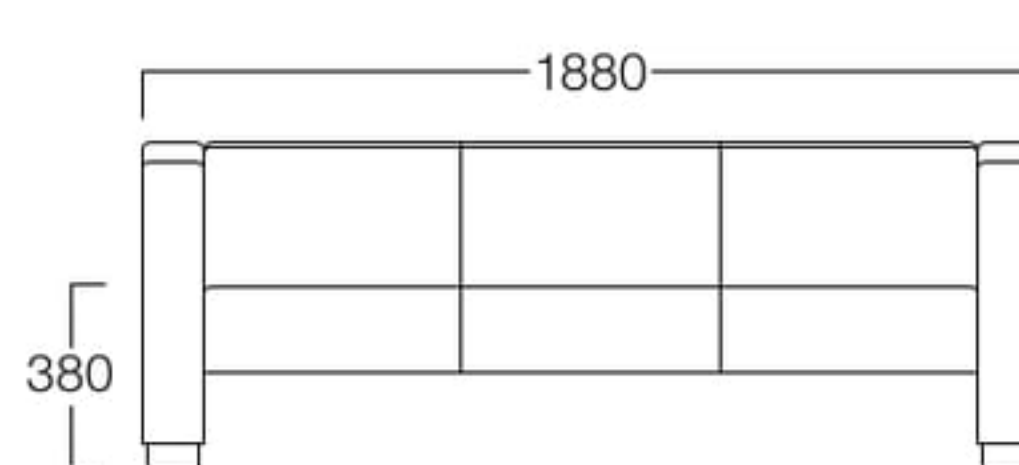

〈共通仕様〉

脚：メラミン化粧板(シルバー/ブラック)

※価格は税抜き価格を表記しています。消費税を別途承ります。