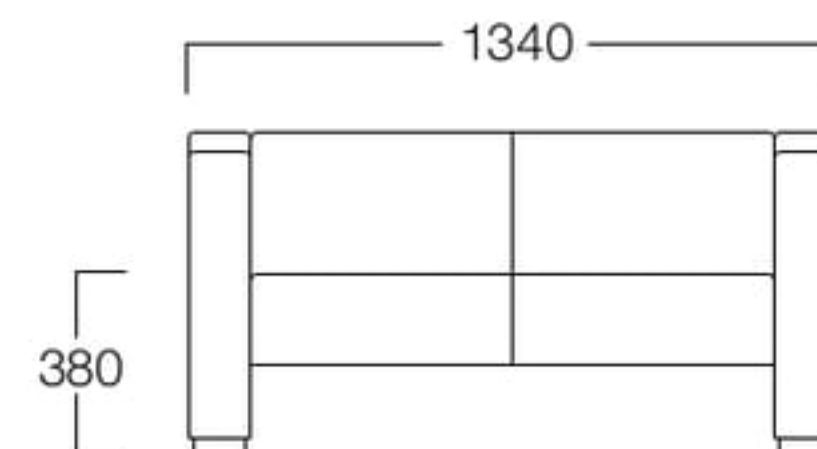

# Zef

ゼフ

1人掛 ブラック(巾木)  
張地 アイコン ICO-13(Aランク)

1人掛 シルバー(巾木) S9059-1WBX  
ブラック(巾木) S9059-1WK

〈張地ランク〉

A = ¥ 98,000  
B = ¥105,500  
C = ¥113,000  
D = ¥120,500  
E = ¥135,500

2人掛 シルバー(巾木)  
張地 アイコン ICO-13(Aランク)

2人掛 シルバー(巾木) S9059-2WBX  
ブラック(巾木) S9059-2WK

〈張地ランク〉

A = ¥145,000  
B = ¥155,500  
C = ¥166,000  
D = ¥176,500  
E = ¥197,500

3人掛 ブラック(巾木)  
張地 アイコン ICO-13(Aランク)

3人掛 シルバー(巾木) S9059-3WBX  
ブラック(巾木) S9059-3WK