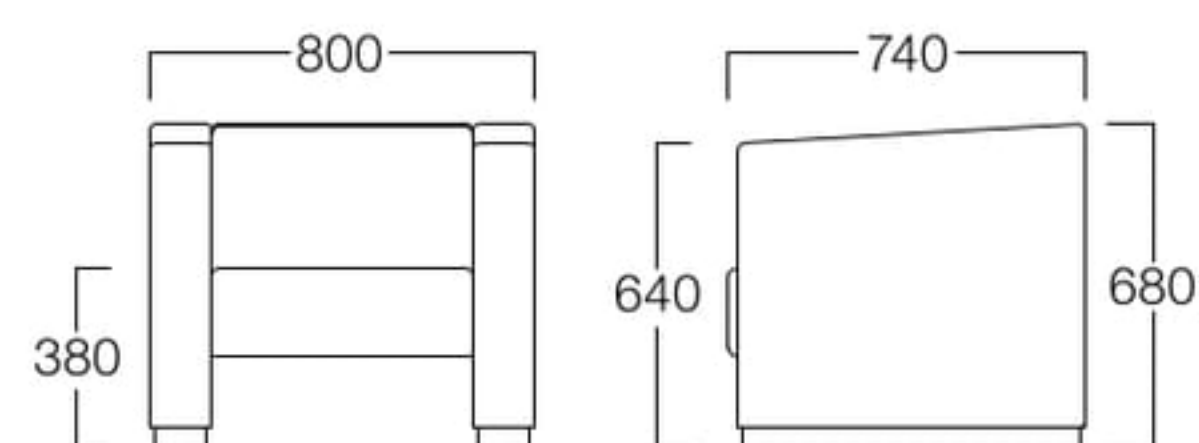

# Zef

ゼフ

1人掛 ブラック(巾木)  
張地 アイコン ICO-13(Aランク)

1人掛 シルバー(巾木) S9059-1WBX  
ブラック(巾木) S9059-1WK

〈張地ランク〉

A = ¥ 98,000  
B = ¥105,500  
C = ¥113,000  
D = ¥120,500  
E = ¥135,500

2人掛 シルバー(巾木)  
張地 アイコン ICO-13(Aランク)

2人掛 シルバー(巾木) S9059-2WBX  
ブラック(巾木) S9059-2WK

〈張地ランク〉

A = ¥145,000  
B = ¥155,500  
C = ¥166,000  
D = ¥176,500  
E = ¥197,500

3人掛 ブラック(巾木)  
張地 アイコン ICO-13(Aランク)

3人掛 シルバー(巾木) S9059-3WBX  
ブラック(巾木) S9059-3WK

〈張地ランク〉

A = ¥178,000  
B = ¥190,500  
C = ¥203,000  
D = ¥215,500  
E = ¥241,000

〈共通仕様〉

脚：メラミン化粧板(シルバー/ブラック)

※価格は税抜き価格を表記しています。消費税を別途承ります。