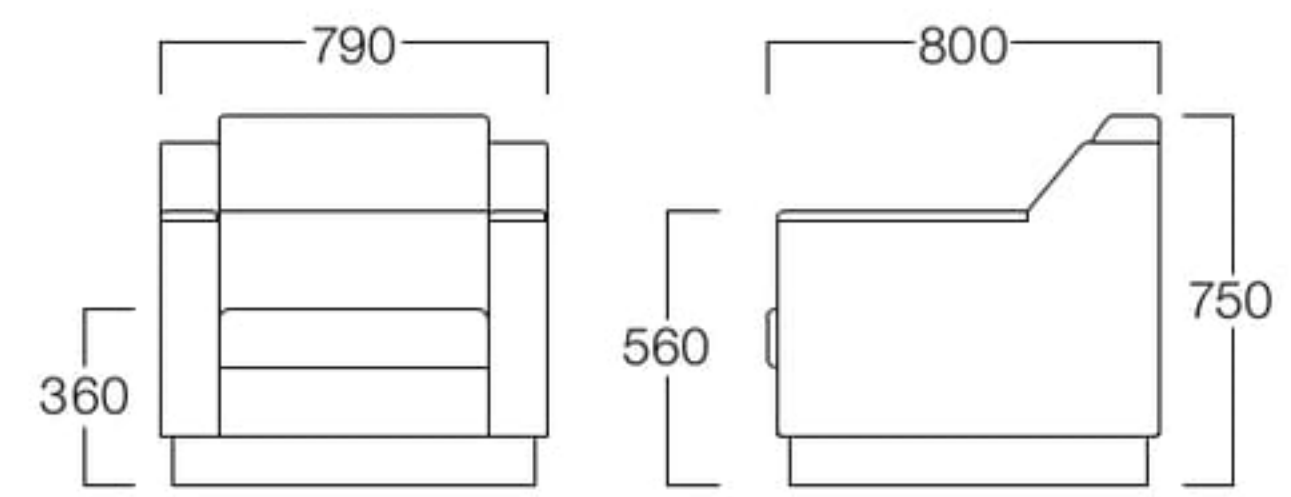

小林市役所

Strive

スリーブ

風格のある応接室に適した高級感のあるソファ。汚れやすいアームと足元にはビーチ材とビーチ突板を使用し、メンテナンス性にも配慮しています。

1人掛
張地 アイコン ICO-34(Aランク)

1人掛 S9080-1WK6

〈張地ランク〉

A = ¥155,000

B = ¥163,500

C = ¥172,000

D = ¥180,500

E = ¥197,500

2人掛
張地 アイコン ICO-34(Aランク)

2人掛 S9080-2WK6

〈張地ランク〉

A = ¥198,000

B = ¥209,500

C = ¥221,000

D = ¥232,500

E = ¥255,000

3人掛
張地 アイコン ICO-34(Aランク)

3人掛 S9080-3WK6

〈張地ランク〉

A = ¥268,000

B = ¥285,500

C = ¥303,000

D = ¥320,500

E = ¥356,000

〈共通仕様〉

肘：ビーチ材

巾木：ビーチ突板

〈木部色〉