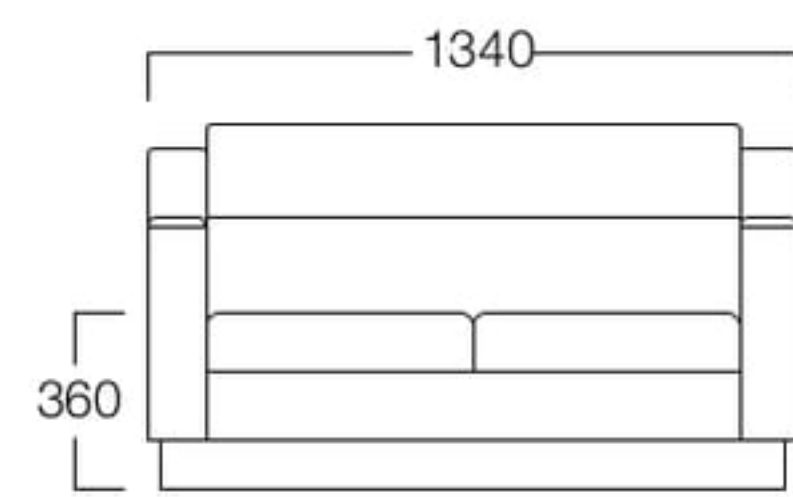

小林市役所

Strive

スリーブ

風格のある応接室に適した高級感のあるソファ。汚れやすいアームと足元にはビーチ材とビーチ突板を使用し、メンテナンス性にも配慮しています。

1人掛
張地 アイコン ICO-34(Aランク)

1人掛 S9080-1WK6

〈張地ランク〉

A = ¥155,000

B = ¥163,500

C = ¥172,000

D = ¥180,500

E = ¥197,500

2人掛
張地 アイコン ICO-34(Aランク)

2人掛 S9080-2WK6

〈張地ランク〉

A = ¥198,000

B = ¥209,500

C = ¥221,000

D = ¥232,500

E = ¥255,000

3人掛
張地 アイコン ICO-34(Aランク)

3人掛 S9080-3WK6

〈張地ランク〉

A = ¥268,000