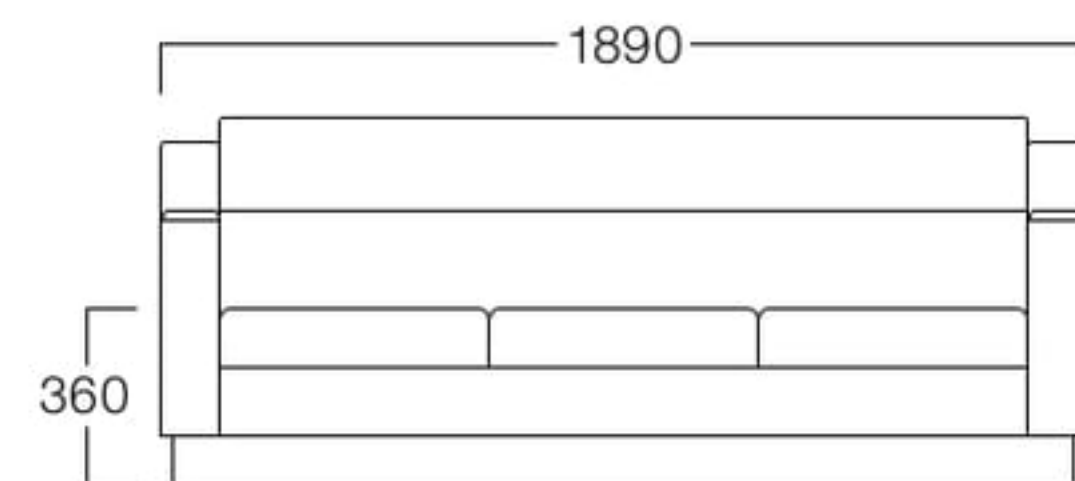

B = ¥209,500

C = ¥221,000

D = ¥232,500

E = ¥255,000

3人掛
張地 アイコン ICO-34(Aランク)

3人掛 S9080-3WK6

〈張地ランク〉

A = ¥268,000

B = ¥285,500

C = ¥303,000

D = ¥320,500

E = ¥356,000

〈共通仕様〉

肘：ビーチ材

巾木：ビーチ突板

〈木部色〉