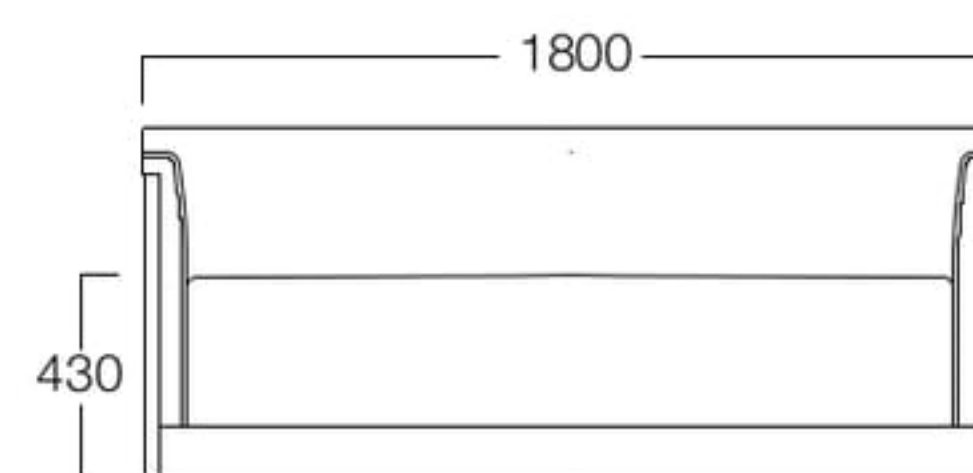

Ajor
アジョール

1人掛
張地 パロン BA-10(Bランク)

1人掛 S3500-1WKL
〈張地ランク〉
A = ¥122,000
B = ¥127,000
C = ¥132,000
D = ¥137,000
E = ¥147,500

2人掛
張地 パロン BA-10(Bランク)

2人掛 S3500-2WKL
〈張地ランク〉
A = ¥199,000
B = ¥206,000
C = ¥213,000
D = ¥220,000
E = ¥233,500

3人掛
張地 パロン BA-10(Bランク)

3人掛 S3500-3WKL
〈張地ランク〉
A = ¥255,000
B = ¥267,000
C = ¥279,000
D = ¥291,000
E = ¥314,500

ローテーブル L3500-12LL
¥105,000

サイドテーブル L3500-35LL
¥ 57,000

〈共通仕様〉
フレーム：ウォールナット突板

ローテーブル

サイドテーブル