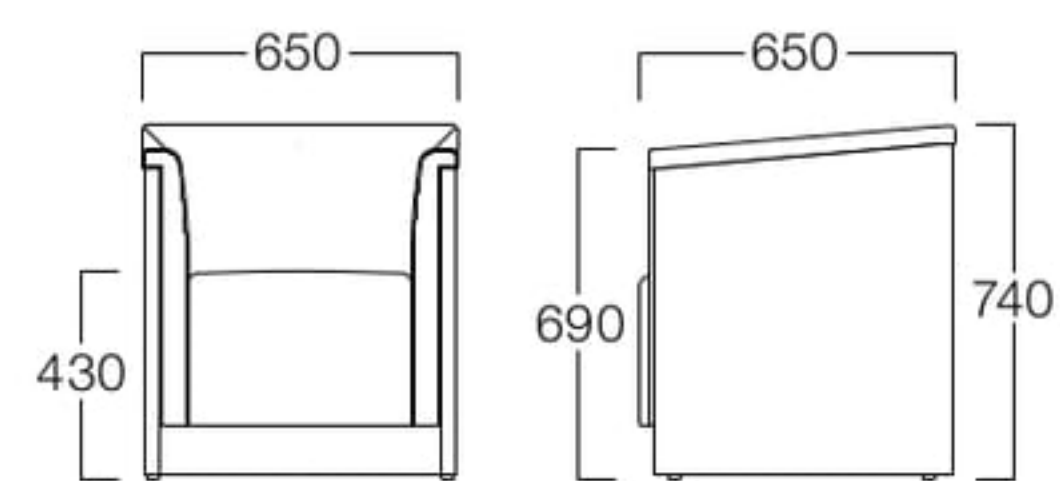

Ajor
アジョール

1人掛
張地 パロン BA-10(Bランク)

1人掛 S3500-1WKL
〈張地ランク〉
A = ¥122,000
B = ¥127,000
C = ¥132,000
D = ¥137,000
E = ¥147,500

2人掛
張地 パロン BA-10(Bランク)

2人掛 S3500-2WKL
〈張地ランク〉
A = ¥199,000
B = ¥206,000
C = ¥213,000
D = ¥220,000
E = ¥233,500

3人掛
張地 パロン BA-10(Bランク)

3人掛 S3500-3WKL
〈張地ランク〉
A = ¥255,000
B = ¥267,000
C = ¥279,000
D = ¥291,000
E = ¥314,500

ローテーブル L3500-12LL
¥105,000

サイドテーブル L3500-35LL
¥ 57,000

〈共通仕様〉
フレーム：ウォールナット突板

ローテーブル

サイドテーブル