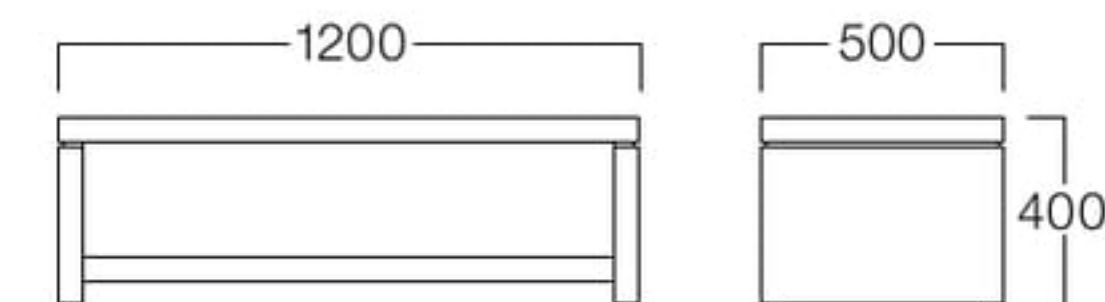

Ajor
アジョール

1人掛
張地 パロン BA-10(Bランク)

1人掛 S3500-1WKL
〈張地ランク〉
A = ¥122,000
B = ¥127,000
C = ¥132,000
D = ¥137,000
E = ¥147,500

2人掛
張地 パロン BA-10(Bランク)

2人掛 S3500-2WKL
〈張地ランク〉
A = ¥199,000
B = ¥206,000
C = ¥213,000
D = ¥220,000
E = ¥233,500

3人掛
張地 パロン BA-10(Bランク)

3人掛 S3500-3WKL
〈張地ランク〉
A = ¥255,000
B = ¥267,000
C = ¥279,000
D = ¥291,000
E = ¥314,500

ローテーブル L3500-12LL
¥105,000

サイドテーブル L3500-35LL
¥ 57,000

〈共通仕様〉
フレーム：ウォールナット突板

ローテーブル

サイドテーブル