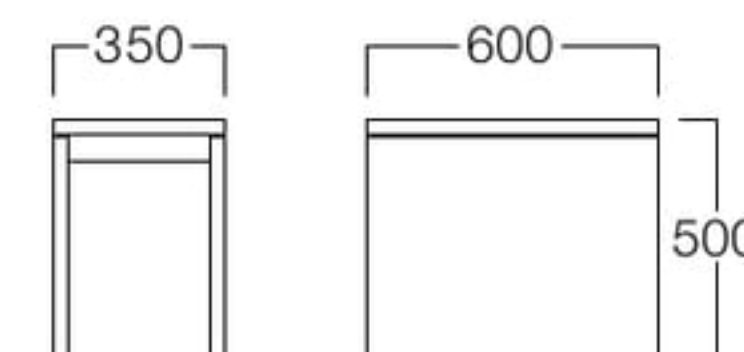

Ajor
アジョール

1人掛
張地 パロン BA-10(Bランク)

1人掛 S3500-1WKL
〈張地ランク〉
A = ¥122,000
B = ¥127,000
C = ¥132,000
D = ¥137,000
E = ¥147,500

2人掛
張地 パロン BA-10(Bランク)

2人掛 S3500-2WKL
〈張地ランク〉
A = ¥199,000
B = ¥206,000
C = ¥213,000
D = ¥220,000
E = ¥233,500

3人掛
張地 パロン BA-10(Bランク)

3人掛 S3500-3WKL
〈張地ランク〉
A = ¥255,000
B = ¥267,000
C = ¥279,000
D = ¥291,000
E = ¥314,500

ローテーブル L3500-12LL
¥105,000

サイドテーブル L3500-35LL
¥ 57,000

〈共通仕様〉
フレーム：ウォールナット突板

ローテーブル

サイドテーブル