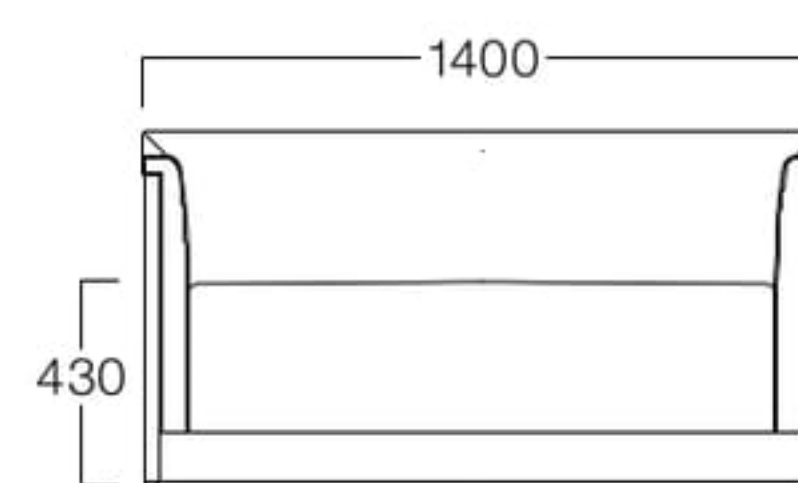

Ajor
アジョール

1人掛
張地 パロン BA-10(Bランク)

1人掛 S3500-1WKL
〈張地ランク〉
A = ¥122,000
B = ¥127,000
C = ¥132,000
D = ¥137,000
E = ¥147,500

2人掛
張地 パロン BA-10(Bランク)

2人掛 S3500-2WKL
〈張地ランク〉
A = ¥199,000
B = ¥206,000
C = ¥213,000
D = ¥220,000
E = ¥233,500

3人掛
張地 パロン BA-10(Bランク)

3人掛 S3500-3WKL
〈張地ランク〉
A = ¥255,000
B = ¥267,000
C = ¥279,000
D = ¥291,000
E = ¥314,500

ローテーブル L3500-12LL
¥105,000

サイドテーブル L3500-35LL
¥ 57,000

〈共通仕様〉
フレーム：ウォールナット突板

ローテーブル

サイドテーブル