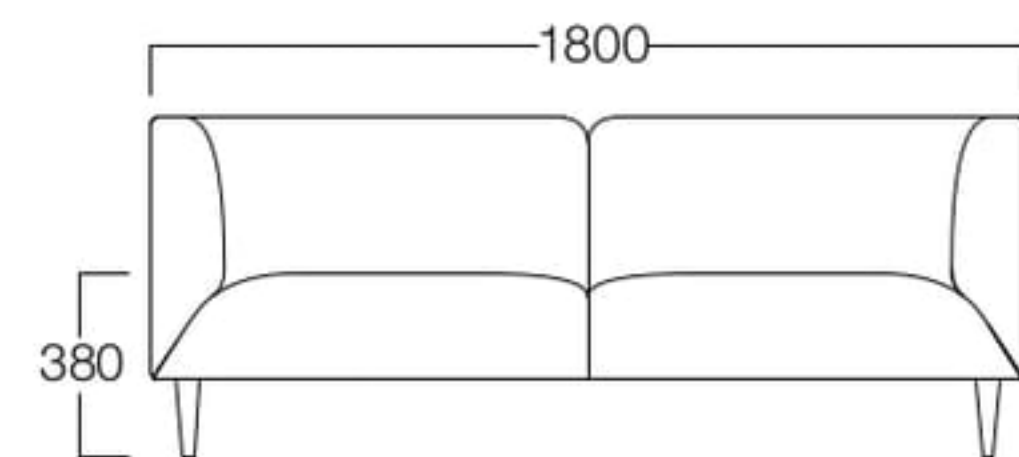

兵庫県立芸術文化センター

Matilda

マチルダ

ボリューム感のある上部に華奢な木脚が対照的なソファです。
幅が広めで、大柄な方でもゆったりと座ることができます。

1人掛 01色
張地 マニエラ L-8250 (Bランク)

1人掛 01色 S6008-1W1
06色 S6008-1W6

〈張地ランク〉

A = ¥120,000
B = ¥132,000
C = ¥144,000
D = ¥156,000
E = ¥180,000

2人掛 01色
張地 マニエラ L-8261 (Bランク)

2人掛 01色 S6008-2W1
06色 S6008-2W6

〈張地ランク〉

A = ¥210,000
B = ¥228,000
C = ¥246,000
D = ¥264,000
E = ¥300,000

〈共通仕様〉
脚：天然木

〈木部色〉

01色 (ナチュラル) 06色 (ダークブラウン)