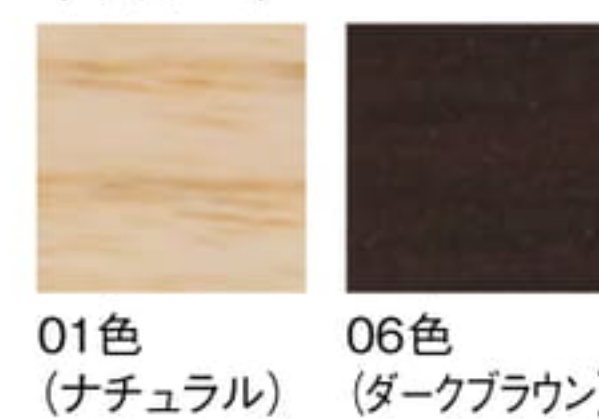

兵庫県立芸術文化センター

Matilda

マチルダ

ボリューム感のある上部に華奢な木脚が対照的なソファです。
幅が広めで、大柄な方でもゆったりと座ることができます。

1人掛 01色
張地 マニエラ L-8250 (Bランク)

1人掛 01色 S6008-1W1
06色 S6008-1W6

〈張地ランク〉

A = ¥120,000
B = ¥132,000
C = ¥144,000
D = ¥156,000
E = ¥180,000

2人掛 01色
張地 マニエラ L-8261 (Bランク)

2人掛 01色 S6008-2W1
06色 S6008-2W6

〈張地ランク〉

A = ¥210,000
B = ¥228,000
C = ¥246,000
D = ¥264,000
E = ¥300,000

〈共通仕様〉
脚：天然木

〈木部色〉

01色 (ナチュラル) 06色 (ダークブラウン)