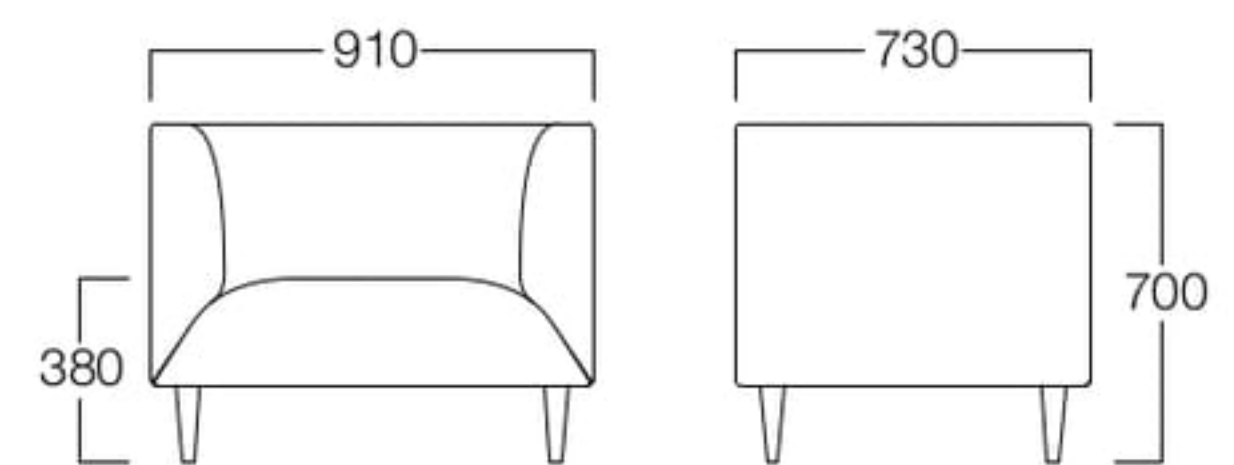

兵庫県立芸術文化センター

Matilda

マチルダ

ボリューム感のある上部に華奢な木脚が対照的なソファです。
幅が広めで、大柄な方でもゆったりと座ることができます。

1人掛 01色
張地 マニエラ L-8250 (Bランク)

1人掛 01色 S6008-1W1
06色 S6008-1W6

〈張地ランク〉

A = ¥120,000
B = ¥132,000
C = ¥144,000
D = ¥156,000
E = ¥180,000

2人掛 01色
張地 マニエラ L-8261 (Bランク)

2人掛 01色 S6008-2W1
06色 S6008-2W6

〈張地ランク〉

A = ¥210,000
B = ¥228,000
C = ¥246,000
D = ¥264,000
E = ¥300,000

〈共通仕様〉
脚：天然木

〈木部色〉

01色 (ナチュラル) 06色 (ダークブラウン)