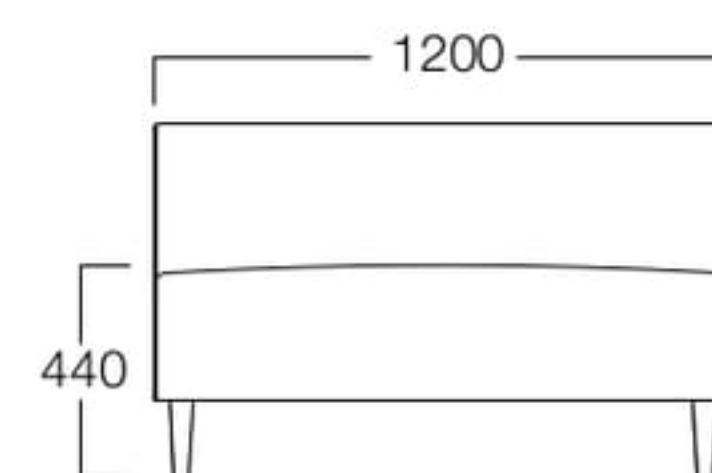

〈共通仕様〉
脚: オーク材

〈木部色〉

01色
(ナチュラル)

06色
(ダークブラウン)

※価格は税抜き価格を表記しています。消費税を別途承ります。

テーブル
ロビン >> P.432