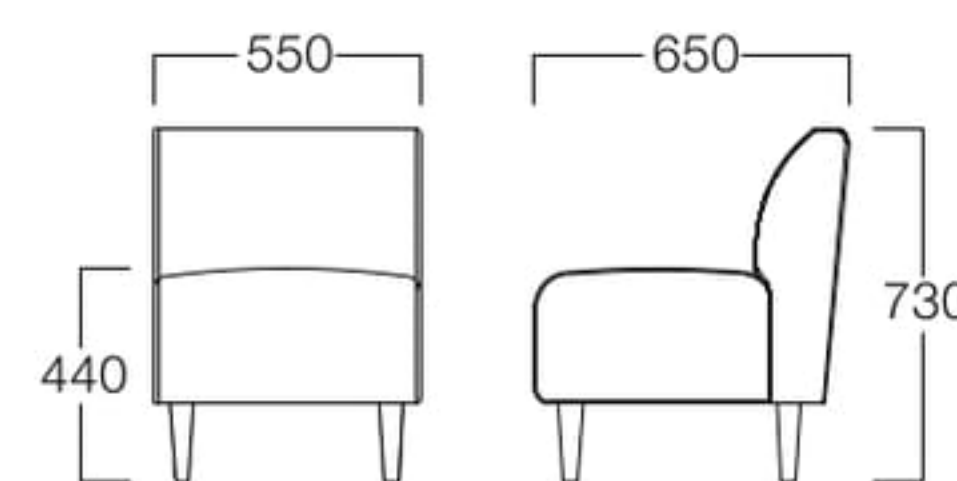

マルシェ 1人掛 01色(張地: MULL Latte (Dランク)、ARRAN Latte (Dランク))

Marche

マルシェ

側面から見た丸い形が可愛いソファ。
シンプルな形なので、大きな柄物の張地も良く合います。

1人掛 01色
張地 MAXWELL 30(Bランク)

1人掛 01色 S6011-1W1
06色 S6011-1W6

〈張地ランク〉

A = ¥ 75,000
B = ¥ 79,500
C = ¥ 84,000
D = ¥ 88,500
E = ¥ 98,000

2人掛 01色
張地 ARRAN Latte(Dランク)

2人掛 01色 S6011-2W1
06色 S6011-2W6

〈張地ランク〉

A = ¥105,000
B = ¥112,000
C = ¥119,000
D = ¥126,000
E = ¥139,500

〈共通仕様〉
脚: オーク材

〈木部色〉

01色
(ナチュラル)

06色
(ダークブラウン)