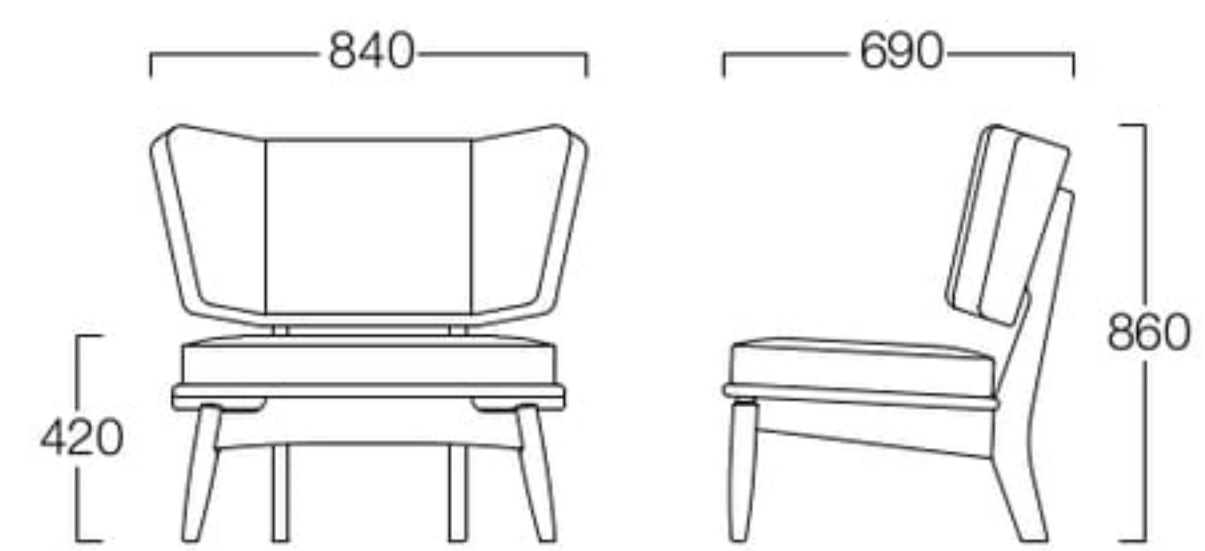

# Lefort

ルフォール

1人掛 01色  
張地 ノルディウォームIIAC UP670(Eランク)

- 1人掛 01色 S6003-1W1  
04色 S6003-1W4  
06色 S6003-1W6

〈張地ランク〉

- A = ¥164,000  
B = ¥168,500  
C = ¥173,000  
D = ¥177,500  
E = ¥187,000

2人掛 01色  
張地 ノルディウォームIIAC UP670(Eランク)