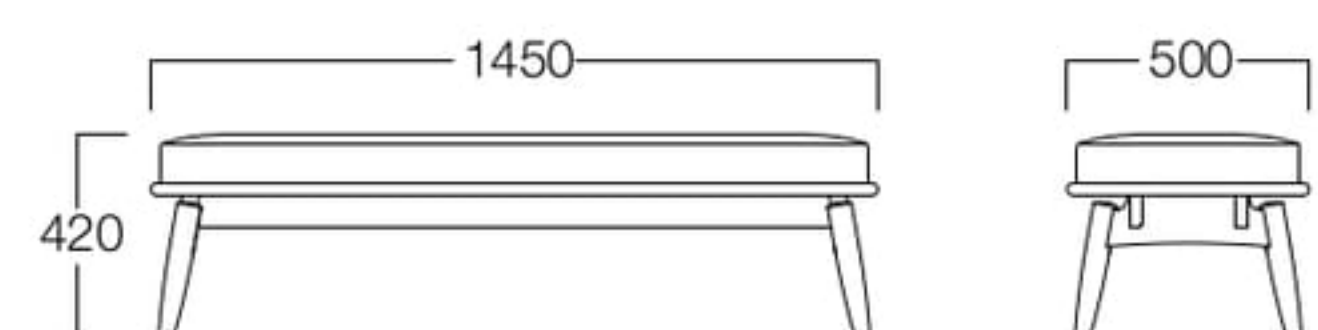

兵庫県立芸術文化センター

Lefort

ルフォール

1. 1人掛 01色 S6003-1W1
   04色 S6003-1W4
   06色 S6003-1W6

〈張地ランク〉

1. A = ¥164,000
   B = ¥168,500
   C = ¥173,000
   D = ¥177,500
   E = ¥187,000

1. 2人掛 01色 S6003-2W1
   04色 S6003-2W4
   06色 S6003-2W6

〈張地ランク〉

1. A = ¥245,000
   B = ¥254,500
   C = ¥264,000
   D = ¥273,500
   E = ¥292,500

1. ベンチ 01色 S6003-601
   04色 S6003-604
   06色 S6003-606

〈張地ランク〉

1. A = ¥133,000
   B = ¥137,500
   C = ¥142,000
   D = ¥146,500
   E = ¥156,000

〈共通仕様〉
フレーム：オーク材

※通常よりも長く納期が必要となります。

〈木部色〉

01色 (ナチュラル) 04色 (ブラウン) 06色 (ダークブラウン)