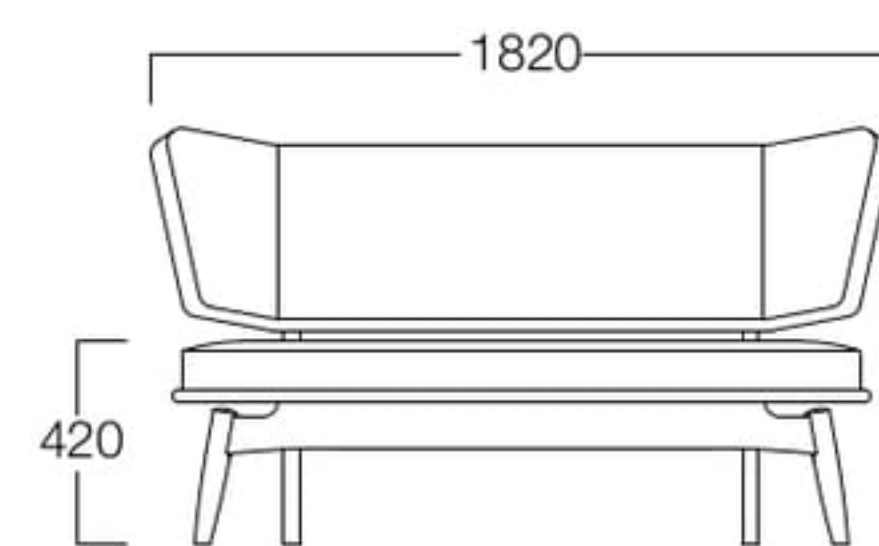

ベンチ 01色
張地 ノルディウォームIIAC UP670(Eランク)

1. ベンチ 01色 S6003-601
   04色 S6003-604
   06色 S6003-606

〈張地ランク〉

1. A = ¥133,000
   B = ¥137,500
   C = ¥142,000
   D = ¥146,500
   E = ¥156,000