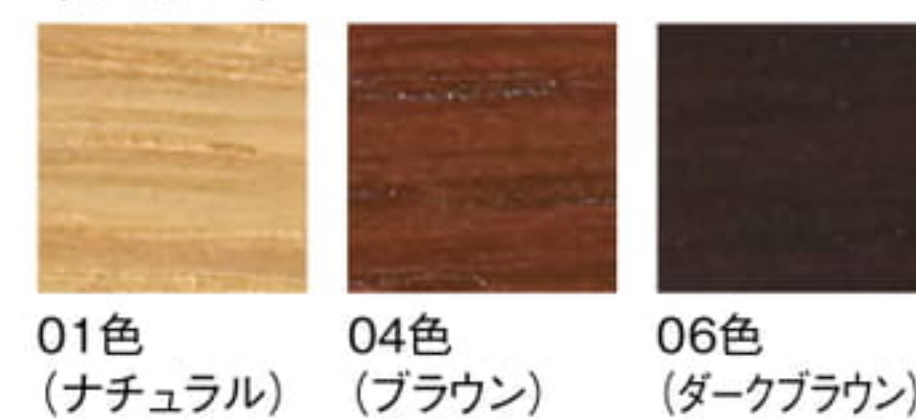

〈張地ランク〉

- A = ¥133,000  
B = ¥137,500  
C = ¥142,000  
D = ¥146,500  
E = ¥156,000

〈共通仕様〉  
フレーム：オーク材

※通常よりも長く納期が必要となります。

〈木部色〉

01色 (ナチュラル) 04色 (ブラウン) 06色 (ダークブラウン)