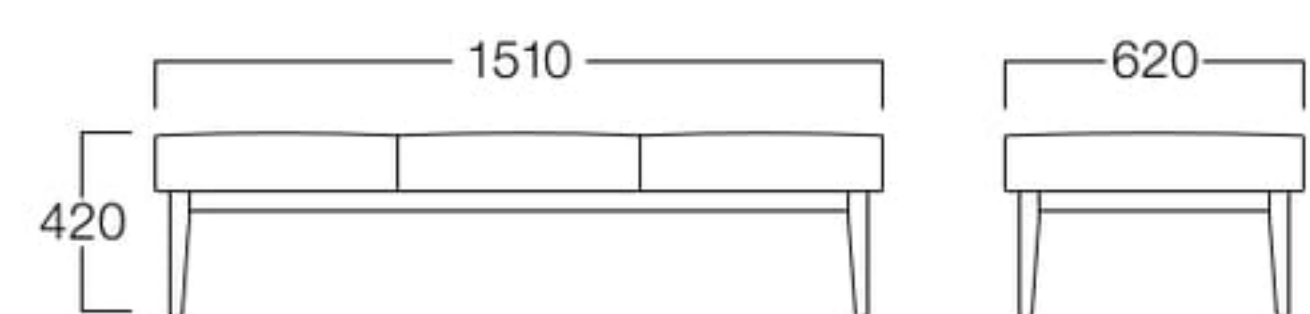

Sword

ソード

シンプルなデザインとコンパクトな奥行き寸法で、見た目にも圧迫感なく置けます。待合スペースや通路に置くソファベンチとして最適です。

3人掛 01色
張地 ハイラルゴ L-8619(Bランク)

3人掛 01色 S9067-3001
06色 S9067-3006

〈張地ランク〉

A = ¥112,000
B = ¥118,000
C = ¥124,000
D = ¥130,000
E = ¥142,000

ベンチ 01色
張地 ハイラルゴ L-8619(Bランク)

ベンチ 01色 S9067-6001
06色 S9067-6006

〈張地ランク〉

A = ¥ 87,000
B = ¥ 90,500
C = ¥ 94,000
D = ¥ 97,500
E = ¥104,500

〈共通仕様〉
脚：ビーチ材

〈木部色〉

01色 (ナチュラル) 06色 (ダークブラウン)