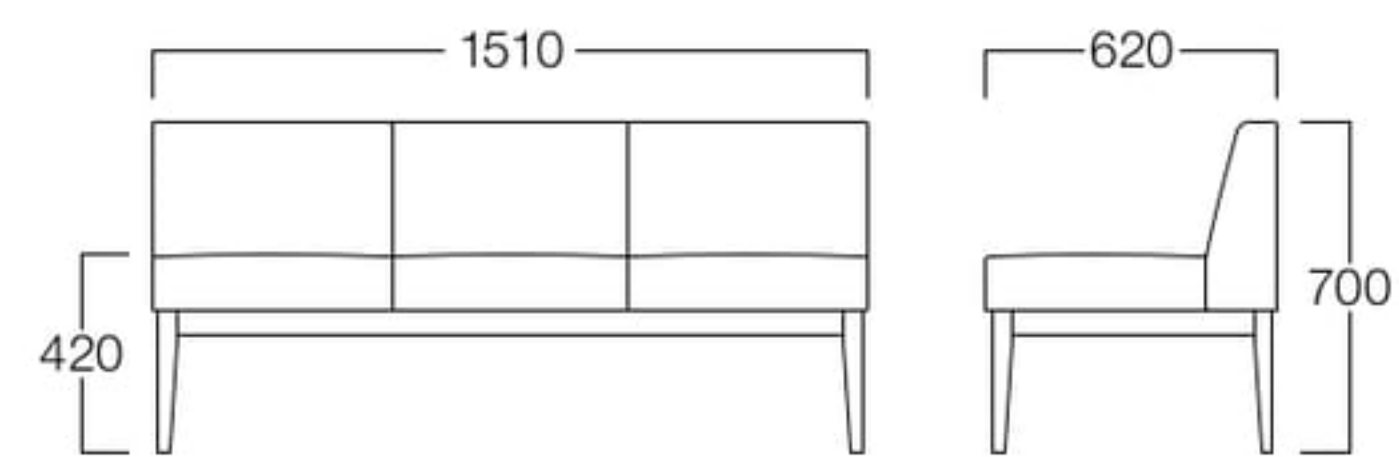

Sword

ソード

シンプルなデザインとコンパクトな奥行き寸法で、見た目にも圧迫感なく置けます。待合スペースや通路に置くソファベンチとして最適です。

3人掛 01色
張地 ハイラルゴ L-8619(Bランク)

3人掛 01色 S9067-3001
06色 S9067-3006

〈張地ランク〉

A = ¥112,000
B = ¥118,000
C = ¥124,000
D = ¥130,000
E = ¥142,000

ベンチ 01色
張地 ハイラルゴ L-8619(Bランク)

ベンチ 01色 S9067-6001
06色 S9067-6006

〈張地ランク〉

A = ¥ 87,000
B = ¥ 90,500
C = ¥ 94,000
D = ¥ 97,500
E = ¥104,500

〈共通仕様〉
脚：ビーチ材

〈木部色〉

01色 (ナチュラル) 06色 (ダークブラウン)