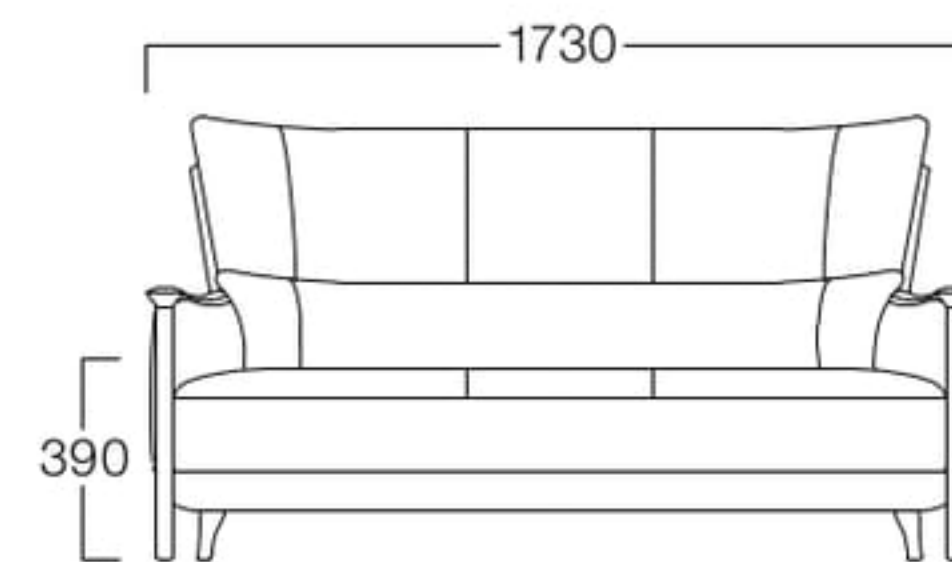

3人掛 S3018-3WG[★]木部色品番

〈張地ランク〉

- A = ¥281,000
- B = ¥298,000
- C = ¥315,000
- D = ¥332,000
- E = ¥366,000