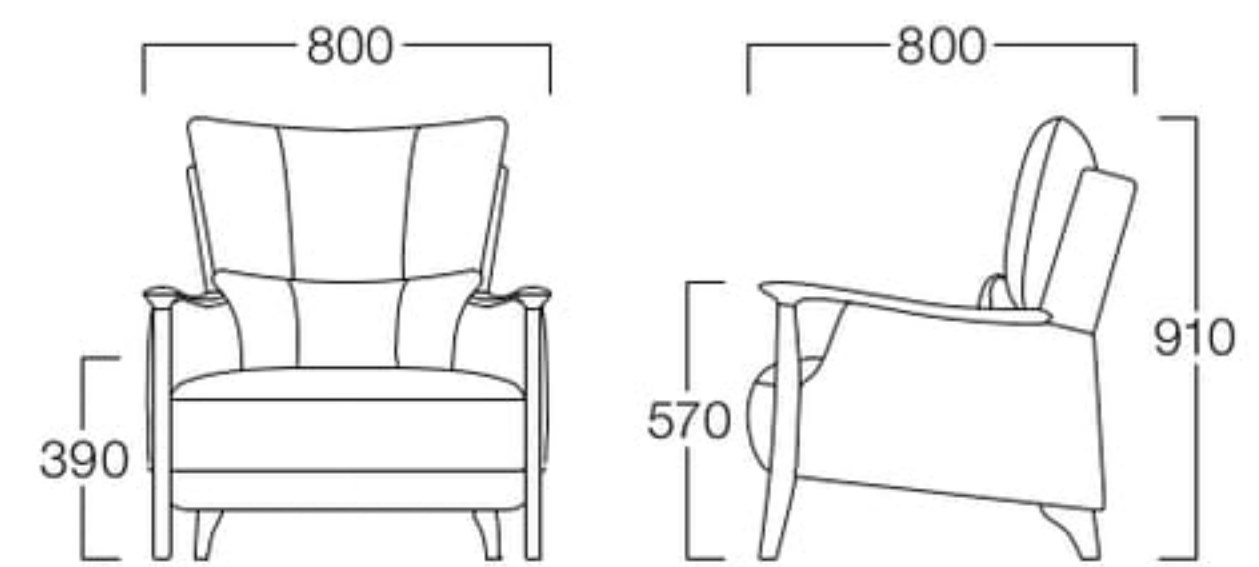

## Fravia

フラビア

包みこまれるような座り心地。意匠性を追求した肘も魅力です。

1人掛 04色  
張地 N.C. 033(Cランク)

### 1人掛 S3018-1WG[★]木部色品番

〈張地ランク〉

- A = ¥169,000
- B = ¥178,500
- C = ¥188,000
- D = ¥197,500
- E = ¥217,000

2人掛 04色  
張地 N.C. 033(Cランク)