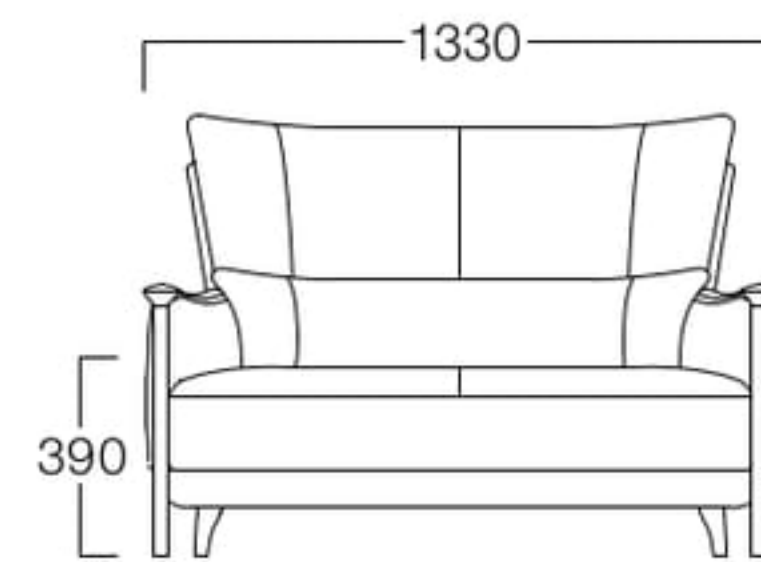

2人掛 S3018-2WG[★]木部色品番

〈張地ランク〉

- A = ¥236,000
- B = ¥250,000
- C = ¥264,000
- D = ¥278,000
- E = ¥306,000

3人掛 04色
張地 N.C. 033(Cランク)