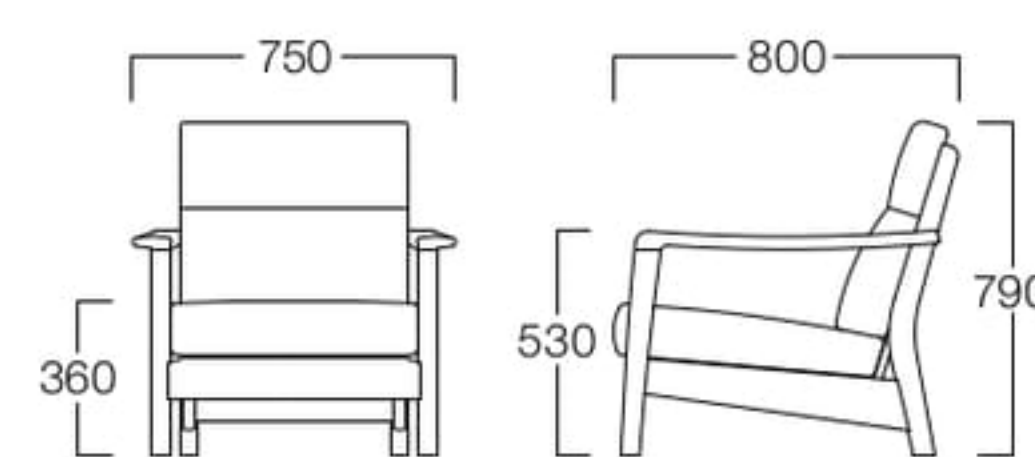

KITTE博多

リカルド 3人掛

Recaldo

リカルド

1人掛 S3016-1WB[★]木部色品番

〈張地ランク〉

- A = ¥224,000
- B = ¥228,000
- C = ¥232,000
- D = ¥236,000
- E = ¥244,000

1人掛 04色
張地 パロン BA-01 (Bランク)

2人掛 S3016-2WB[★]木部色品番

〈張地ランク〉

- A = ¥277,000
- B = ¥284,500
- C = ¥292,000
- D = ¥299,500
- E = ¥314,500

3人掛 04色
張地 パロン BA-01 (Bランク)

3人掛 S3016-3WB[★]木部色品番

〈張地ランク〉

- A = ¥352,000
- B = ¥364,000
- C = ¥376,000
- D = ¥388,000
- E = ¥411,500