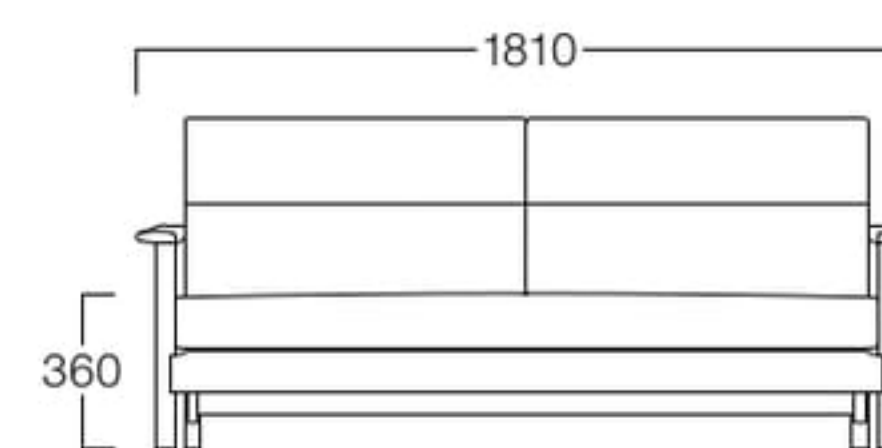

2人掛 S3016-2WB[★]木部色品番

〈張地ランク〉

- A = ¥277,000
- B = ¥284,500
- C = ¥292,000
- D = ¥299,500
- E = ¥314,500

3人掛 04色
張地 パロン BA-01 (Bランク)

3人掛 S3016-3WB[★]木部色品番

〈張地ランク〉

- A = ¥352,000
- B = ¥364,000
- C = ¥376,000
- D = ¥388,000
- E = ¥411,500