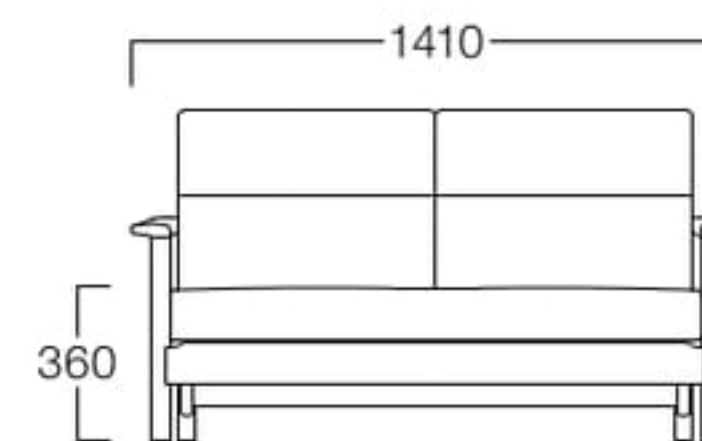

KITTE博多

リカルド 3人掛

Recaldo

リカルド

1人掛 S3016-1WB[★]木部色品番

〈張地ランク〉

- A = ¥224,000
- B = ¥228,000
- C = ¥232,000
- D = ¥236,000
- E = ¥244,000

1人掛 04色
張地 パロン BA-01 (Bランク)

2人掛 S3016-2WB[★]木部色品番

〈張地ランク〉

- A = ¥277,000
- B = ¥284,500
- C = ¥292,000
- D = ¥299,500
- E = ¥314,500

3人掛 04色
張地 パロン BA-01 (Bランク)

3人掛 S3016-3WB[★]木部色品番

〈張地ランク〉

- A = ¥352,000
- B = ¥364,000
- C = ¥376,000
- D = ¥388,000
- E = ¥411,500