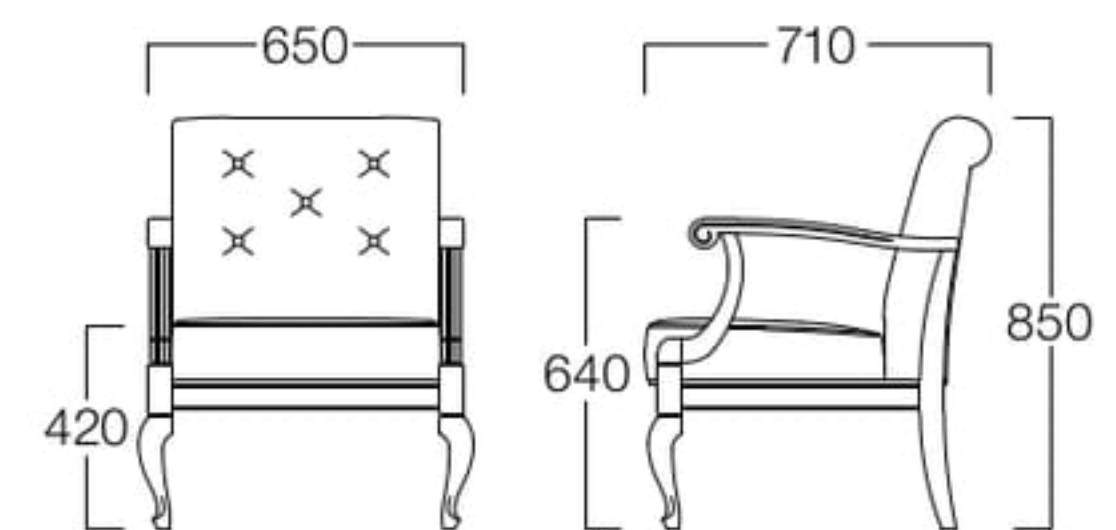

熊本総合病院

Archi

アーキ

人が集うエントランスロビーに、ホテルライクな上質感を添えるクラシカルなデザインです。

1人掛
張地 ハイラルゴ L-8603(Bランク)

1人掛 S3010-1WV6

〈張地ランク〉

A = ¥100,000

B = ¥104,000

C = ¥108,000

D = ¥112,000

E = ¥119,500

2人掛
張地 ハイラルゴ L-8603(Bランク)

2人掛 S3010-2WV6

〈張地ランク〉

A = ¥179,000