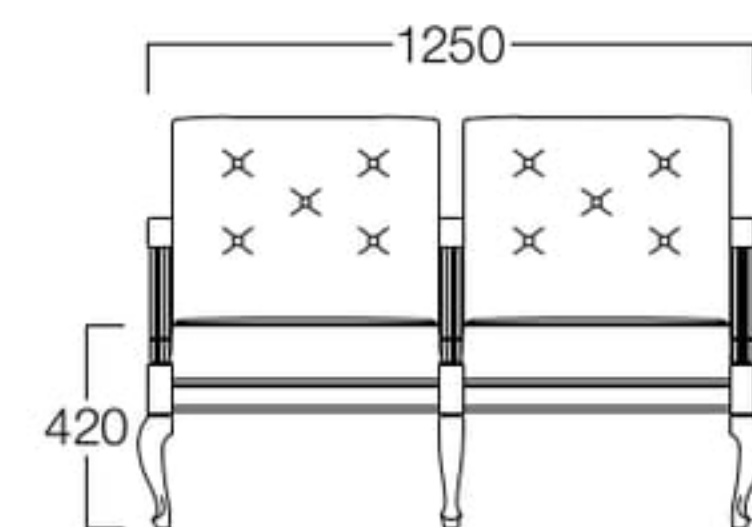

B = ¥104,000

C = ¥108,000

D = ¥112,000

E = ¥119,500

2人掛
張地 ハイラルゴ L-8603(Bランク)

2人掛 S3010-2WV6

〈張地ランク〉

A = ¥179,000

B = ¥187,500

C = ¥196,000

D = ¥204,500

E = ¥221,000

3人掛
張地 ハイラルゴ L-8603(Bランク)

3人掛 S3010-3WV6

〈張地ランク〉

A = ¥249,000