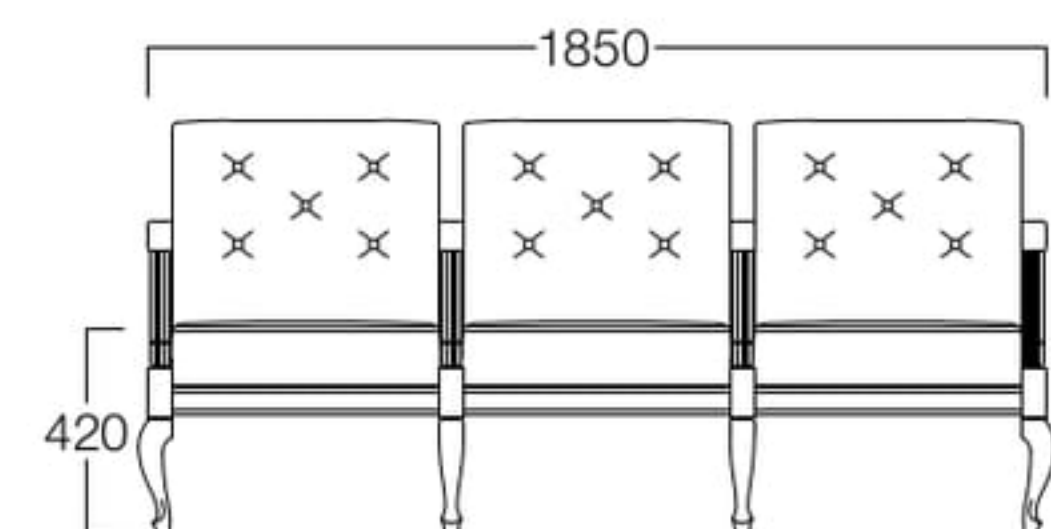

3人掛 S3010-3WV6

〈張地ランク〉

A = ¥249,000

B = ¥261,000

C = ¥273,000

D = ¥285,000

E = ¥308,500

〈共通仕様〉
フレーム：ビーチ材

〈木部色〉

06色
(ダークブラウン)