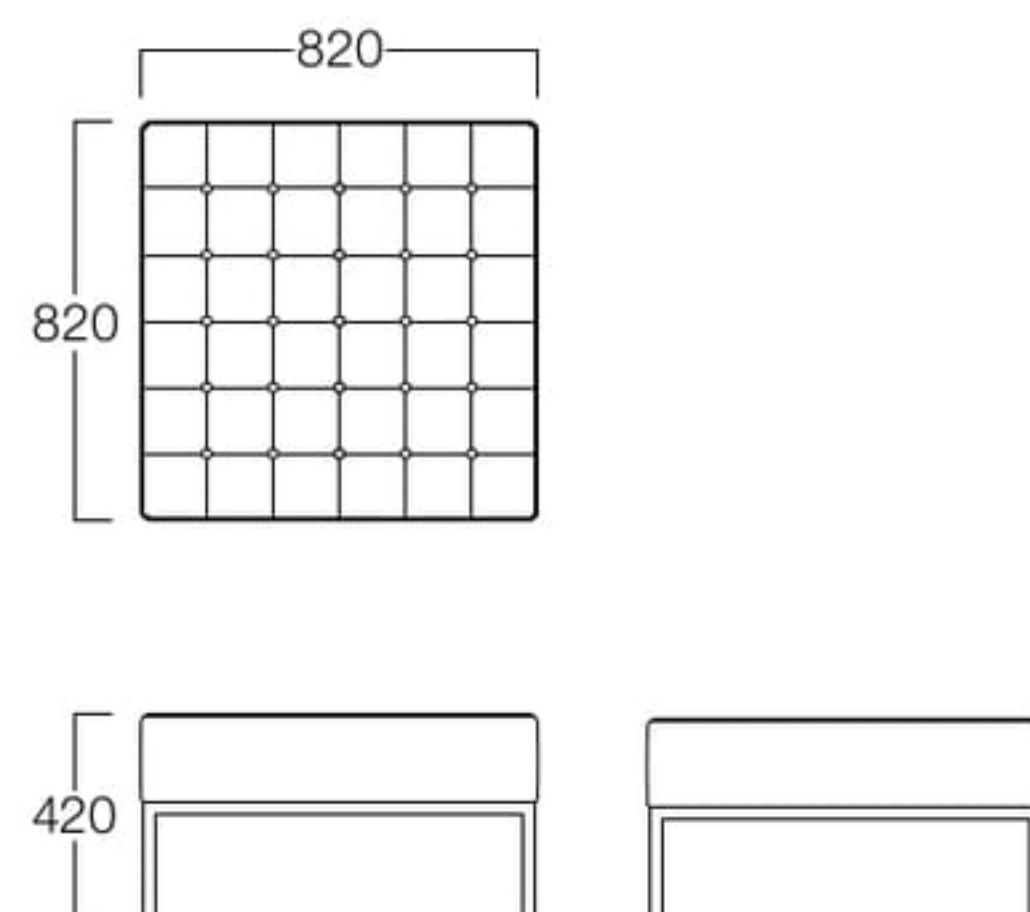

1人掛  
張地 パロン BA-04(Bランク)

# Majesta

マジェスタ

キルトボタン締めされた背クッション(置き式)がクラシック感を演出。  
長く座っていても疲れにくいように、やや硬質な座り心地に仕上げています。

1人掛 H3501-10BP  
〈張地ランク〉  
A = ¥111,000  
B = ¥117,500  
C = ¥124,000  
D = ¥130,500  
E = ¥143,500

1人掛(右肘)  
張地 パロン BA-04(Bランク)

1人掛(右肘) H3501-1RBP  
1人掛(左肘) H3501-1LBP  
〈張地ランク〉  
A = ¥130,000  
B = ¥138,500  
C = ¥147,000  
D = ¥155,500  
E = ¥172,500

1人掛(左肘)  
張地 パロン BA-04(Bランク)

ベンチ W820×D820 H3501-80BP  
〈張地ランク〉  
A = ¥ 81,000  
B = ¥ 86,000  
C = ¥ 91,000  
D = ¥ 96,000  
E = ¥106,500