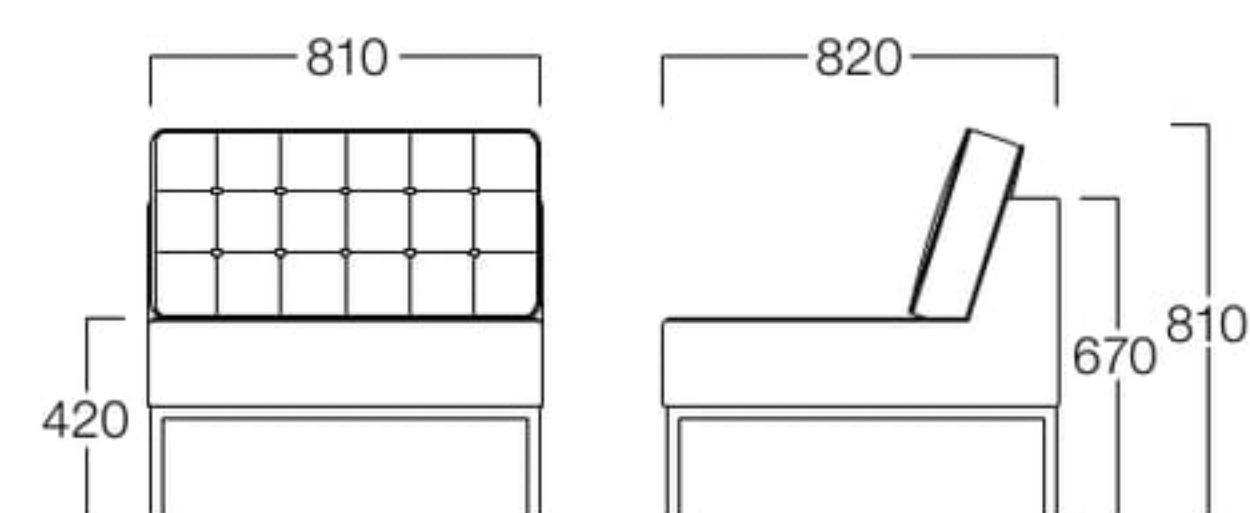

1人掛  
張地 パロン BA-04(Bランク)

# Majesta

マジェスタ

キルトボタン締めされた背クッション(置き式)がクラシック感を演出。  
長く座っていても疲れにくいように、やや硬質な座り心地に仕上げています。

1人掛 H3501-10BP  
〈張地ランク〉  
A = ¥111,000  
B = ¥117,500  
C = ¥124,000  
D = ¥130,500  
E = ¥143,500

1人掛(右肘)  
張地 パロン BA-04(Bランク)