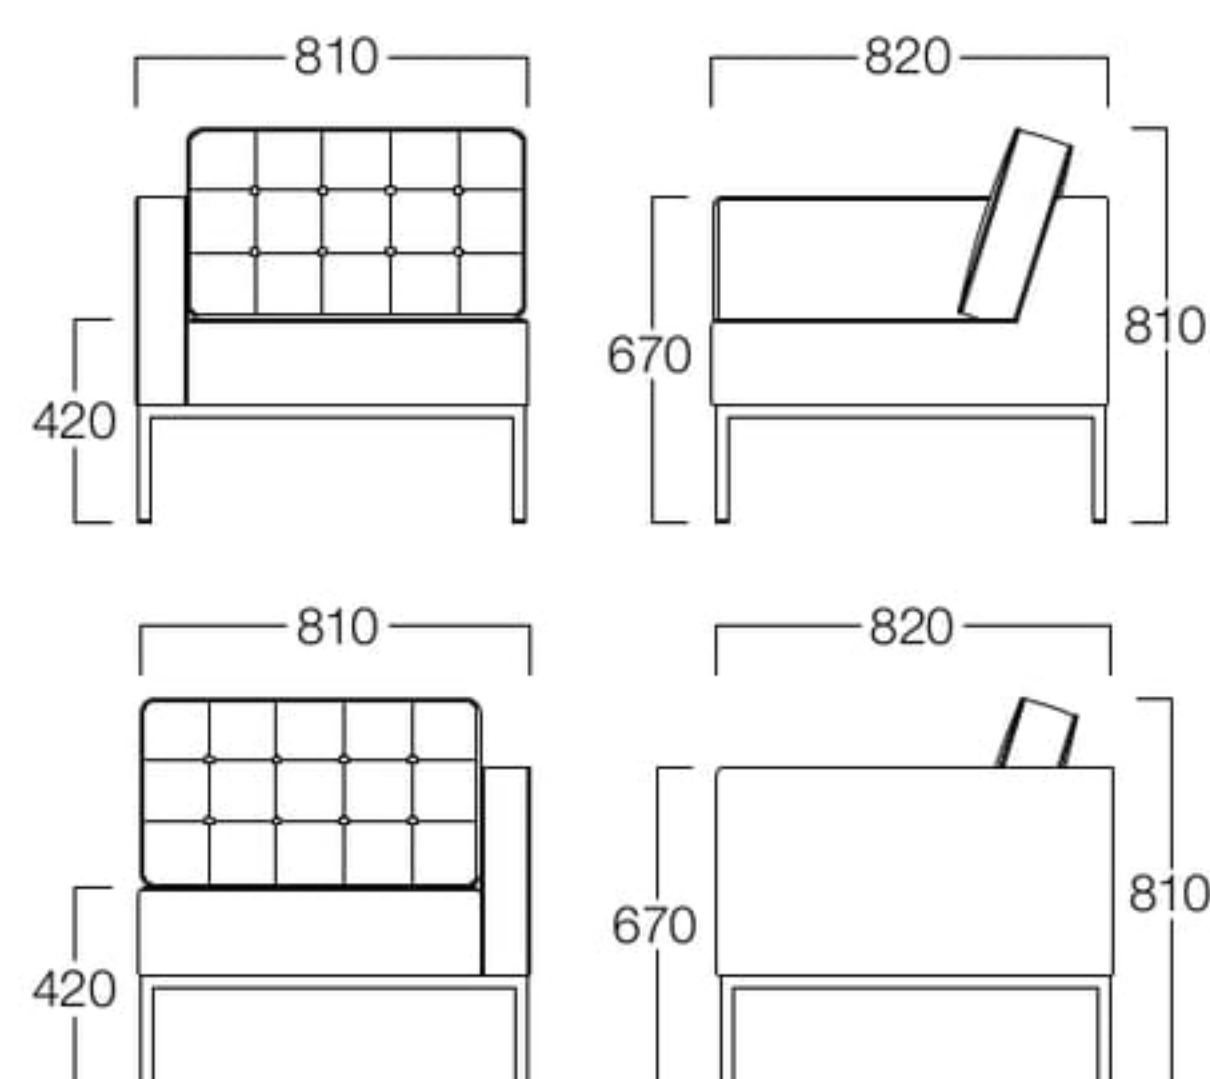

1人掛  
張地 パロン BA-04(Bランク)

# Majesta

マジェスタ

キルトボタン締めされた背クッション(置き式)がクラシック感を演出。  
長く座っていても疲れにくいように、やや硬質な座り心地に仕上げています。

1人掛 H3501-10BP  
〈張地ランク〉  
A = ¥111,000  
B = ¥117,500  
C = ¥124,000  
D = ¥130,500  
E = ¥143,500

1人掛(右肘)  
張地 パロン BA-04(Bランク)

1人掛(右肘) H3501-1RBP  
1人掛(左肘) H3501-1LBP  
〈張地ランク〉  
A = ¥130,000  
B = ¥138,500  
C = ¥147,000  
D = ¥155,500  
E = ¥172,500

1人掛(左肘)  
張地 パロン BA-04(Bランク)

ベンチ W820×D820 H3501-80BP  
〈張地ランク〉  
A = ¥ 81,000  
B = ¥ 86,000  
C = ¥ 91,000  
D = ¥ 96,000  
E = ¥106,500

ベンチ W820×D820  
張地 パロン BA-04(Bランク)

ベンチ W1220×D520 H3501-12BP  
〈張地ランク〉  
A = ¥ 80,000  
B = ¥ 85,000  
C = ¥ 90,000  
D = ¥ 95,000  
E = ¥105,500

〈共通仕様〉  
脚：ステンレス(ミガキ)

ベンチ W1220×D520  
張地 パロン BA-04(Bランク)