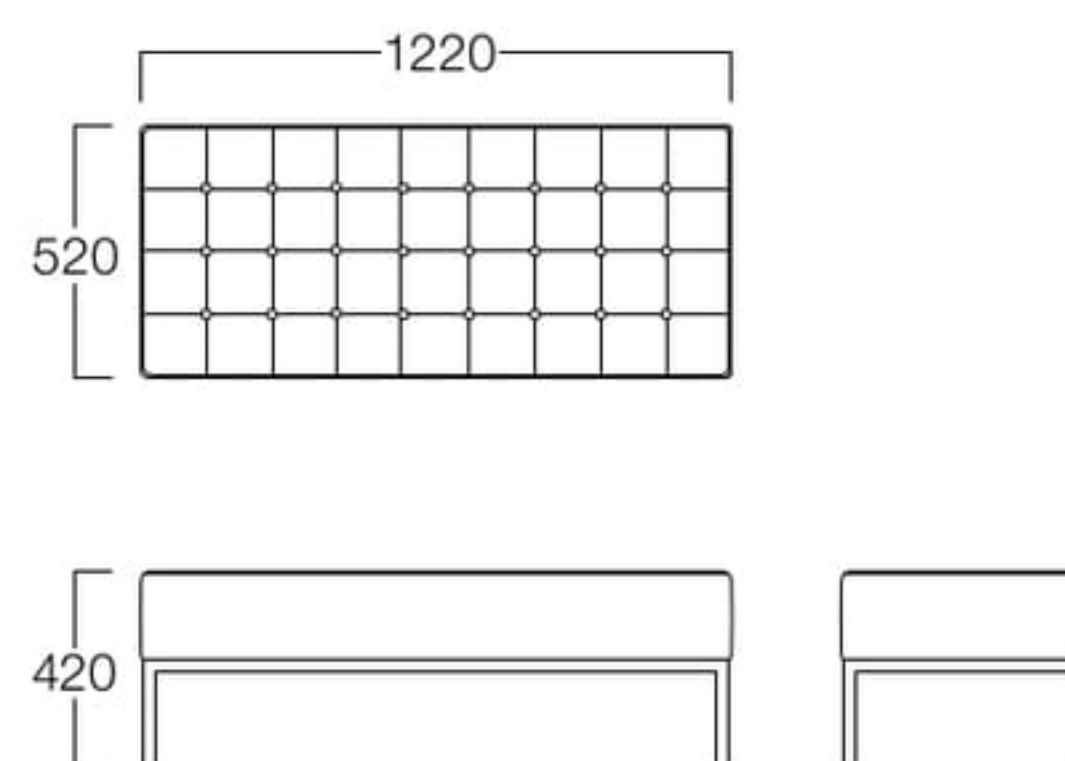

〈共通仕様〉
脚：ステンレス(ミガキ)