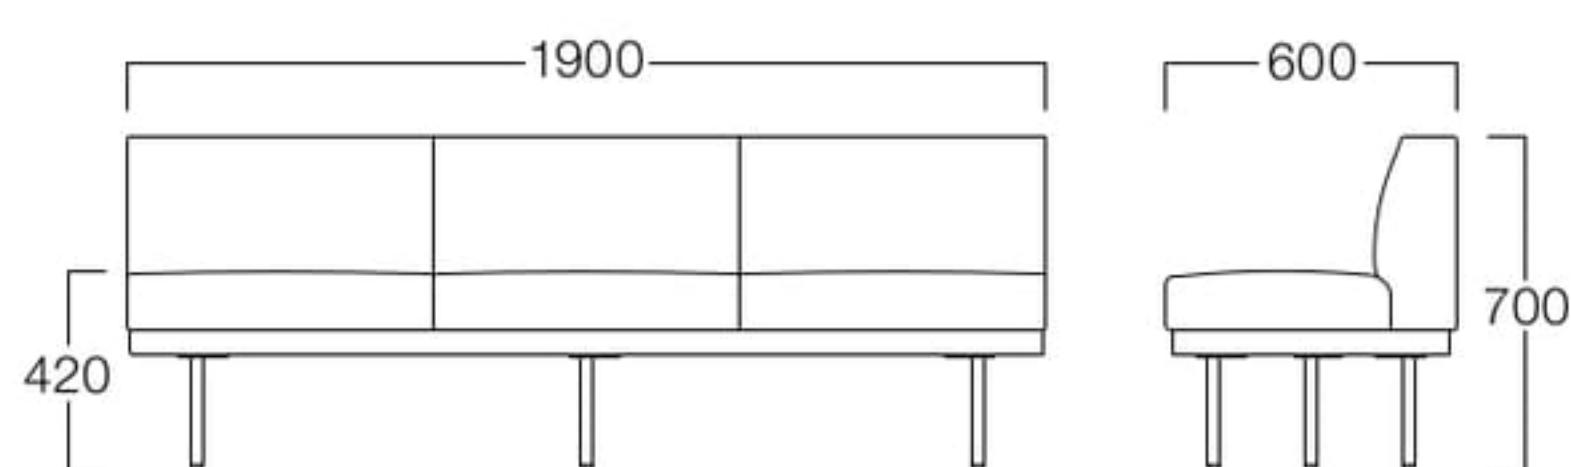

張地 背 アイコン ICO-2 座 アイコン ICO-21(共にAランク)

〈以下の脚タイプも選択可能です。〉