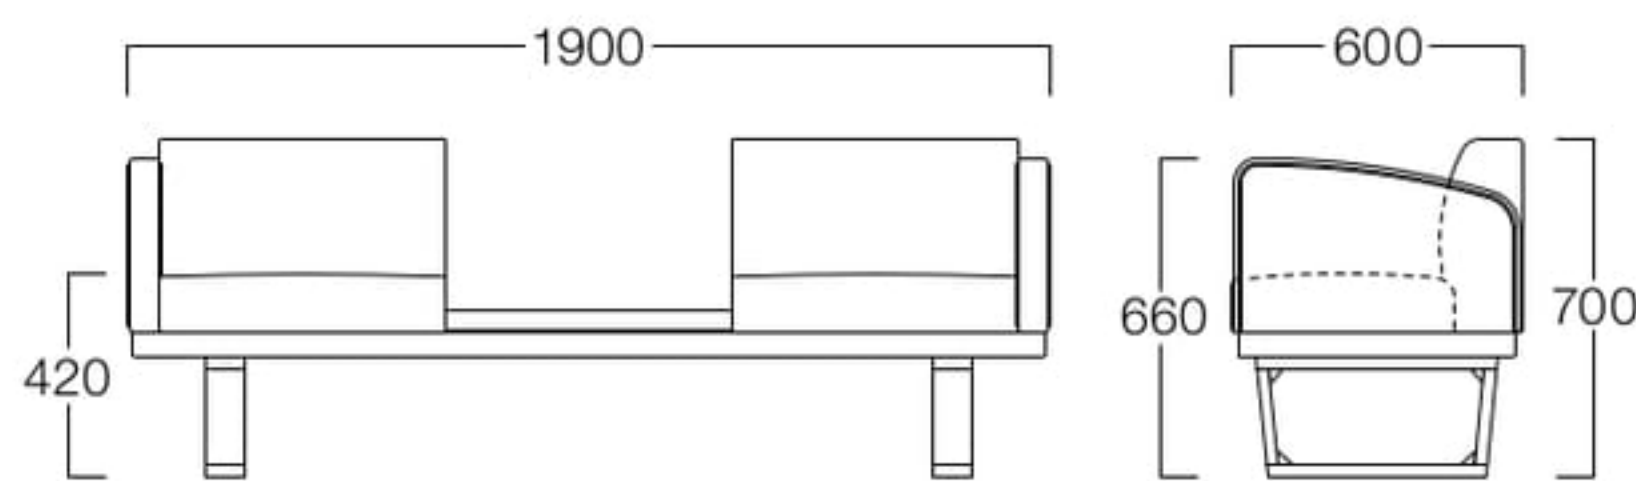

張地 アイコン ICO-30(Aランク)

〈以下の脚タイプも選択可能です。〉