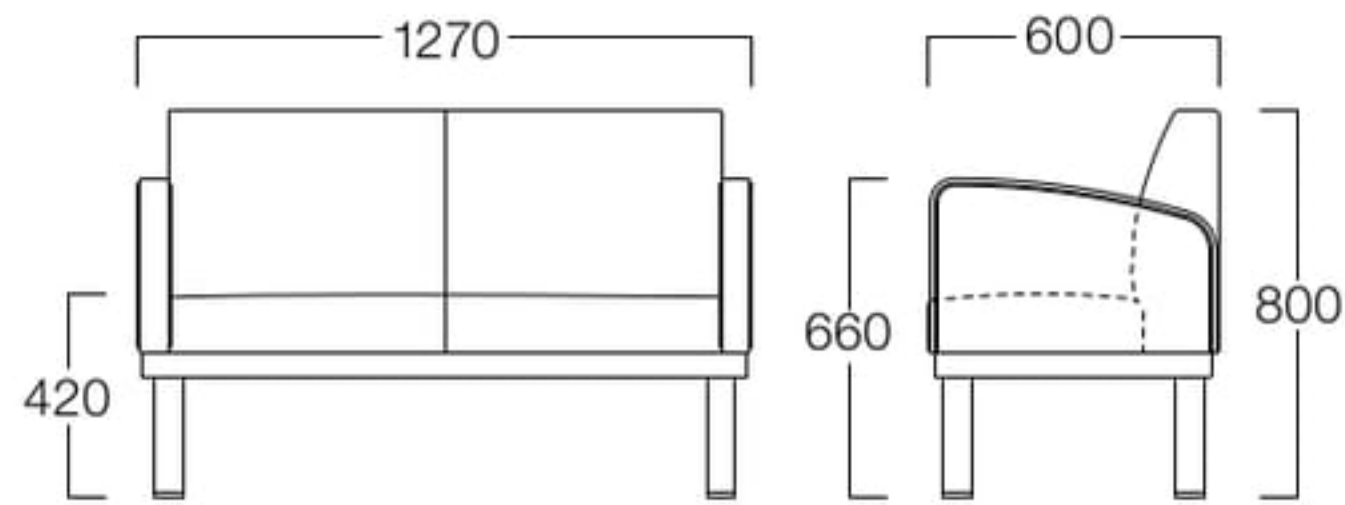

CASE 4

コンパクトに収まる2シーター

両外側に肘をつけた2シーターのロビーチェア。
場所をとらずコンパクトに置けます。

S3000-2WN1

ベース：W1270タイプ	〈張地ランク〉
脚：木製脚A	A = ¥174,000
肘：両肘	B = ¥183,000
シート：ミドルバック2シーター	C = ¥192,000
	D = ¥201,000
	E = ¥219,000

〈仕様〉

肘・脚：ビーチ材(01色)

張地 ハイラルゴ L-8602(Bランク)

〈以下の脚タイプも選択可能です。〉

木製脚Bタイプ
S3000-2WNN

〈張地ランク〉
A = ¥176,000
B = ¥185,000
C = ¥194,000
D = ¥203,000
E = ¥221,000

〈仕様〉
肘・脚：ビーチ材(01色)

メタル脚Bタイプ
S3000-2WNS

〈張地ランク〉
A = ¥176,000
B = ¥185,000
C = ¥194,000
D = ¥203,000
E = ¥221,000

〈仕様〉
肘：ビーチ材(01色)
脚：ステンレス(HL仕上)

CASE 5

センターを荷物置きに

中央が荷物置きになる2シーター。
背が低いローバックは狭い空間でも圧迫感を与えません。

S3003-2WNN

ベース：W1900タイプ	〈張地ランク〉
脚：木製脚B	A = ¥209,000
肘：両肘	B = ¥218,000
シート：(左右)ローバック1シーター (中央)荷物置き台	C = ¥227,000
	D = ¥236,000
	E = ¥253,000