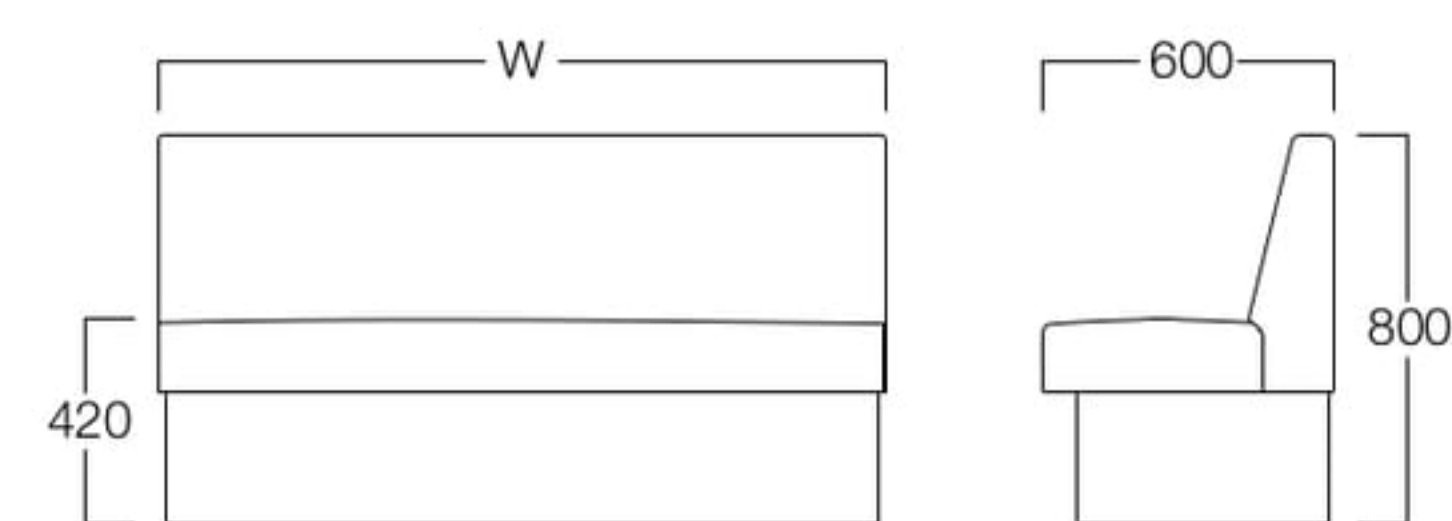

W1500 M01色
張地 背 8545-04(Eランク)
座 N.C. 116(Cランク)

~W600	W601~1000	W1001~1200	W1201~1500	W1501~1800
〈張地ランク〉	〈張地ランク〉	〈張地ランク〉	〈張地ランク〉	〈張地ランク〉
A = ¥67,000	A = ¥ 81,000	A = ¥ 90,000	A = ¥107,000	A = ¥125,000
B = ¥71,000	B = ¥ 85,500	B = ¥ 94,500	B = ¥113,500	B = ¥133,000
C = ¥75,000	C = ¥ 90,000	C = ¥ 99,000	C = ¥120,000	C = ¥141,000
D = ¥79,000	D = ¥ 94,500	D = ¥103,500	D = ¥126,500	D = ¥149,000
E = ¥87,000	E = ¥104,000	E = ¥113,000	E = ¥139,500	E = ¥165,000

Grila

グリラ

低コストで、座り心地の良いソファを目指しました。
飽きの来ないベーシックなデザインで、様々なシーン
で活躍します。

S6063-99 [★]メラミン色品番

※ご注文の際はW寸法をご指示ください。

〈共通仕様〉
巾木：メラミン化粧板

★メラミン色 []内が木部色品番になります。